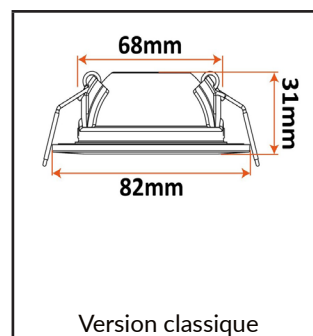

Version basse luminance

Version classique