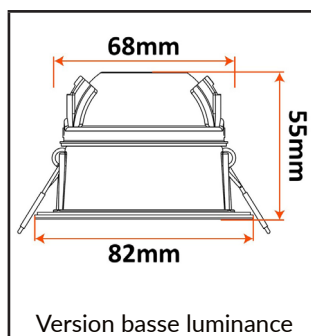

OU

Les composables multi-collerettes

3 Références pour composer
votre downlight

Source lumineuse, collerette et diffuseur
à commander séparément

Version basse luminance