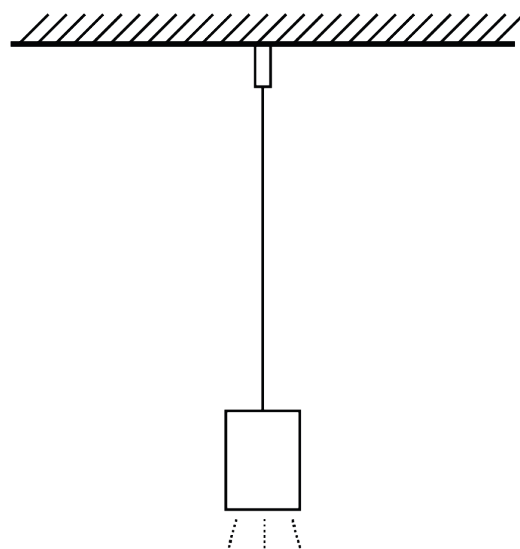

Tension d'alimentation : 220 / 240v

Driver : Tridonic

Module LED : Tridonic ou SPECILed (fabriqués en France)

Bornier de raccordement : sans vis

Durée de vie : 72 000 heures L90B10 à 40°C

IRC > 90

T° de couleur : 2700K, 3000K, 4000K, 5000K ou 6500K

UGR < 19 version opale / UGR < 17 version prismatique

(Macadam 3)

Garantie : **8** ans

Classe : 1

IP40

Classe photobiologique : RG0

Convient pour : Ecole, petite enfance, bureau etc...

Dimensions : Largeur 50mm - Hauteur 75mm

TROIS VERSIONS DISPONIBLES :

V0 : 864 Lm / mètre - 8.5W / mètre

V1 : 2462 Lm / mètre - 22W / mètre

V2 : 3213 Lm / mètre - 29W / mètre

Possibilité de gestion intelligente, nous consulter

Individuel ou mise en ligne jusqu'à 30 mètres

Driver remplaçable par un professionnel

Led remplaçable par un professionnel

SUSPENDU

NOUVEAU

Désormais également disponible
en blanc dynamique
variable de **2700K à 6500K**