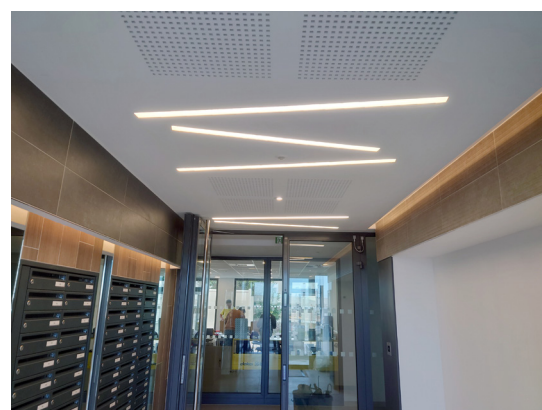

Tension d'alimentation : 220 / 240v

Driver : Tridonic

Module LED : Tridonic ou SPECILed (fabriqués en France)

Bornier de raccordement : sans vis

Durée de vie : 72 000 heures L90B10 à 40°C

IRC > 90

T° de couleur : 2700K, 3000K, 4000K, 5000K ou 6500K

UGR < 19 version opale / UGR < 17 version prismatique

(Macadam 3)

Garantie : **8** ans

Classe : 1

IP40

Classe photobiologique : RG0

Convient pour : Ecole, petite enfance, bureau etc...

Dimensions : Largeur 50mm - Hauteur 75mm

TROIS VERSIONS DISPONIBLES :

V0 : 864 Lm / mètre - 8.5W / mètre

V1 : 2462 Lm / mètre - 22W / mètre

V2 : 3213 Lm / mètre - 29W / mètre

Possibilité de gestion intelligente, nous consulter

Individuel ou mise en ligne jusqu'à 30 mètres

Driver remplaçable par un professionnel

Led remplaçable par un professionnel

ENCASTRÉ SANS
COLLERETTE

NOUVEAU

Désormais également disponible
en blanc dynamique
variable de **2700K à 6500K**