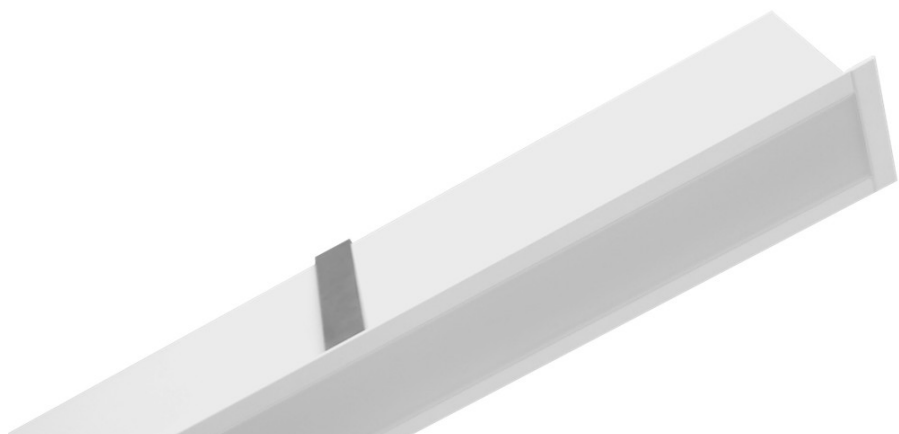

SPECI-Ligne EC 50

ENCASTRÉ AVEC
COLLERETTE

GARANTIE
8ans

Fabriqué dans notre
atelier en France
à Quincy-Voisins

SPECI-Ligne EC 50 est une nouvelle génération de luminaire LED qui peut être encastré (avec collerette), individuellement ou en ligne.

Structure aluminium avec **plusieurs finitions de peinture** possibles.

Diffuseur opal.

Luminosité et diffusion homogène, sans coupure de flux aux intersections de mises en lignes.