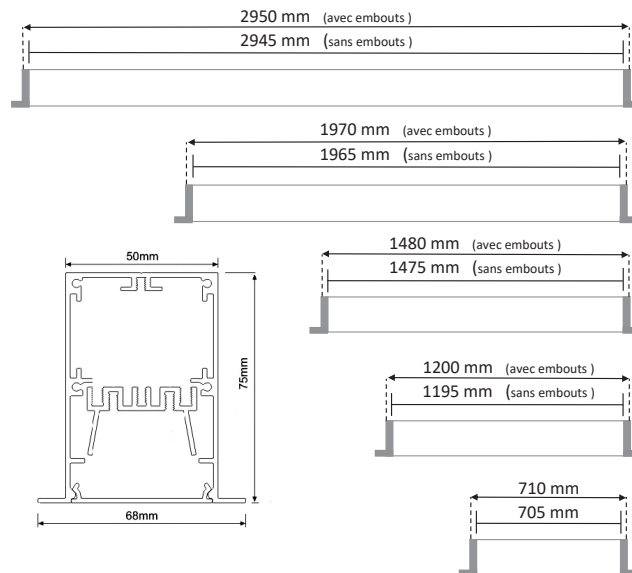

PUISSANCES

Couleur au choix sans coût supplémentaire

3 puissances disponibles pour l'ensemble des références

PUISSANCES	8.5W / MÈTRE	22W / MÈTRE	29W / MÈTRE
Désignation / Longueur	V0 / Lumens	V1 / Lumens	V2 / Lumens
Linéaire LED / 705 mm	5.2W / 610 Lm	15.5W / 1738 Lm	20.4W / 2265 Lm
Linéaire LED / 1195 mm	10.1W / 1032 Lm	26.3W / 2945 Lm	34.6W / 3840 Lm
Linéaire LED / 1475 mm	12.5W / 1274 Lm	32.4W / 3636 Lm	42.8W / 4739 Lm
Linéaire LED / 1965 mm	16.7W / 1698 Lm	43.2W / 4844 Lm	57W / 6314 Lm
Linéaire LED / 2945 mm	25W / 2545 Lm	64.8W / 7259 Lm	85.4W / 9462 Lm

Nous fabriquons les luminaires sur mesure, donc nous pouvons proposer pratiquement toutes les dimensions à votre convenance, sans coût supplémentaire.

- ▶ Saillie : SA50
- ▶ Suspendu : SU50
- ▶ Encastré sans collerette : ES50