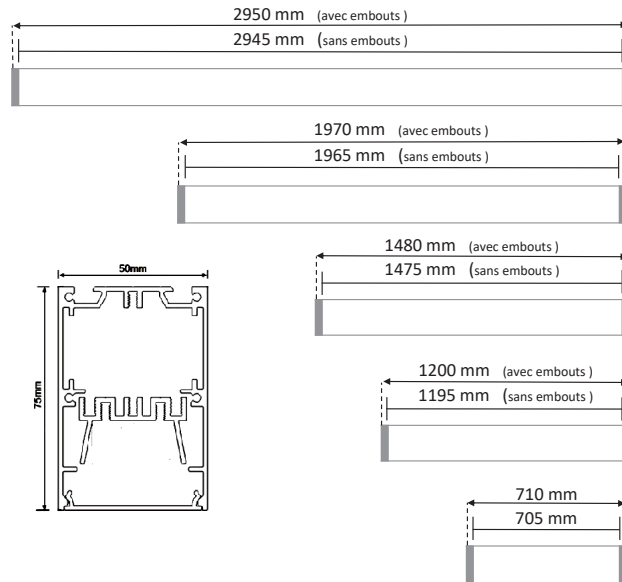

PUISSANCES

Couleur au choix sans coût supplémentaire

3 puissances disponibles pour l'ensemble des références

PUISSANCES	8.5W / MÈTRE	22W / MÈTRE	29W / MÈTRE
Désignation / Longueur	V0 / Lumens	V1 / Lumens	V2 / Lumens
Linéaire LED / 705 mm	5.2W / 610 Lm	15.5W / 1738 Lm	20.4W / 2265 Lm
Linéaire LED / 1195 mm	10.1W / 1032 Lm	26.3W / 2945 Lm	34.6W / 3840 Lm
Linéaire LED / 1475 mm	12.5W / 1274 Lm	32.4W / 3636 Lm	42.8W / 4739 Lm
Linéaire LED / 1965 mm	16.7W / 1698 Lm	43.2W / 4844 Lm	57W / 6314 Lm
Linéaire LED / 2945 mm	25W / 2545 Lm	64.8W / 7259 Lm	85.4W / 9462 Lm

Nous fabriquons les luminaires sur mesure, donc nous pouvons proposer pratiquement toutes les dimensions à votre convenance, sans coût supplémentaire.

- ▶ Saillie : SA50
- ▶ Suspendu : SU50
- ▶ Encastré sans collerette : ES50