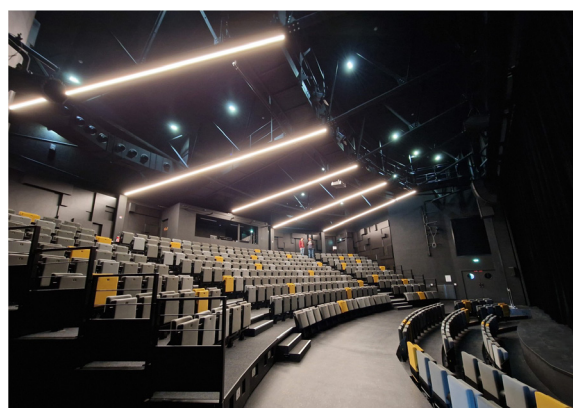

Tension d'alimentation : 220 / 240v

Driver : Tridonic

Module LED : Tridonic ou SPECILed (fabriqués en France)

Bornier de raccordement : sans vis

Durée de vie : 72 000 heures L90B10 à 40°C

IRC > 90

T° de couleur : 2700K, 3000K, 4000K, 5000K ou 6500K

UGR < 19 version opale / UGR < 17 version prismatique

(Macadam 3)

Garantie : **8** ans

Classe : 1

IP40

Classe photobiologique : RG0

Convient pour : Ecole, petite enfance, bureau etc...

Dimensions : Largeur 50mm - Hauteur 75mm

TROIS VERSIONS DISPONIBLES :

V0 : 864 Lm / mètre - 8.5W / mètre

V1 : 2462 Lm / mètre - 22W / mètre

V2 : 3213 Lm / mètre - 29W / mètre

Possibilité de gestion intelligente, nous consulter

Individuel ou mise en ligne jusqu'à 30 mètres

Driver remplaçable par un professionnel

Led remplaçable par un professionnel

SUSPENDU

NOUVEAU

Désormais également disponible
en blanc dynamique
variable de **2700K à 6500K**