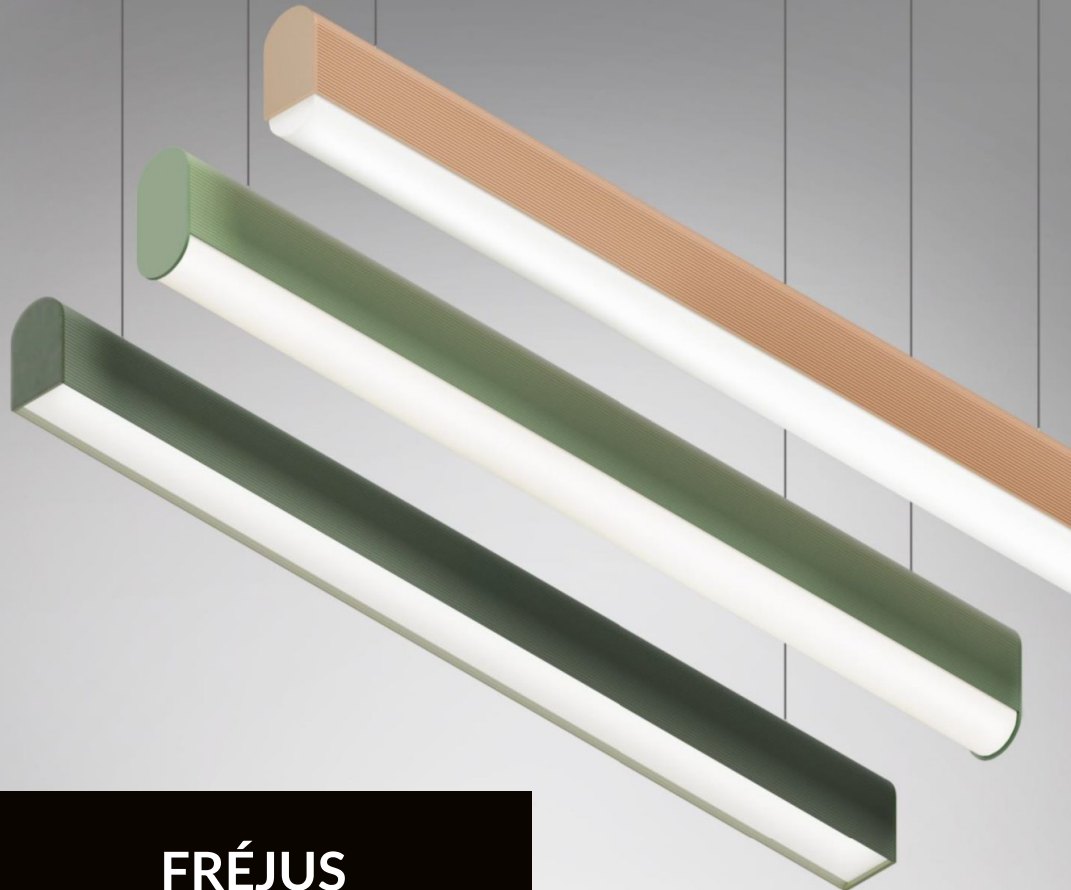

RAL au choix

FRÉJUS 3 DIMENSIONS

LUMINAIRE DESIGN

Fabriqué dans notre atelier en France à Quincy-Voisins

Fréjus est un luminaire design en suspension, plusieurs finitions sont possibles.

3 dimensions standards :
1500mm, 1200mm, 655mm
Autres dimensions sur mesure possible

Les luminaires Fréjus sont fournis avec 2 filins de 1.50m et équipés d'un câble transparent de 2m.

220 / 240V	Macadam: 3
72000 heures	Classe: 1
L90B10 à 40°C	IP:20
110Lm/w	RGO
IRC 90	Garantie: 5 ans
UGR < 19	

* Pour la version Dali / Push rajouter DA à la référence

Référence	Dimensions	Puissance	Lumens	Couvercle	Variation LED	LED
FR3153440 A	1500 mm	34W	3690Lm	A	Non *	4000K
FR3153440 B	1500 mm	34W	3690Lm	B	Non *	4000K
FR3153440 C	1500 mm	34W	3690Lm	C	Non *	4000K
FR3153430 A	1500 mm	34W	3512Lm	A	Non *	3000K
FR3153430 B	1500 mm	34W	3512Lm	B	Non *	3000K
FR3153430 C	1500 mm	34W	3512Lm	C	Non *	3000K
FR3122840 A	1200 mm	28W	2957Lm	A	Non *	4000K
FR3122840 B	1200 mm	28W	2957Lm	B	Non *	4000K
FR3122840 C	1200 mm	28W	2957Lm	C	Non *	4000K
FR3122830 A	1200 mm	28W	2810Lm	A	Non *	3000K
FR3122830 B	1200 mm	28W	2810Lm	B	Non *	3000K
FR3122830 C	1200 mm	28W	2810Lm	C	Non *	3000K
FR3061540 A	650 mm	15W	2104Lm	A	Non *	4000K
FR3061540 B	650 mm	15W	2104Lm	B	Non *	4000K
FR3061540 C	650 mm	15W	2104Lm	C	Non *	4000K
FR3061530 A	650 mm	15W	2000Lm	A	Non *	3000K
FR3061530 B	650 mm	15W	2000Lm	B	Non *	3000K
FR3061530 C	650 mm	15W	2000Lm	C	Non *	3000K