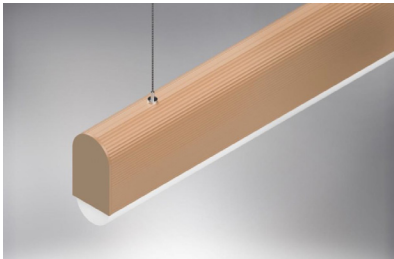

RAL au choix

FRÉJUS 3 DIMENSIONS

LUMINAIRE DESIGN

Fabriqué dans notre atelier en France à Quincy-Voisins

Fréjus est un luminaire design en suspension, plusieurs finitions sont possibles.

3 dimensions standards :
1500mm, 1200mm, 655mm
Autres dimensions sur mesure possible

Les luminaires Fréjus sont fournis avec 2 filins de 1.50m et équipés d'un câble transparent de 2m.

220 / 240V	Macadam: 3
72000 heures	Classe: 1
L90B10 à 40°C	IP:20
110Lm/w	RGO
IRC 90	Garantie: 5 ans
UGR < 19	

Dispositif RSE : produit totalement recyclable, module LED et driver remplaçable (par un professionnel).

3 Diffuseurs disponibles

Diffuseur rond avec bout lumineux	A	
Diffuseur rond sans bout lumineux	B	
Diffuseur plat	C	