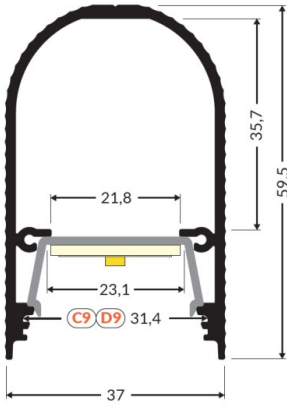

RAL au choix

FRÉJUS 3 DIMENSIONS

LUMINAIRE DESIGN

Fabriqué dans notre atelier en France à Quincy-Voisins

Fréjus est un luminaire design en suspension, plusieurs finitions sont possibles.

3 dimensions standards :
1500mm, 1200mm, 655mm
Autres dimensions sur mesure possible

* Pour la version Dali / Push rajouter DA à la référence

Référence	Dimensions	Puissance	Lumens	Couvercle	Variation LED	LED
FR3153440 A	1500 mm	34W	3690Lm	A	Non *	4000K
FR3153440 B	1500 mm	34W	3690Lm	B	Non *	4000K
FR3153440 C	1500 mm	34W	3690Lm	C	Non *	4000K
FR3153430 A	1500 mm	34W	3512Lm	A	Non *	3000K
FR3153430 B	1500 mm	34W	3512Lm	B	Non *	3000K
FR3153430 C	1500 mm	34W	3512Lm	C	Non *	3000K
FR3122840 A	1200 mm	28W	2957Lm	A	Non *	4000K
FR3122840 B	1200 mm	28W	2957Lm	B	Non *	4000K
FR3122840 C	1200 mm	28W	2957Lm	C	Non *	4000K
FR3122830 A	1200 mm	28W	2810Lm	A	Non *	3000K
FR3122830 B	1200 mm	28W	2810Lm	B	Non *	3000K
FR3122830 C	1200 mm	28W	2810Lm	C	Non *	3000K
FR3061540 A	650 mm	15W	2104Lm	A	Non *	4000K
FR3061540 B	650 mm	15W	2104Lm	B	Non *	4000K
FR3061540 C	650 mm	15W	2104Lm	C	Non *	4000K
FR3061530 A	650 mm	15W	2000Lm	A	Non *	3000K
FR3061530 B	650 mm	15W	2000Lm	B	Non *	3000K
FR3061530 C	650 mm	15W	2000Lm	C	Non *	3000K