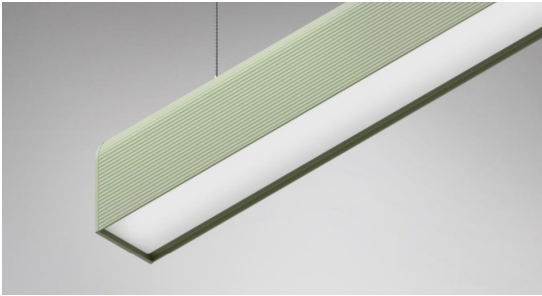

RAL au choix

FRÉJUS 3 DIMENSIONS

LUMINAIRE DESIGN

Fabriqué dans notre atelier en France à Quincy-Voisins

Fréjus est un luminaire design en suspension, plusieurs finitions sont possibles.

3 dimensions standards :
1500mm, 1200mm, 655mm
Autres dimensions sur mesure possible

Les luminaires Fréjus sont fournis avec 2 filins de 1.50m et équipés d'un câble transparent de 2m.

220 / 240V	Macadam: 3
72000 heures	Classe: 1
L90B10 à 40°C	IP:20
110Lm/w	RGO
IRC 90	Garantie: 5 ans
UGR < 19	

Dispositif RSE : produit totalement recyclable, module LED et driver remplaçable (par un professionnel).

3 Diffuseurs disponibles

Diffuseur rond avec bout lumineux	A	
Diffuseur rond sans bout lumineux	B	
Diffuseur plat	C	