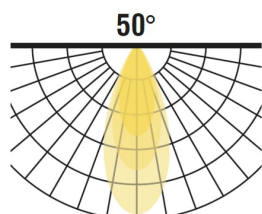

Informations techniques

Structure : Aluminium

Diffuseur : Transparent

Collerettes : Fixe ou Orientable

Dimensions : Ø Enc. 68mm x Ø Coll. 82mm x H 31mm

Puissance : 6W

Flux lumineux : 630lm (4000K)

Efficacité : 105lm / W

T° de couleur : Réglable par switch 2700/3000/4000K

PF : 0.9

IRC 80 / RGO

IP 65 : par le dessous - Classe 2 - IK07 - 65° -

Recouvrable par isolant soufflé ou déroulé

Maintien du flux : L80B10 >50 000H

Double bornier pour repiquage

Driver inclus dimmable Triac / phase AC220-240V

Conforme RT2012 / RE2020

Garantie : 5 Ans