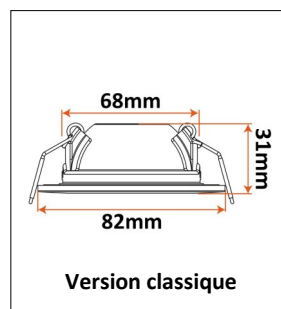

Les Composables multi - collerettes

3 Références pour composer votre Downlight

Source lumineuse

Collerette et diffuseur à commander séparément