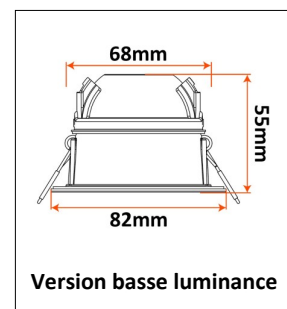

Les Composables multi - collerettes

3 Références pour composer votre Downlight

Source lumineuse

Collerette et diffuseur à commander séparément