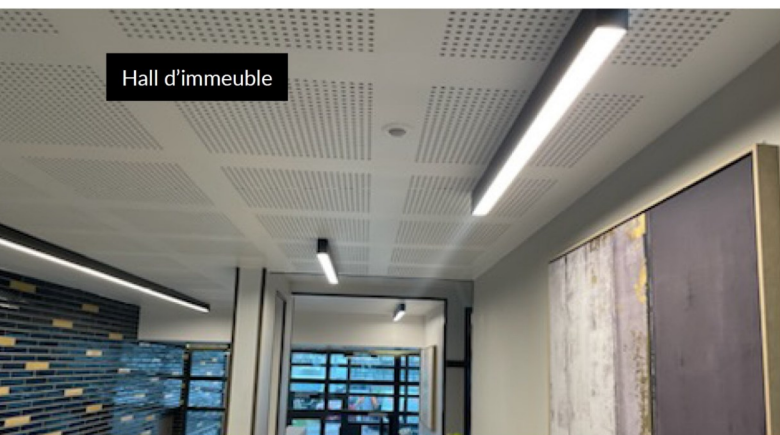

Hall d'immeuble