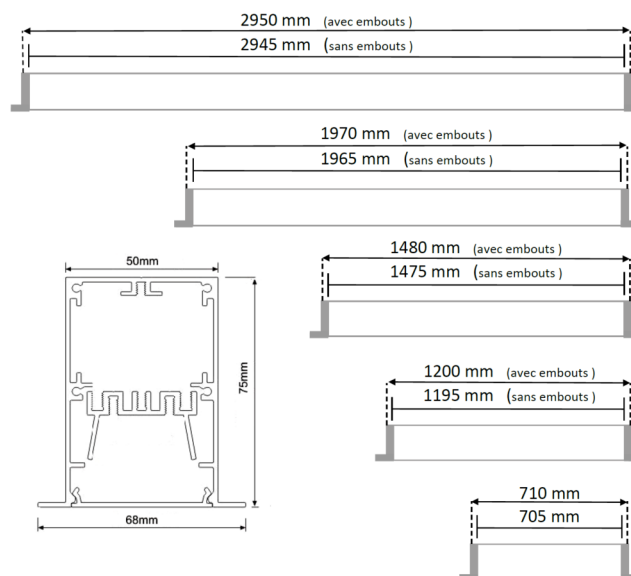

Convient pour : Ecole, petite enfance, bureau etc...

Dimensions : Largeur 50mm - Hauteur 75mm

TROIS VERSIONS DISPONIBLES :

V0 : 864 Lm / mètre - 10W / mètre

V1 : 2462 Lm / mètre - 27W / mètre

V2 : 3213 Lm / mètre - 35W / mètre

N Pour Noir , B Pour Blanc , C Pour une autre couleur

PUISSANCES

Couleur au choix sans coût supplémentaire

3 puissances disponibles pour l'ensemble des références

PUISSANCES	10W / MÈTRE	27W / MÈTRE	35W / MÈTRE
Désignation / Longueur	V0 / Lumens	V1 / Lumens	V2 / Lumens
Linéaire LED / 705 mm	7W / 610 Lm	19W / 1738 Lm	25W / 2265 Lm
Linéaire LED / 1195 mm	11.9W / 1032 Lm	32W / 2945 Lm	42W / 3840 Lm
Linéaire LED / 1475 mm	14.7W / 1274 Lm	40W / 3636 Lm	51W / 4739 Lm
Linéaire LED / 1965 mm	19.6W / 1698 Lm	53W / 4844 Lm	68W / 6314 Lm
Linéaire LED / 2945 mm	29.4W / 2545 Lm	79W / 7259 Lm	103W / 9462 Lm

Nous fabriquons les luminaires sur mesure, donc nous pouvons proposer pratiquement toutes les dimensions à votre convenance, sans coût supplémentaire.

- ▶ Saillie : SA50
- ▶ Suspendu : SU50
- ▶ Encastré sans collerette : ES50