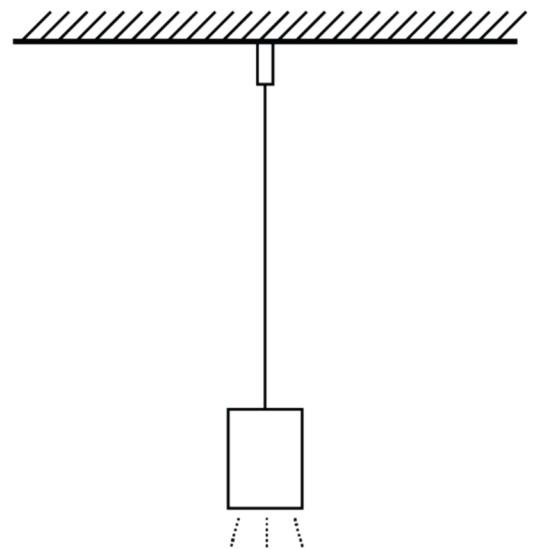

Tension d'alimentation : 220 / 240v

Driver et module LED : TRIDONIC

Bornier de raccordement : sans vis

Durée de vie : 72 000 heures L90B10 à 40°C

IRC > 80

UGR : < 19

(Macadam 3)

Garantie : 8 ans

Classe : 1

IP40

Classe photobiologique : RG0

Convient pour : Ecole, petite enfance, bureau etc...

Dimensions : Largeur 50mm - Hauteur 75mm

TROIS VERSIONS DISPONIBLES :

V0 : 864 Lm / mètre - 10W / mètre

V1 : 2462 Lm / mètre - 27W / mètre

V2 : 3213 Lm / mètre - 35W / mètre

Possibilité de gestion intelligente, nous consulter

Individuel ou mise en ligne jusqu'à 30 mètres

SUSPENDU