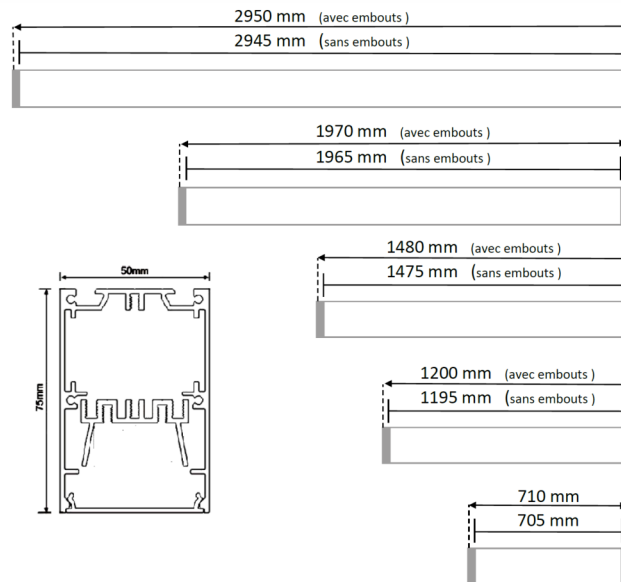

Convient pour : Ecole, petite enfance, bureau etc...

Dimensions : Largeur 50mm - Hauteur 75mm

TROIS VERSIONS DISPONIBLES :

V0 : 864 Lm / mètre - 10W / mètre

V1 : 2462 Lm / mètre - 27W / mètre

V2 : 3213 Lm / mètre - 35W / mètre

N Pour Noir , B Pour Blanc , C Pour une autre couleur

PUISSANCES

Couleur au choix sans coût supplémentaire

3 puissances disponibles pour l'ensemble des références

PUISSANCES	10W / MÈTRE	27W / MÈTRE	35W / MÈTRE
Désignation / Longueur	V0 / Lumens	V1 / Lumens	V2 / Lumens
Linéaire LED / 705 mm	7W / 610 Lm	19W / 1738 Lm	25W / 2265 Lm
Linéaire LED / 1195 mm	11.9W / 1032 Lm	32W / 2945 Lm	42W / 3840 Lm
Linéaire LED / 1475 mm	14.7W / 1274 Lm	40W / 3636 Lm	51W / 4739 Lm
Linéaire LED / 1965 mm	19.6W / 1698 Lm	53W / 4844 Lm	68W / 6314 Lm
Linéaire LED / 2945 mm	29.4W / 2545 Lm	79W / 7259 Lm	103W / 9462 Lm

Nous fabriquons les luminaires sur mesure, donc nous pouvons proposer pratiquement toutes les dimensions à votre convenance, sans coût supplémentaire.

- ▶ Saillie : SA50
- ▶ Suspendu : SU50
- ▶ Encastré sans collerette : ES50