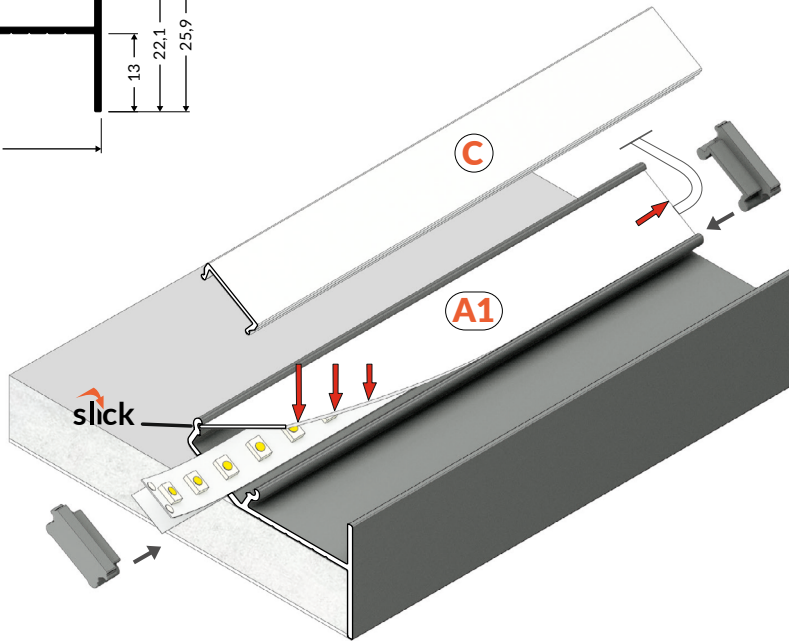

5016 est un profilé qui peut être installé en saillie.
Diffuseur Opale, transparent ou noir.

Eclairage décoratif

Adapté aux plaques de plâtres

PROFILÉS SPÉCIAUX

5016

2 mètres

Transparent 228233

Givré 226741

Opale 226338

2 mètres

Transparent 201205

Opale 203063

Noir 262794

Rouleau de 20 mètres

Opale 261384

2000 mm