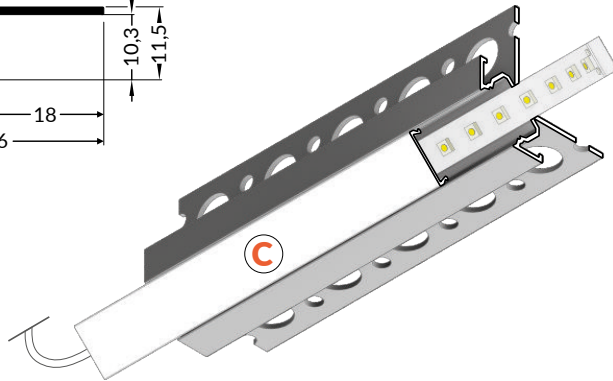

PROFILÉS SPÉCIAUX

5011

2 mètres

Transparent 201205

Opale 203063

Noir 262794

Rouleau de 20 mètres

Opale 261384

2000 mm

Anodisé 260936