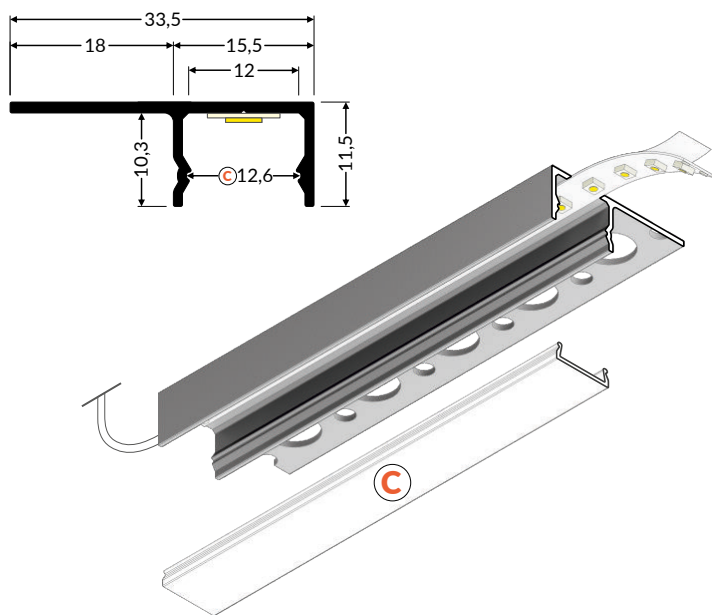

PROFILÉS SPÉCIAUX

5010

2 mètres

Transparent 201205

Opale 203063

Noir 262794

Rouleau de 20 mètres

Opale 261384

2000 mm

Anodisé 260899