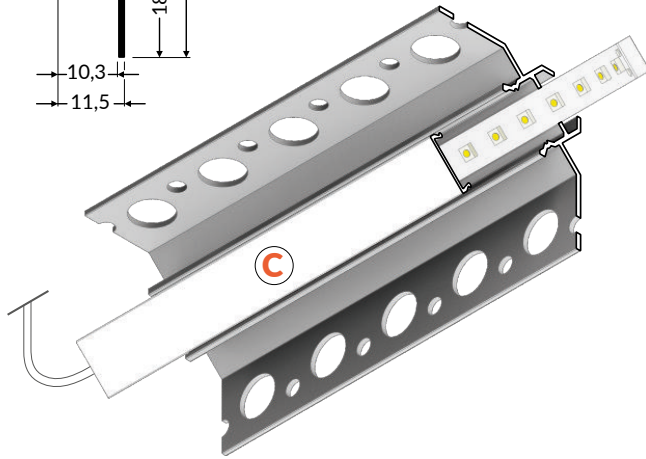

PROFILÉS SPÉCIAUX

5009

2 mètres

Transparent 201205

Opale 203063

Noir 262794

Rouleau de 20 mètres

Opale 261384

2000 mm

Anodisé 260974