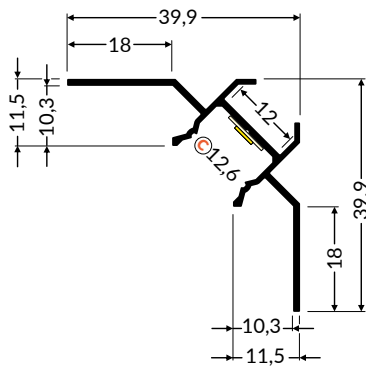

PROFILÉS SPÉCIAUX

5009

2 mètres

Transparent 201205

Opale 203063

Noir 262794

Rouleau de 20 mètres

Opale 261384

2000 mm

Anodisé 260974