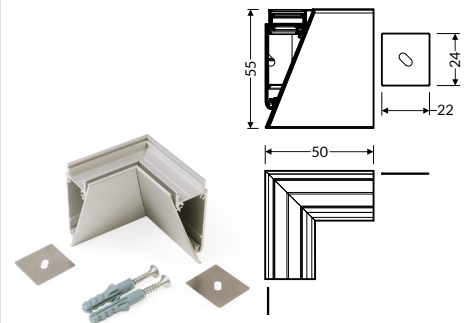

Blanc 239697
Anodisé 239703