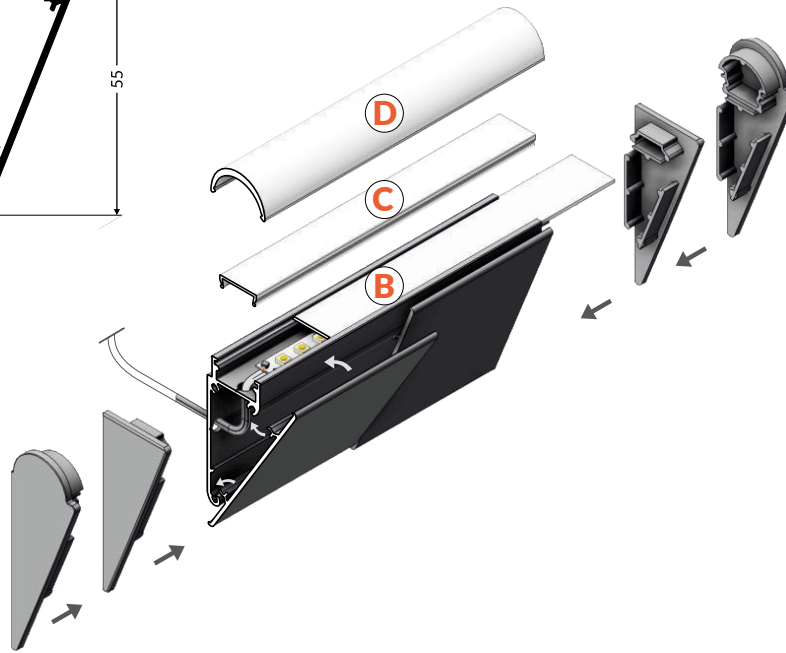

5007 est un profilé qui peut être installé saillie, individuellement ou en ligne.

Structure aluminium blanc ou anodisé.

Diffuseur Opale, transparent ou Noir.

Eclairage décoratif

7 types de diffuseurs possibles

## 5007

<b>D</b>	2 mètres	Opale	203100
	2 mètres	Transparent	201205
		Opale	203063
<b>C</b>		Noir	262794
	<b>Rouleau de 20 mètres</b>	Opale	261384
	2 mètres	Transparent	233114
<b>B</b>		Givré	233091
		Opale	233084