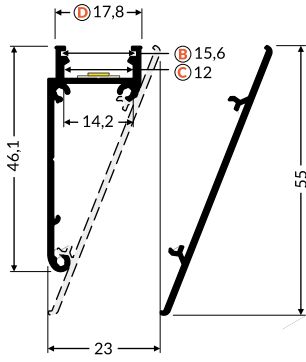

5007 est un profilé qui peut être installé saillie, individuellement ou en ligne.

Structure aluminium blanc ou anodisé.

Diffuseur Opale, transparent ou Noir.

Eclairage décoratif

7 types de diffuseurs possibles

## 5007

<b>D</b>	2 mètres	Opale	203100
	2 mètres	Transparent	201205
		Opale	203063
<b>C</b>		Noir	262794
	<b>Rouleau de 20 mètres</b>	Opale	261384
	2 mètres	Transparent	233114
<b>B</b>		Givré	233091
		Opale	233084