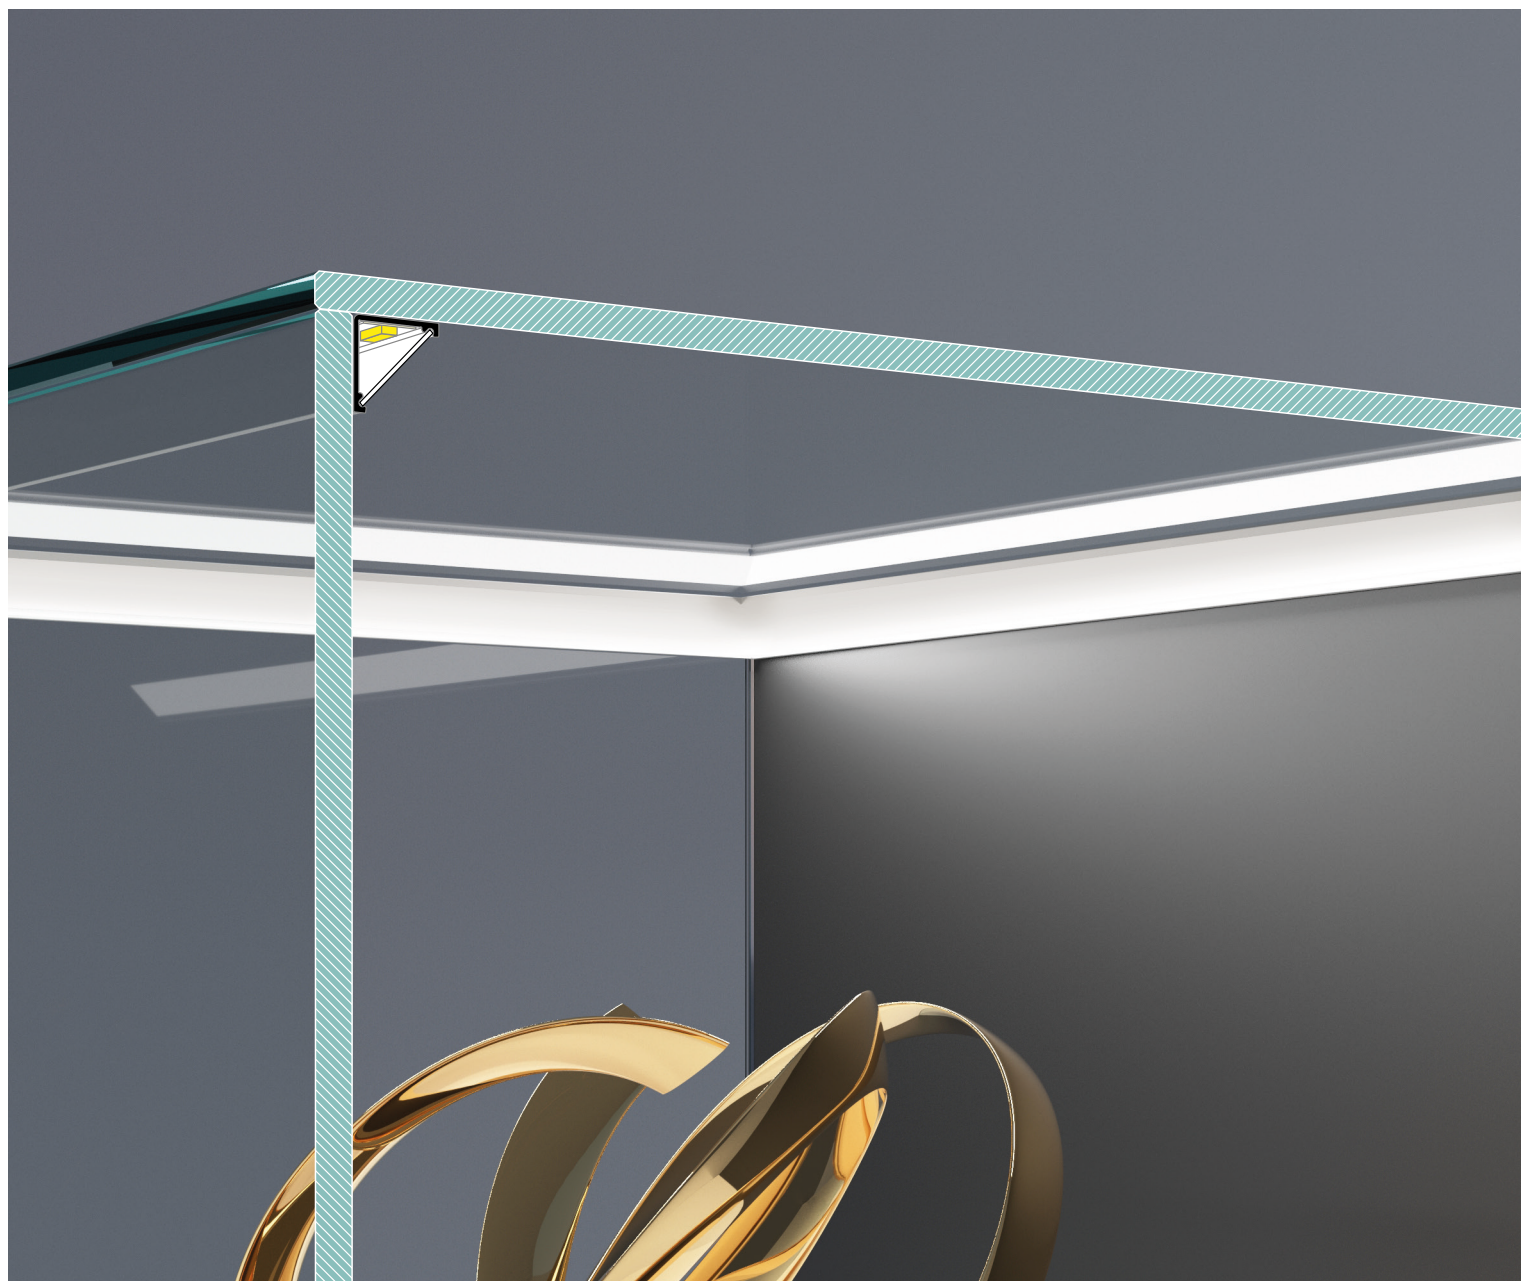

4006 est un profilé qui peut être installé en saillie, individuellement ou en ligne.

Structure aluminium blanc, noir ou anodisé.

Diffuseur Opale ou transparent.

**Eclairage décoratif d'ameublement**

**Possibilité de coller 2 rubans pour un éclairage de vitrine parfait**

# PROFILÉS D'ANGLES

4006

**E**

2 mètres

Transparent 233237

Givré 233220

Opale 233213

2000 mm

Blanc 226017

Anodisé 226024

Noir 226031

Alu 225812

Blanc 217350  
Argent 209379  
Noir 209386  
Gris 217343