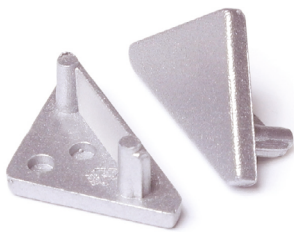

4006 est un profilé qui peut être installé en saillie, individuellement ou en ligne.

Structure aluminium blanc, noir ou anodisé.

Diffuseur Opale ou transparent.

**Eclairage décoratif d'ameublement**

**Possibilité de coller 2 rubans pour un éclairage de vitrine parfait**

# PROFILÉS D'ANGLES

4006

**E**

2 mètres

Transparent 233237

Givré 233220

Opale 233213

2000 mm

Blanc 226017

Anodisé 226024

Noir 226031

Alu 225812

Blanc 217350  
Argent 209379  
Noir 209386  
Gris 217343