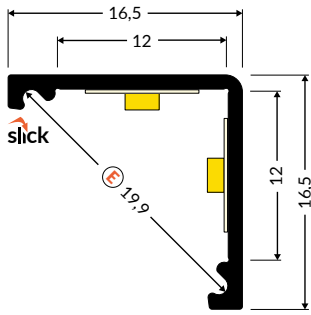

4006 est un profilé qui peut être installé en saillie, individuellement ou en ligne.

Structure aluminium blanc, noir ou anodisé.

Diffuseur Opale ou transparent.

**Eclairage décoratif d'ameublement**

**Possibilité de coller 2 rubans pour un éclairage de vitrine parfait**

# PROFILÉS D'ANGLES

4006

**E**

2 mètres

Transparent 233237

Givré 233220

Opale 233213

2000 mm