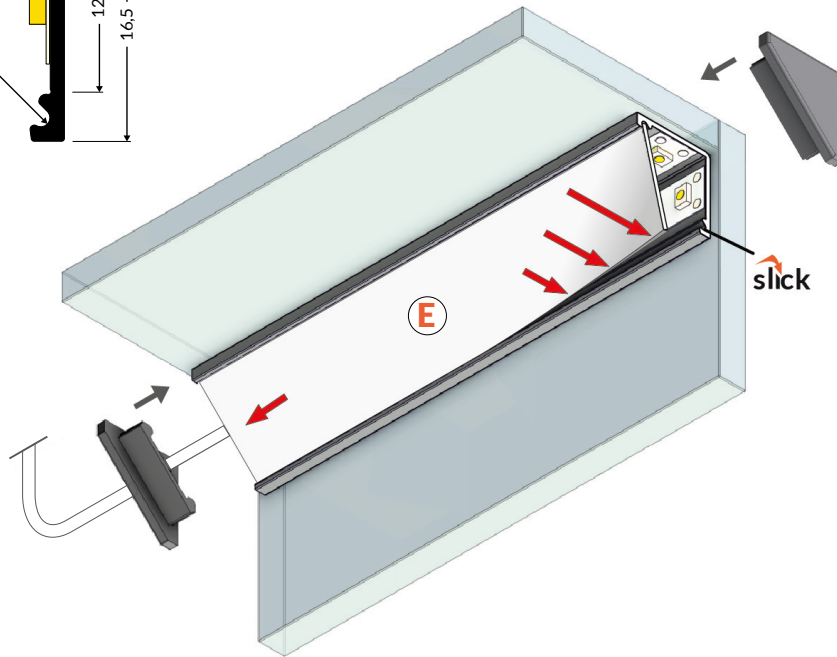

4006 est un profilé qui peut être installé en saillie, individuellement ou en ligne.

Structure aluminium blanc, noir ou anodisé.

Diffuseur Opale ou transparent.

**Eclairage décoratif d'ameublement**

**Possibilité de coller 2 rubans pour un éclairage de vitrine parfait**

# PROFILÉS D'ANGLES

4006

**E**

2 mètres

Transparent 233237

Givré 233220

Opale 233213

2000 mm