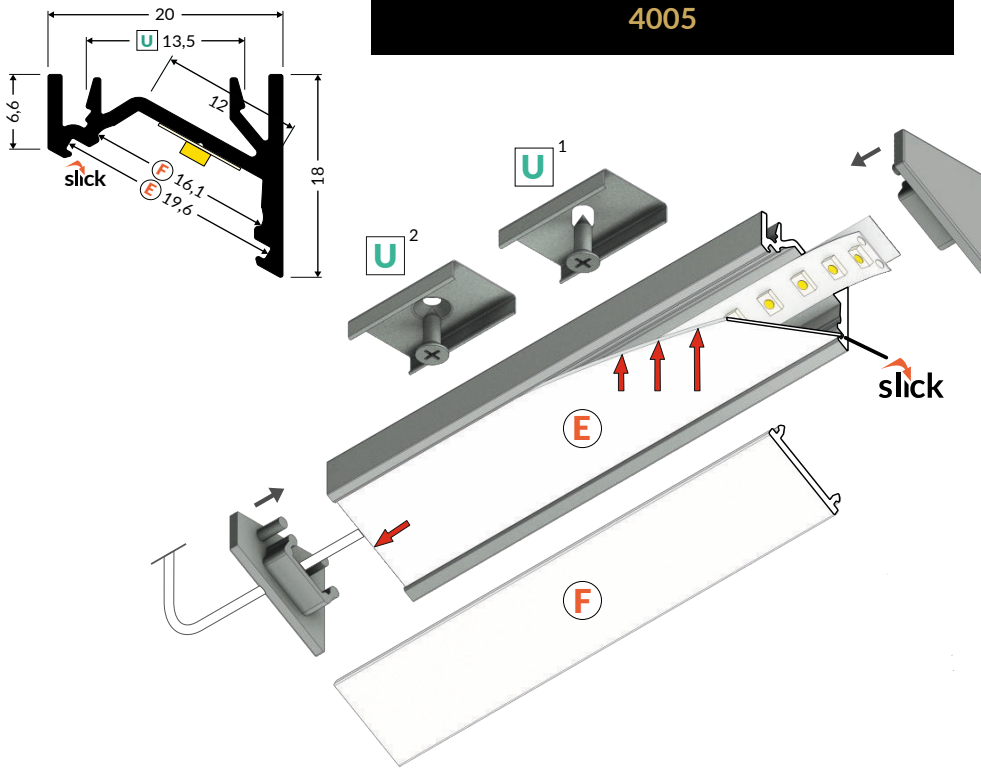

4005 est un profilé qui peut être installé en saillie, individuellement ou en ligne.

Structure aluminium blanc, noir ou anodisé.

Diffuseur Opale, transparent ou Noir.

Eclairage décoratif d'ameublement

Deux orientations possibles 30° et 60°

Fixations non visibles

PROFILÉS D'ANGLES

4005

U¹ 201823

U² 201854

2 mètres

Transparent 233237

E Givré 233220

Opale 233213

2 mètres

Transparent 203186

F Opale 203209

Noir 262695

Rouleau de 20 mètres

Opale 261391

2000 mm