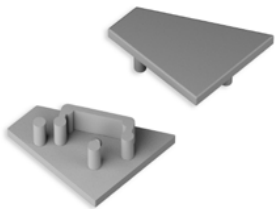

PROFILÉS D'ANGLES

4005

U¹ 201823

U² 201854

2 mètres

Transparent 233237

E Givré 233220

Opale 233213

2 mètres

Transparent 203186

F Opale 203209

Noir 262695

Rouleau de 20 mètres

Opale 261391

2000 mm

Blanc 207603

Anodisé 207832

Noir 207856

Alu 206491

Blanc 217855

Argent 219736

Noir 219620

Gris 219699