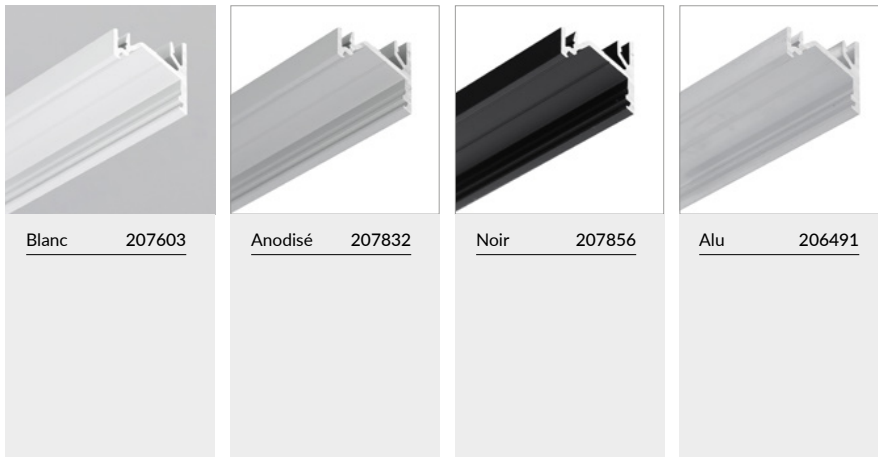

4005 est un profilé qui peut être installé en saillie, individuellement ou en ligne.

Structure aluminium blanc, noir ou anodisé.

Diffuseur Opale, transparent ou Noir.

Eclairage décoratif d'ameublement

Deux orientations possibles 30° et 60°

Fixations non visibles

PROFILÉS D'ANGLES

4005

U¹ 201823

U² 201854

2 mètres

Transparent 233237

E Givré 233220

Opale 233213

2 mètres

Transparent 203186

F Opale 203209

Noir 262695

Rouleau de 20 mètres

Opale 261391

2000 mm

Blanc 207603

Anodisé 207832

Noir 207856

Alu 206491

Blanc 217855

Argent 219736

Noir 219620

Gris 219699