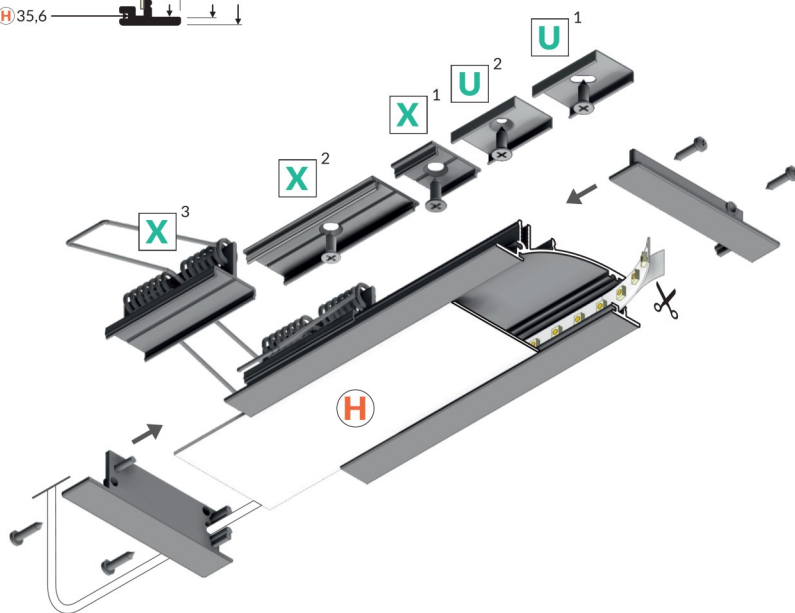

Fixation

U¹	201809	unitaire
U²	201854	unitaire
X¹	201274	unitaire
X²	202004	unitaire
X³	201847	unitaire
H	236481	unitaire

Blanc 205159	Anodisé 205098	Noir 205135	Alu 205111

2000 mm