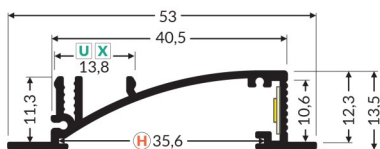

Fixation

U¹	201809	unitaire
U²	201854	unitaire
X¹	201274	unitaire
X²	202004	unitaire
X³	201847	unitaire
H	236481	unitaire

Blanc 205159	Anodisé 205098	Noir 205135	Alu 205111

2000 mm