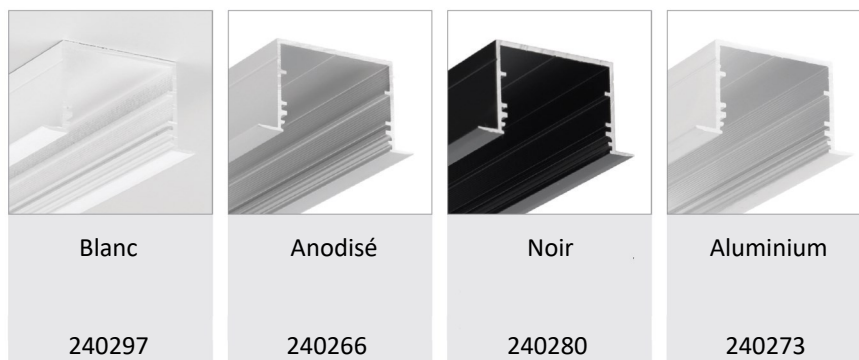

Profils composables, permettant la réalisation de différents luminaires, nous les équipons sur mesure à vos dimensions ou en décomposé pour des réalisations par vos soins

Visio 30.07

Fixations

- U9**¹ 237051
- U9**² 212690
- U9**³ 213400

Diffuseurs

- A9** 233015 2 mètres opale à glisser
- C9** 240433 2 mètres opale à cliquer
279778 2 mètres noir à cliquer
- D9** 240440 2 mètres opale à cliquer
- E9** 240457 2 mètres opale à cliquer

Embout

- Blanc 238744
- Gris « anod » 238287
- Noir 238768
- Argent « alu » 238300

- 257271 Embout Opale D9
- 257295 Embout Opale E9

Accessoires d'angles VISIO encastrés 30-07

60°
 240846 Blanc
 240853 Anodisé
 240860 Noir