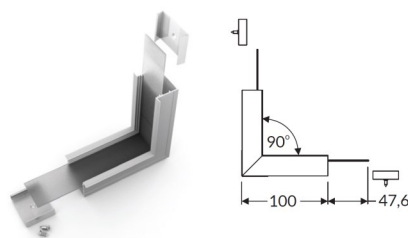

- Blanc 238744
- Gris « anod » 238287
- Noir 238768
- Argent « alu » 238300

- 257271 Embout Opale D9
- 257295 Embout Opale E9

Accessoires d'angles VISIO encastrés 30-07

60°
 240846 Blanc
 240853 Anodisé
 240860 Noir

90°
 240877 Blanc
 240884 Anodisé
 240891 Noir

90° Intérieur
 240907 Blanc
 240914 Anodisé
 240921 Noir

120°
 240938 Blanc
 240945 Anodisé
 240952 Noir

135°
 240969 Blanc
 240976 Anodisé
 240983 Noir

180° « plat mise en ligne »
 240990 -----