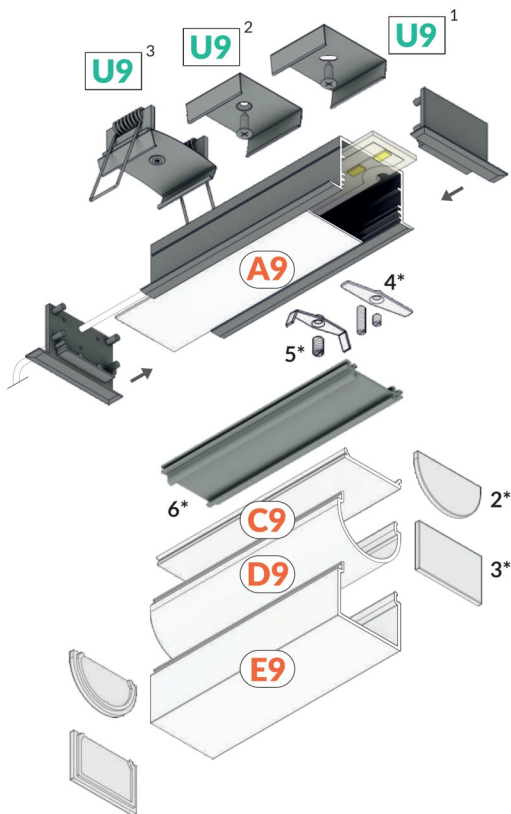

Profils composables, permettant la réalisation de différents luminaires, nous les équipons sur mesure à vos dimensions ou en décomposé pour des réalisations par vos soins

Visio 30.07

Fixations

- U9**¹ 237051
- U9**² 212690
- U9**³ 213400

Diffuseurs

- A9** 233015 2 mètres opale à glisser
- C9** 240433 2 mètres opale à cliquer
279778 2 mètres noir à cliquer
- D9** 240440 2 mètres opale à cliquer
- E9** 240457 2 mètres opale à cliquer

Embout

- Blanc 238744
- Gris « anod » 238287
- Noir 238768
- Argent « alu » 238300

- 257271 Embout Opale D9
- 257295 Embout Opale E9

Accessoires d'angles VISIO encastrés 30-07

60°
 240846 Blanc
 240853 Anodisé
 240860 Noir

90°
 240877 Blanc
 240884 Anodisé
 240891 Noir

90° Intérieur
 240907 Blanc
 240914 Anodisé
 240921 Noir

120°
 240938 Blanc
 240945 Anodisé
 240952 Noir

135°
 240969 Blanc
 240976 Anodisé
 240983 Noir

180° « plat mise en ligne »
 240990 -----