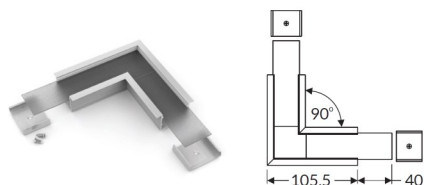

90°
240877 Blanc
240884 Anodisé
240891 Noir