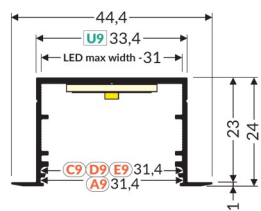

Profils composables, permettant la réalisation de différents luminaires, nous les équipons sur mesure à vos dimensions ou en décomposé pour des réalisations par vos soins

Visio 30.07

Fixations

- U9**¹ 237051
- U9**² 212690
- U9**³ 213400