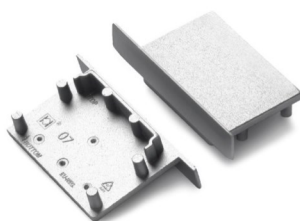

Profils composables, permettant la réalisation de différents luminaires, nous les équipons sur mesure à vos dimensions ou en décomposé pour des réalisations par vos soins

Visio 30.07

Fixations

- U9**¹ 237051
- U9**² 212690
- U9**³ 213400

Diffuseurs

- A9** 233015 2 mètres opale à glisser
- C9** 240433 2 mètres opale à cliquer
279778 2 mètres noir à cliquer
- D9** 240440 2 mètres opale à cliquer
- E9** 240457 2 mètres opale à cliquer

Embout

- Blanc 238744
- Gris « anod » 238287
- Noir 238768
- Argent « alu » 238300

- 257271 Embout Opale D9
- 257295 Embout Opale E9

Accessoires d'angles VISIO encastrés 30-07

60°
 240846 Blanc
 240853 Anodisé
 240860 Noir