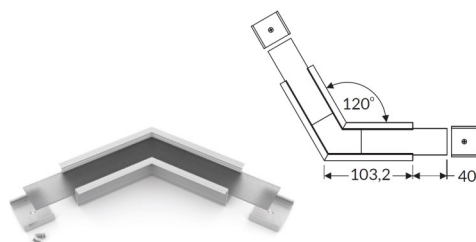

- Blanc 238744
- Gris « anod » 238287
- Noir 238768
- Argent « alu » 238300

- 257271 Embout Opale D9
- 257295 Embout Opale E9

Accessoires d'angles VISIO encastrés 30-07

60°
 240846 Blanc
 240853 Anodisé
 240860 Noir

90°
 240877 Blanc
 240884 Anodisé
 240891 Noir

90° Intérieur
 240907 Blanc
 240914 Anodisé
 240921 Noir

120°
 240938 Blanc
 240945 Anodisé
 240952 Noir

135°
 240969 Blanc
 240976 Anodisé
 240983 Noir

180° « plat mise en ligne »
 240990 -----