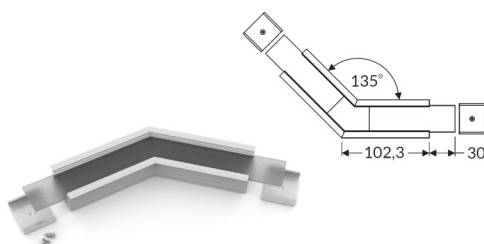

- Blanc 238744
- Gris « anod » 238287
- Noir 238768
- Argent « alu » 238300

- 257271 Embout Opale D9
- 257295 Embout Opale E9

Accessoires d'angles VISIO encastrés 30-07

60°
 240846 Blanc
 240853 Anodisé
 240860 Noir

90°
 240877 Blanc
 240884 Anodisé
 240891 Noir

90° Intérieur
 240907 Blanc
 240914 Anodisé
 240921 Noir

120°
 240938 Blanc
 240945 Anodisé
 240952 Noir

135°
 240969 Blanc
 240976 Anodisé
 240983 Noir

180° « plat mise en ligne »
 240990 -----