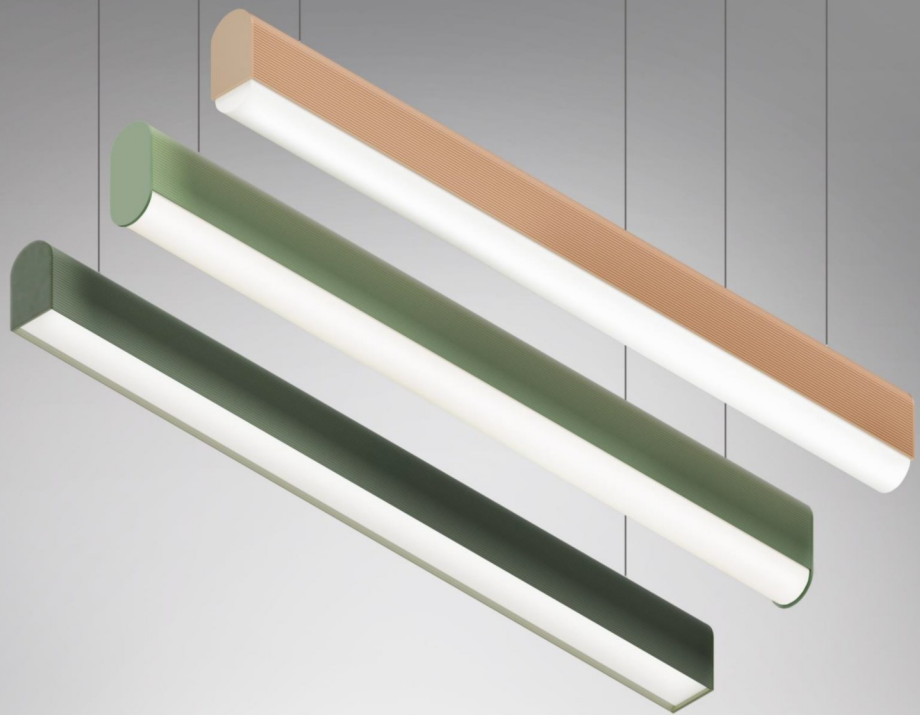

**Nouvelle  
suspension déco.**

**Fréjus est un luminaire design en suspension, plusieurs finitions sont possibles.**

**3 dimensions standards : 1500mm, 1200mm, 655mm**

**Autres dimensions sur mesure possible**

RAL au choix

**Fabriqué dans notre atelier en France**

Nous avons en stock les matières premières en aluminium brut, ce qui nous permet d'appliquer la couleur de votre choix

⇒ Les luminaires **Fréjus** sont fournis avec 2 filins de 1.50m et équipé d'un câble transparent de 2m