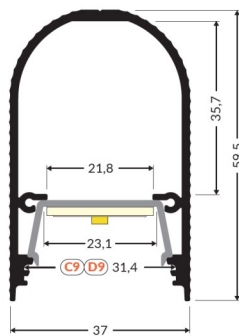

Fréjus est un luminaire design en suspension, plusieurs finitions sont possibles.

3 dimensions standards : 1500mm, 1200mm, 655mm

Autres dimensions sur mesure possible

RAL au choix

Fabriqué dans notre atelier en France

Nous avons en stock les matières premières en aluminium brut, ce qui nous permet d'appliquer la couleur de votre choix