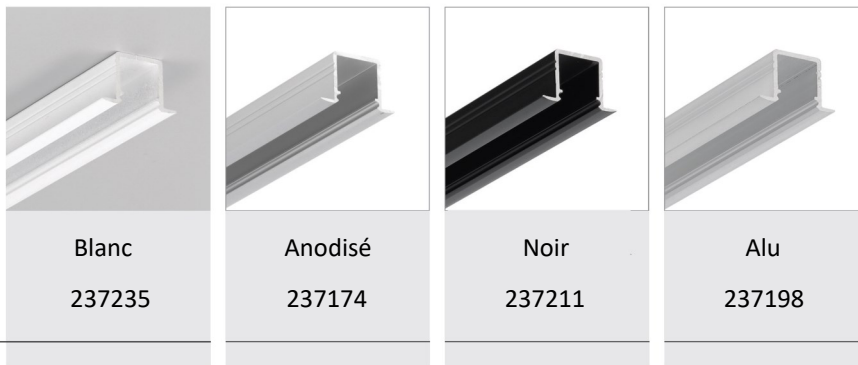

- Le profilé à l'épaisseur d'une plaque de placo standard, il convient aux plafonds et cloisons sèches type BA13
- Possibilité de faire des lignes continues avec des rubans LED « 120p/M »
- Largeur maximum du ruban LED 10mm

**Z<sup>1</sup>** Fixation

201830 unitaire

**Z<sup>2</sup>** Fixation

209218 unitaire

**A** Couvercle à glisser

232940 2 mètres Opale

**C2** Couvercle à cliquer

261810 2 mètres Opale

2000 mm

Embout « unitaire »

Blanc	237396
Anodisé (gris)	237389
Noir	237402
Alu ( silver)	237419