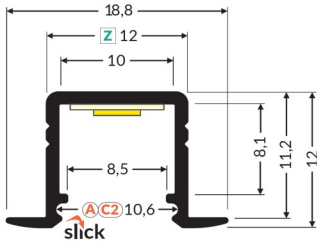

- Le profilé à l'épaisseur d'une plaque de placo standard, il convient aux plafonds et cloisons sèches type BA13
- Possibilité de faire des lignes continues avec des rubans LED « 120p/M »
- Largeur maximum du ruban LED 10mm

**Z<sup>1</sup>** Fixation

201830 unitaire

**Z<sup>2</sup>** Fixation

209218 unitaire

**A** Couvercle à glisser

232940 2 mètres Opale

**C2** Couvercle à cliquer

261810 2 mètres Opale

2000 mm

Embout « unitaire »

Blanc	237396
Anodisé (gris)	237389
Noir	237402
Alu ( silver)	237419