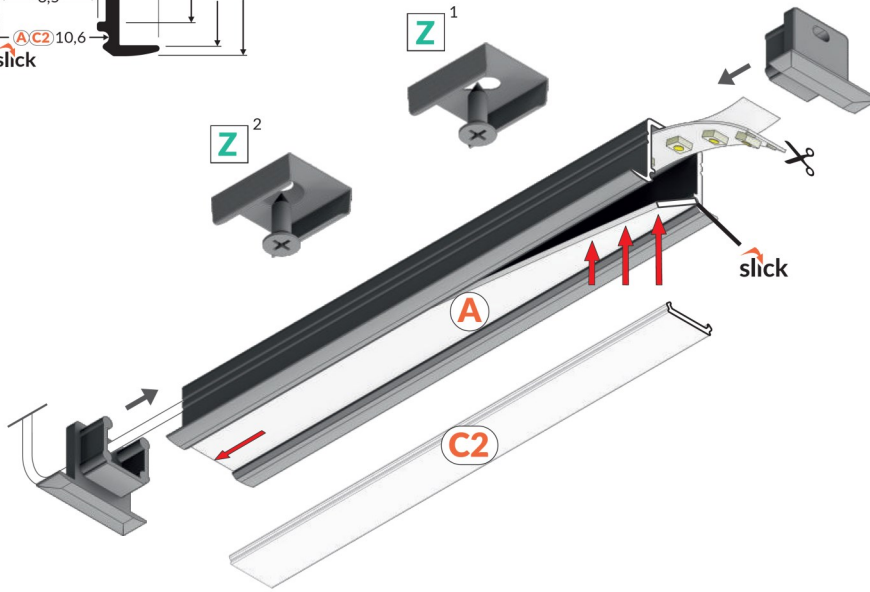

- Le profilé à l'épaisseur d'une plaque de placo standard, il convient aux plafonds et cloisons sèches type BA13
- Possibilité de faire des lignes continues avec des rubans LED « 120p/M »
- Largeur maximum du ruban LED 10mm

**Z<sup>1</sup>** Fixation

201830 unitaire

**Z<sup>2</sup>** Fixation

209218 unitaire

**A** Couvercle à glisser

232940 2 mètres Opale

**C2** Couvercle à cliquer

261810 2 mètres Opale

2000 mm

Embout « unitaire »

Blanc	237396
Anodisé (gris)	237389
Noir	237402
Alu ( silver)	237419