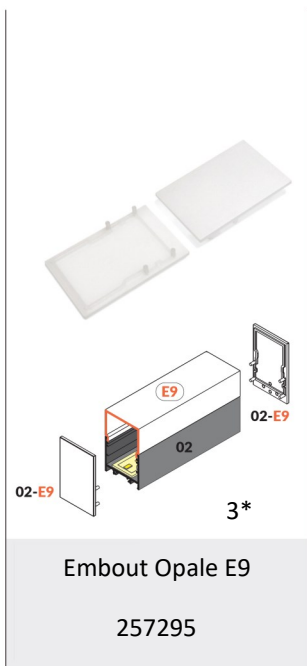

2000 mm

Embout

Blanc	238423
Gris « anod »	238485
Noir	238447
Argent « alu »	238461

Embout Opale D9

257271

Embout Opale E9

257295

Accessoires d'angles VISIO