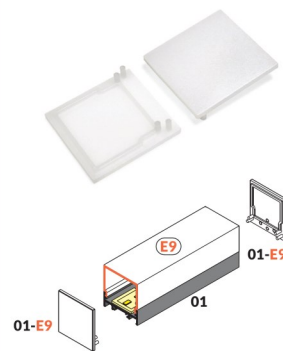

3*

257295 Embout Opale E9