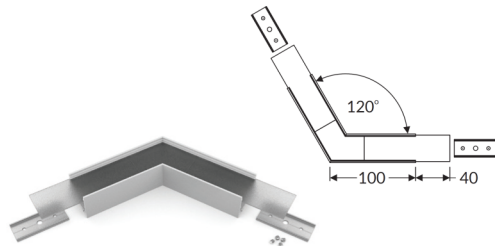

120°	
240617	Blanc
240631	Anodisé
240624	Noir