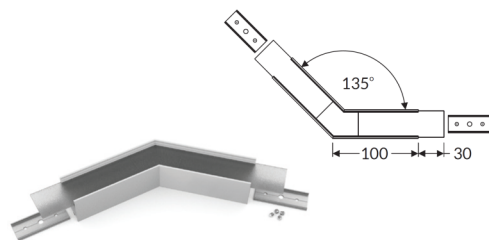

135°	
240648	Blanc
240662	Anodisé
240655	Noir