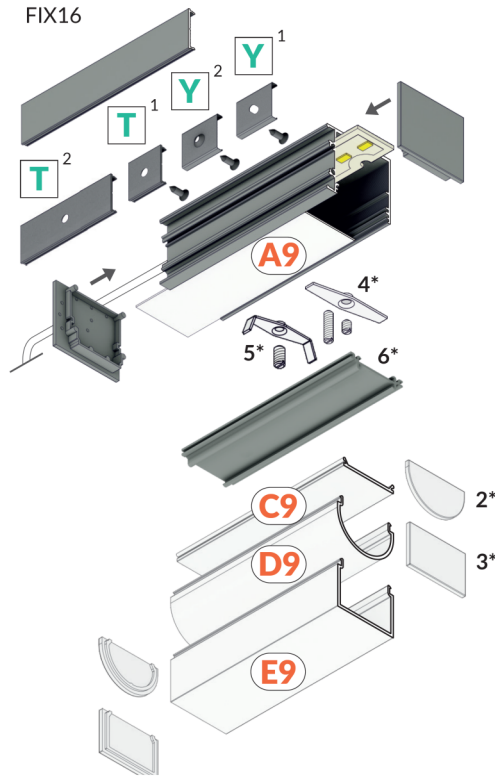

180° « plat mise en ligne »	
240709	-----

270° Extérieur	
240679	Blanc
240693	Anodisé
240686	Noir

Visio 30.03

ACDE-9/TY

Blanc

240150

Anodisé

240129