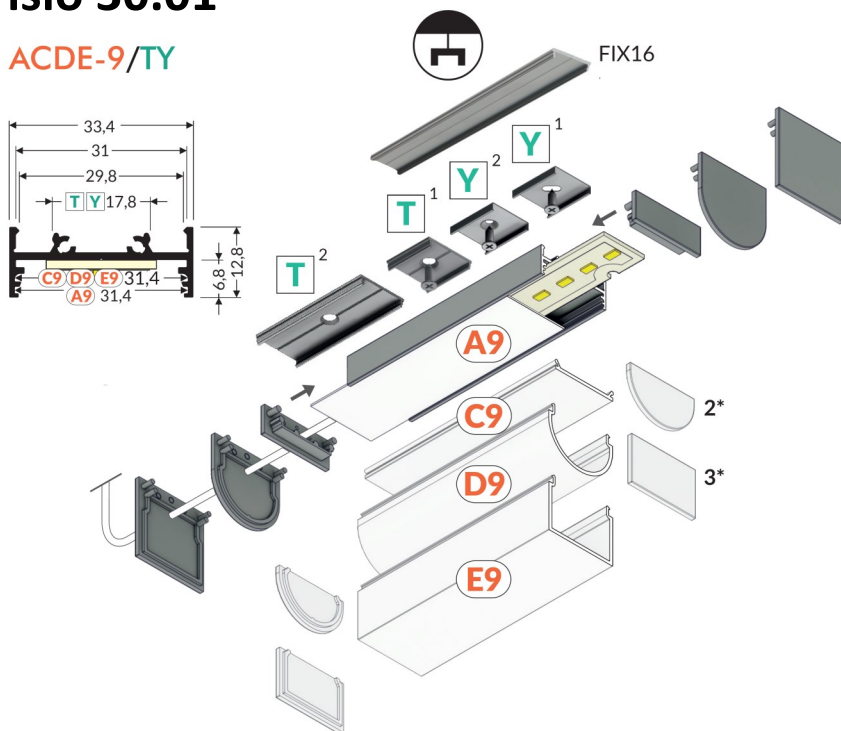

Profils composables, permettant la réalisation de différents luminaires, nous les équipons sur mesure à vos dimensions ou en décomposé pour des réalisations par vos soins

Visio 30.01

ACDE-9/TY

Fixations

Y¹ 201809

180° « plat mise en ligne »	
240709	-----

270° Extérieur	
240679	Blanc
240693	Anodisé
240686	Noir

Visio 30.03

ACDE-9/TY

Blanc

240150

Anodisé

240129