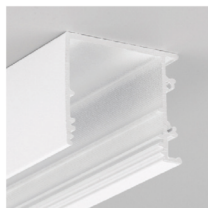

180° « plat mise en ligne »	
240709	-----

270° Extérieur	
240679	Blanc
240693	Anodisé
240686	Noir

Visio 30.03

ACDE-9/TY

Blanc

240150

Anodisé

240129