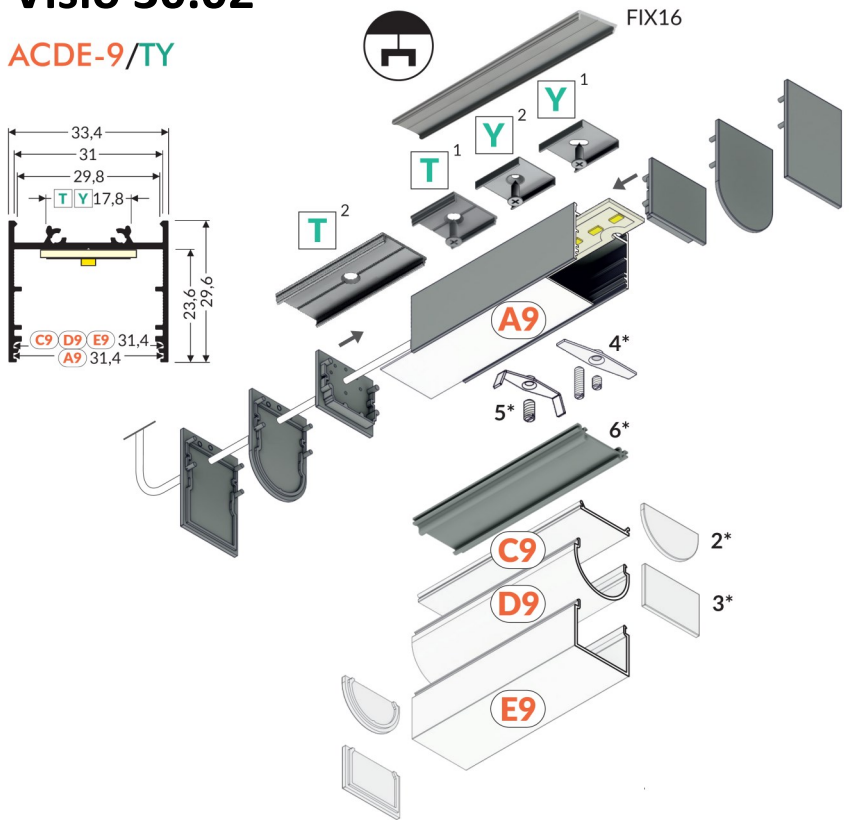

Visio 30.02

ACDE-9/TY