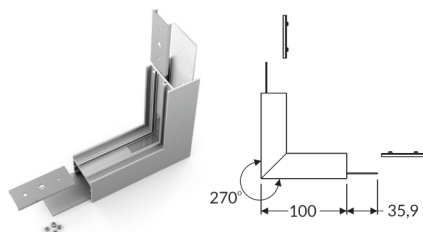

180° « plat mise en ligne »	
240709	-----

270° Extérieur	
240679	Blanc
240693	Anodisé
240686	Noir

Visio 30.03

ACDE-9/TY

Blanc

240150

Anodisé

240129