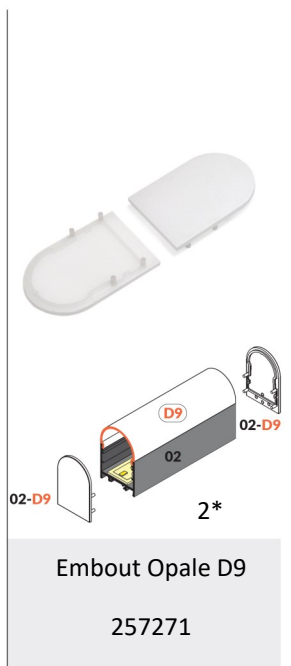

Y² 201861

T¹ 209034

T² 209058

Diffuseurs

A9
233015 2 mètres opale à glisser

C9
240433 2 mètres opale à cliquer
279778 2 mètres noir à cliquer

D9
240440 2 mètres opale à cliquer

E9
240457 2 mètres opale à cliquer

2000 mm

Embout

Blanc	238423
Gris « anod »	238485
Noir	238447
Argent « alu »	238461

Embout Opale D9

257271

Embout Opale E9

257295

Accessoires d'angles VISIO