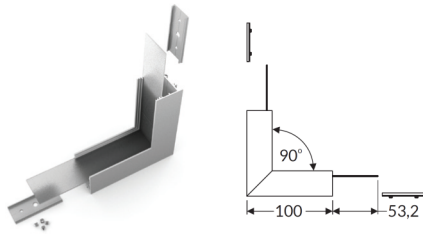

90° Intérieur	
240587	Blanc
240600	Anodisé
240594	Noir