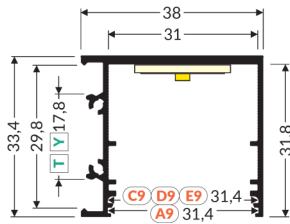

180° « plat mise en ligne »	
240709	-----

270° Extérieur	
240679	Blanc
240693	Anodisé
240686	Noir

Visio 30.03

ACDE-9/TY

Blanc

240150

Anodisé

240129