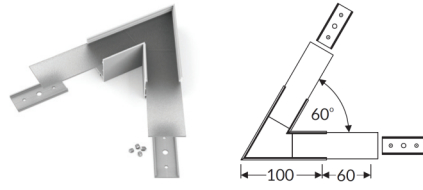

2000 mm

Embout

Blanc	238423
Gris « anod »	238485
Noir	238447
Argent « alu »	238461

Embout Opale D9

257271

Embout Opale E9

257295

Accessoires d'angles VISIO