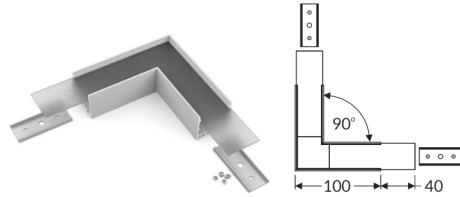

90°	
240556	Blanc
240570	Anodisé
240563	Noir