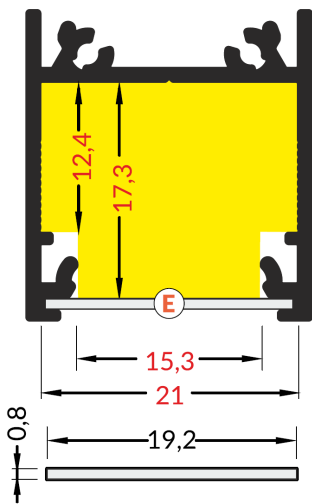

Diffuseur à glisser