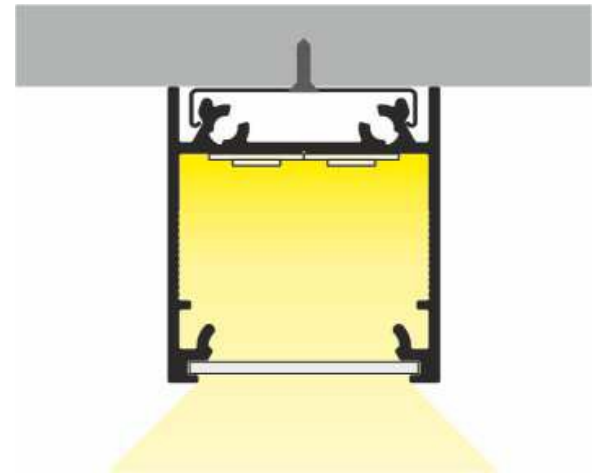

NEW

Nouveau le diffuseur Noir

2007 est une nouvelle gamme de profilé qui peut être installée en suspension, saillie, individuellement ou en ligne.

Structure aluminium blanc ou noir

Diffuseur Opale ou Noir

Diffuseur à glisser

Diffuseur à Cliquer

Kit de fixation saillie

Kit de fixation suspendu

Embout à visser

Embout à coller

Couvercle aluminium

Conçu pour recevoir du ruban LED

Référence	Désignation
209966	Profilé 2007 2 mètres Blanc
209904	Profilé 2007 2 mètres Anodisé
209911	Profilé 2007 2 mètres Noir
203124	Diffuseur E à glisser 2 mètres Opale
203209	Diffuseur F à cliquer 2 mètres Opale
261391	Diffuseur FS à cliquer 20 mètres Opale
262695	Diffuseur F à cliquer 2 mètres Noir
239444	Couvercle P aluminium 2 mètres Anodisé
239482	Couvercle P aluminium 2 mètres Blanc
239468	Couvercle P aluminium 2 mètres Noir
209294	Embout à coller 1 pièce Blanc
209256	Embout à coller 1 pièce Anodisé
209317	Embout à coller 1 pièce Noir
237365	Embout à visser 1 pièce Blanc
237341	Embout à visser 1 pièce Inox
237372	Embout à visser 1 pièce Noir
201809	Fixation saillie 1 pièce
236917	Fixation suspension chrome 1500mm 1 pièce
236924	Fixation suspension chrome 3000mm 1 pièce
236955	Fixation suspension blanc 1500mm 1 pièce
236962	Fixation suspension noir 3000mm 1 pièce