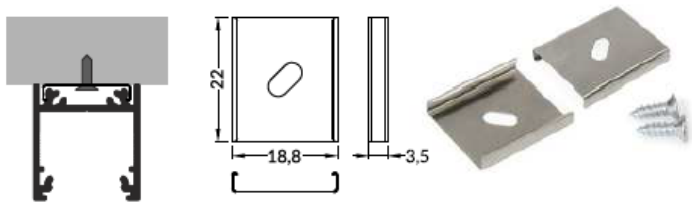

NEW

Nouveau le diffuseur Noir

2007 est une nouvelle gamme de profilé qui peut être installée en suspension, saillie, individuellement ou en ligne.

Structure aluminium blanc ou noir

Diffuseur Opale ou Noir

Diffuseur à glisser

Diffuseur à Cliquer

Kit de fixation saillie

Kit de fixation suspendu

Embout à visser

Embout à coller

Couvercle aluminium

Conçu pour recevoir du ruban LED

Référence	Désignation
209966	Profilé 2007 2 mètres Blanc
209904	Profilé 2007 2 mètres Anodisé
209911	Profilé 2007 2 mètres Noir
203124	Diffuseur E à glisser 2 mètres Opale
203209	Diffuseur F à cliquer 2 mètres Opale
261391	Diffuseur FS à cliquer 20 mètres Opale
262695	Diffuseur F à cliquer 2 mètres Noir
239444	Couvercle P aluminium 2 mètres Anodisé
239482	Couvercle P aluminium 2 mètres Blanc
239468	Couvercle P aluminium 2 mètres Noir
209294	Embout à coller 1 pièce Blanc
209256	Embout à coller 1 pièce Anodisé
209317	Embout à coller 1 pièce Noir
237365	Embout à visser 1 pièce Blanc
237341	Embout à visser 1 pièce Inox
237372	Embout à visser 1 pièce Noir
201809	Fixation saillie 1 pièce
236917	Fixation suspension chrome 1500mm 1 pièce
236924	Fixation suspension chrome 3000mm 1 pièce
236955	Fixation suspension blanc 1500mm 1 pièce
236962	Fixation suspension noir 3000mm 1 pièce

Nous proposons une large gamme de ruban LED, d'alimentation et d'accessoire, nous consulter merci.

Réglette équipée par nos soins

Référence	Désignation
100 	Profilé 2007 1 mètre Blanc
100 	Profilé 2007 1 mètre Anodisé
100 	Profilé 2007 1 mètre Noir
200 	Profilé 2007 2 mètres Blanc
200 	Profilé 2007 2 mètres Anodisé
200 	Profilé 2007 2 mètres Noir