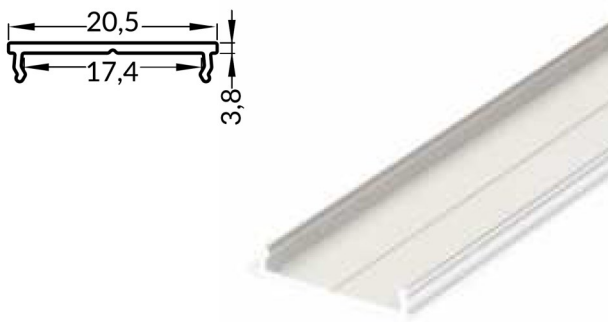

NEW

Nouveau le diffuseur Noir

2007 est une nouvelle gamme de profilé qui peut être installée en suspension, saillie, individuellement ou en ligne.

Structure aluminium blanc ou noir

Diffuseur Opale ou Noir

Diffuseur à glisser

Diffuseur à Cliquer

Kit de fixation saillie

Kit de fixation suspendu

Embout à visser

Embout à coller

Couvercle aluminium

Conçu pour recevoir du ruban LED

Référence	Désignation
209966	Profilé 2007 2 mètres Blanc
209904	Profilé 2007 2 mètres Anodisé
209911	Profilé 2007 2 mètres Noir
203124	Diffuseur E à glisser 2 mètres Opale
203209	Diffuseur F à cliquer 2 mètres Opale
261391	Diffuseur FS à cliquer 20 mètres Opale
262695	Diffuseur F à cliquer 2 mètres Noir
239444	Couvercle P aluminium 2 mètres Anodisé
239482	Couvercle P aluminium 2 mètres Blanc
239468	Couvercle P aluminium 2 mètres Noir
209294	Embout à coller 1 pièce Blanc
209256	Embout à coller 1 pièce Anodisé
209317	Embout à coller 1 pièce Noir
237365	Embout à visser 1 pièce Blanc
237341	Embout à visser 1 pièce Inox
237372	Embout à visser 1 pièce Noir
201809	Fixation saillie 1 pièce
236917	Fixation suspension chrome 1500mm 1 pièce
236924	Fixation suspension chrome 3000mm 1 pièce
236955	Fixation suspension blanc 1500mm 1 pièce
236962	Fixation suspension noir 3000mm 1 pièce

Nous proposons une large gamme de ruban LED, d'alimentation et d'accessoire, nous consulter merci.

Réglette équipée par nos soins

Référence	Désignation
100 	Profilé 2007 1 mètre Blanc
100 	Profilé 2007 1 mètre Anodisé
100 	Profilé 2007 1 mètre Noir
200 	Profilé 2007 2 mètres Blanc
200 	Profilé 2007 2 mètres Anodisé
200 	Profilé 2007 2 mètres Noir