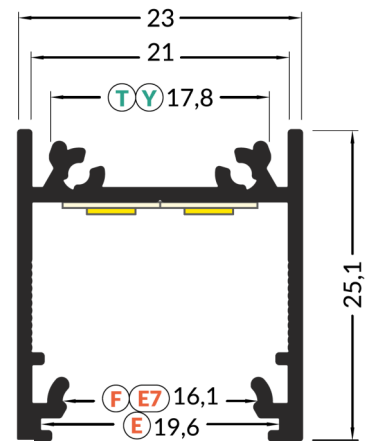

NEW

Nouveau le diffuseur Noir

2007 est une nouvelle gamme de profilé qui peut être installée en suspension, saillie, individuellement ou en ligne.

Structure aluminium blanc ou noir

Diffuseur Opale ou Noir

Diffuseur à glisser