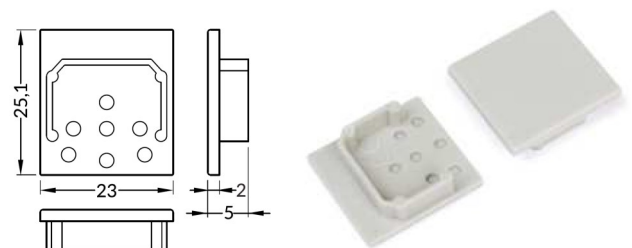

Diffuseur à glisser

Diffuseur à Cliquer

Kit de fixation saillie

Kit de fixation suspendu

Embout à visser

Embout à coller

Couvercle aluminium

Conçu pour recevoir du ruban LED

Référence	Désignation
209966	Profilé 2007 2 mètres Blanc
209904	Profilé 2007 2 mètres Anodisé
209911	Profilé 2007 2 mètres Noir
203124	Diffuseur E à glisser 2 mètres Opale
203209	Diffuseur F à cliquer 2 mètres Opale
261391	Diffuseur FS à cliquer 20 mètres Opale
262695	Diffuseur F à cliquer 2 mètres Noir
239444	Couvercle P aluminium 2 mètres Anodisé
239482	Couvercle P aluminium 2 mètres Blanc
239468	Couvercle P aluminium 2 mètres Noir
209294	Embout à coller 1 pièce Blanc
209256	Embout à coller 1 pièce Anodisé
209317	Embout à coller 1 pièce Noir
237365	Embout à visser 1 pièce Blanc
237341	Embout à visser 1 pièce Inox
237372	Embout à visser 1 pièce Noir
201809	Fixation saillie 1 pièce
236917	Fixation suspension chrome 1500mm 1 pièce
236924	Fixation suspension chrome 3000mm 1 pièce
236955	Fixation suspension blanc 1500mm 1 pièce
236962	Fixation suspension noir 3000mm 1 pièce

Nous proposons une large gamme de ruban LED, d'alimentation et d'accessoire, nous consulter merci.

Réglette équipée par nos soins

Référence	Désignation
100 	Profilé 2007 1 mètre Blanc
100 	Profilé 2007 1 mètre Anodisé
100 	Profilé 2007 1 mètre Noir
200 	Profilé 2007 2 mètres Blanc
200 	Profilé 2007 2 mètres Anodisé
200 	Profilé 2007 2 mètres Noir