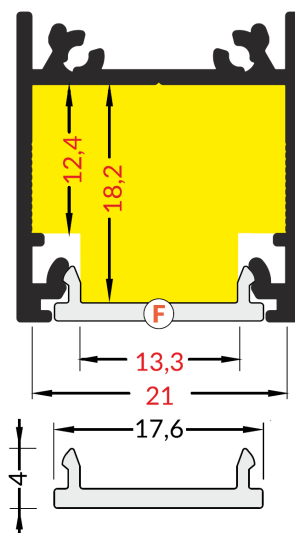

Diffuseur à Cliquer