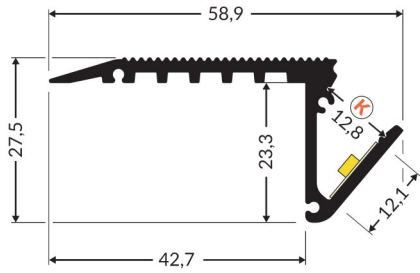

# Profilé : 5014 « Nez de marche »

Profilé spécial nez de marche, avec diffuseur **K** renforcé, pour balisage de marche  
( ex: cinéma, théâtre, etc...)

**K** Couvercle à cliquer

1000mm	2000mm
217329	217336

Anodisé

Noir

1000 mm	224150	224167
2000 mm	224174	224181

Embout

Gris	Noir
224280	224273