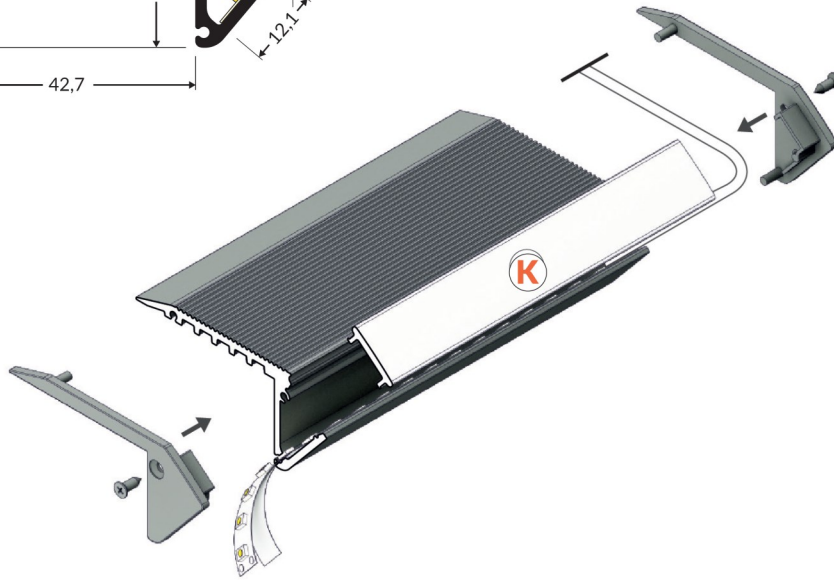

# Profilé : 5014 « Nez de marche »

Profilé spécial nez de marche, avec diffuseur **K** renforcé, pour balisage de marche  
( ex: cinéma, théâtre, etc...)

**K** Couvercle à cliquer

1000mm	2000mm
217329	217336

Anodisé

Noir

1000 mm	224150	224167
2000 mm	224174	224181

Embout

Gris	Noir
224280	224273