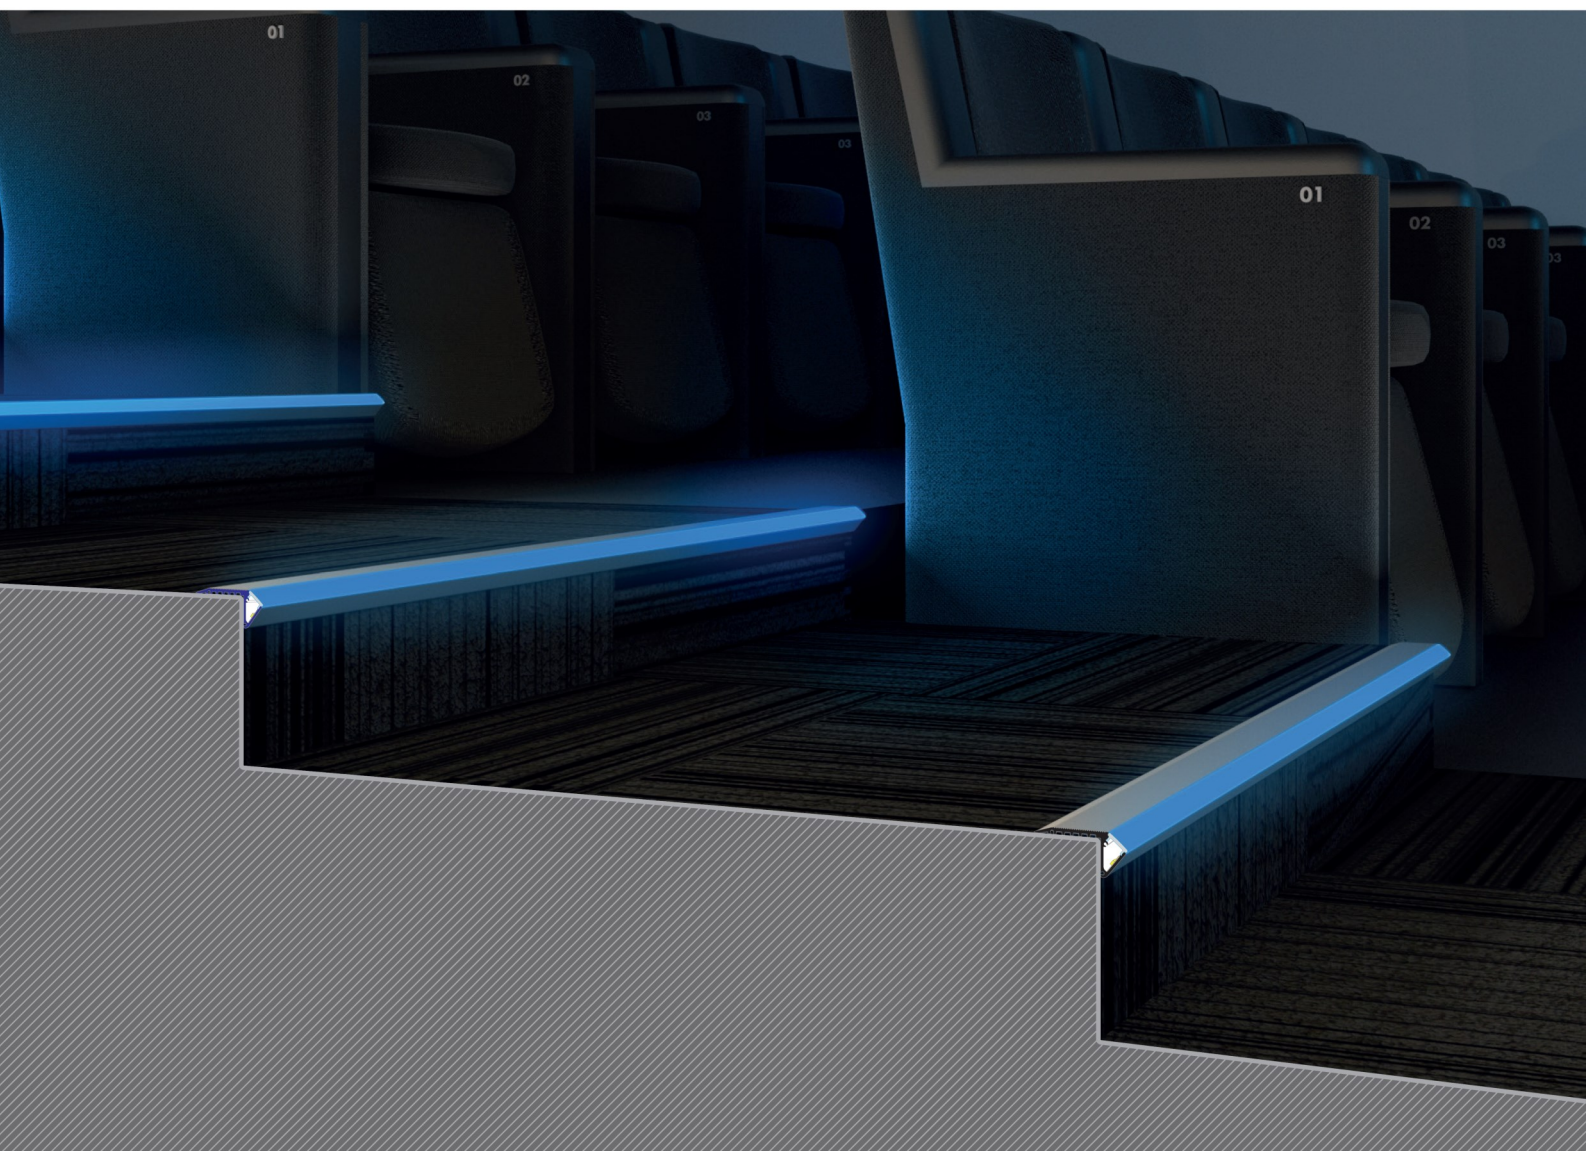

# Profilé : 5014 « Nez de marche »

Profilé spécial nez de marche, avec diffuseur **K** renforcé, pour balisage de marche  
( ex: cinéma, théâtre, etc...)

**K** Couvercle à cliquer

1000mm	2000mm
217329	217336

Anodisé

Noir

1000 mm	224150	224167
2000 mm	224174	224181

Embout

Gris	Noir
224280	224273