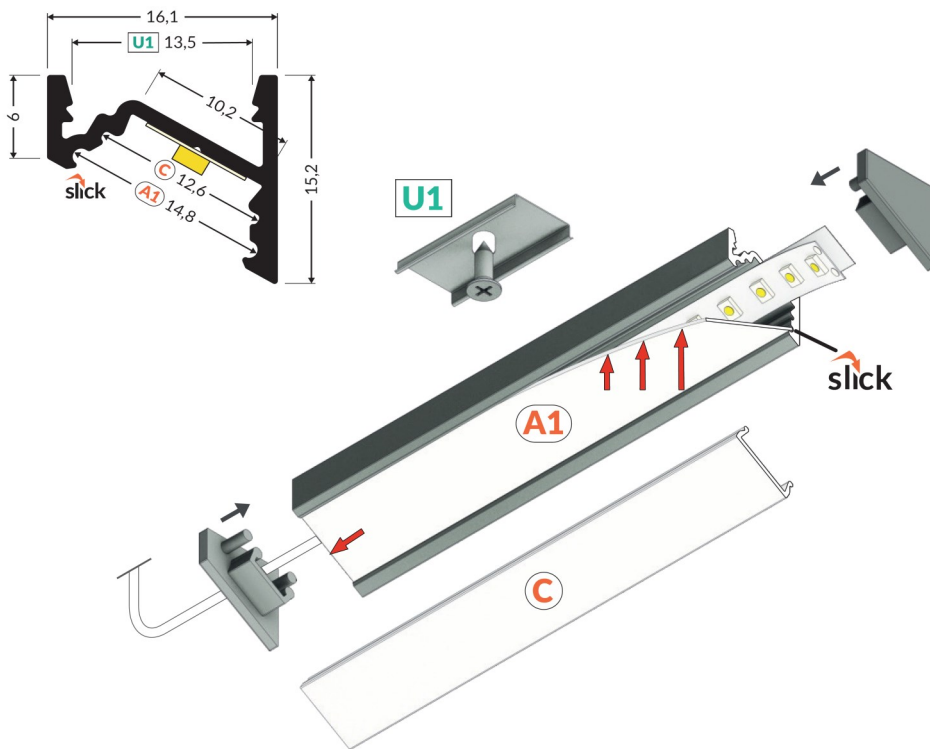

max 10 mm

Profilé d'angle

U1 Fixation

201809 unitaire

A1 Couvercle à glisser

226338 2 mètres Opale

C Couvercle à cliquer

203063 2 mètres Opale

262794 2 mètres Noir

201205 2 mètres Transparent

Embout « unitaire »

Blanc	Anodisé (gris)	Noir	Alu (silver)
222330	239567	222354	222866