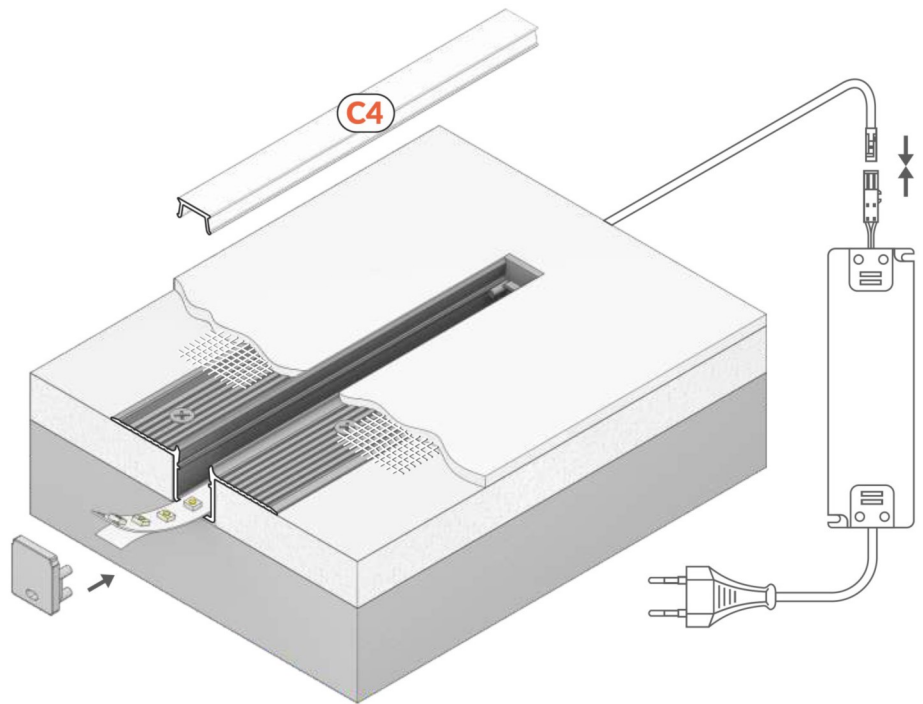

Profilé : 9000 « Cloison sèche »

- Le profilé à l'épaisseur d'une plaque de placo standard (12.5mm), il convient aux plafonds et cloisons sèches.
- Possibilité de faire des lignes continues avec des rubans LED « 120p/M »
- Largeur maximum du ruban LED 10mm

C4 Couvercle à Cliquer

max 10 mm

Longueur de 2 mètres

Anodisé

284468

COUVERCLES

C4 Couvercle à Cliquer Opale

Longueur de 2 mètres

C4 Opale
287155

EMBOUS

Unitaire

284598

 max 10 mm