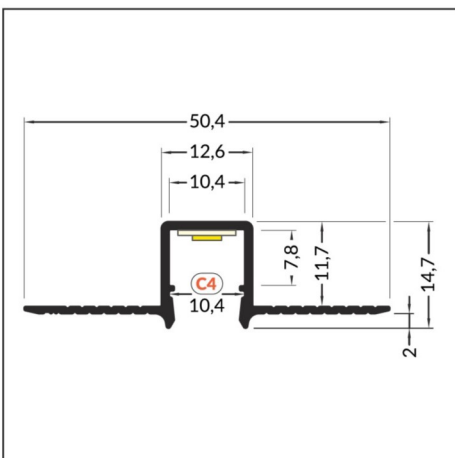

Profilé : 9000 « Cloison sèche »

- Le profilé à l'épaisseur d'une plaque de placo standard (12.5mm), il convient aux plafonds et cloisons sèches.
- Possibilité de faire des lignes continues avec des rubans LED « 120p/M »
- Largeur maximum du ruban LED 10mm

C4 Couvercle à Cliquer

max 10 mm

Longueur de 2 mètres

Anodisé

284468

COUVERCLES

C4 Couvercle à Cliquer Opale

Longueur de 2 mètres

C4 Opale
287155

EMBOUS

Unitaire

284598

 max 10 mm