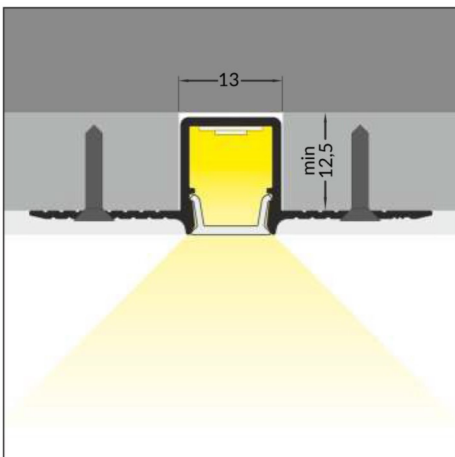

Profilé : 9000 « Cloison sèche »

- Le profilé à l'épaisseur d'une plaque de placo standard (12.5mm), il convient aux plafonds et cloisons sèches.
- Possibilité de faire des lignes continues avec des rubans LED « 120p/M »
- Largeur maximum du ruban LED 10mm

C4 Couvercle à Cliquer

max 10 mm

Longueur de 2 mètres

Anodisé

284468

COUVERCLES

C4 Couvercle à Cliquer Opale

Longueur de 2 mètres