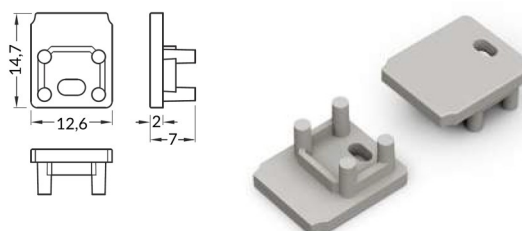

Profilé : 9000 « Cloison sèche »

- Le profilé à l'épaisseur d'une plaque de placo standard (12.5mm), il convient aux plafonds et cloisons sèches.
- Possibilité de faire des lignes continues avec des rubans LED « 120p/M »
- Largeur maximum du ruban LED 10mm

C4 Couvercle à Cliquer

max 10 mm

Longueur de 2 mètres

Anodisé

284468

COUVERCLES

C4 Couvercle à Cliquer Opale

Longueur de 2 mètres

C4 Opale
287155

EMBOUS

Unitaire

284598

 max 10 mm