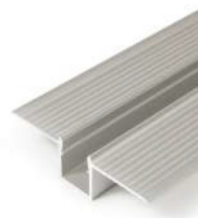

Profilé : 9000 « Cloison sèche »

- Le profilé à l'épaisseur d'une plaque de placo standard (12.5mm), il convient aux plafonds et cloisons sèches.
- Possibilité de faire des lignes continues avec des rubans LED « 120p/M »
- Largeur maximum du ruban LED 10mm

C4 Couvercle à Cliquer

max 10 mm

Longueur de 2 mètres

Anodisé

284468

COUVERCLES

C4 Couvercle à Cliquer Opale

Longueur de 2 mètres

C4 Opale
287155

EMBOUS

Unitaire

284598

 max 10 mm