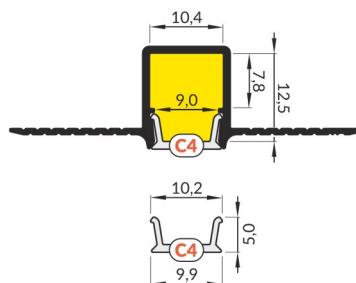

Profilé : 9000 « Cloison sèche »

- Le profilé à l'épaisseur d'une plaque de placo standard (12.5mm), il convient aux plafonds et cloisons sèches.
- Possibilité de faire des lignes continues avec des rubans LED « 120p/M »
- Largeur maximum du ruban LED 10mm

C4 Couvercle à Cliquer

max 10 mm

Longueur de 2 mètres

Anodisé

284468

COUVERCLES

C4 Couvercle à Cliquer Opale

Longueur de 2 mètres

C4 Opale
287155

EMBOUS

Unitaire

284598

 max 10 mm