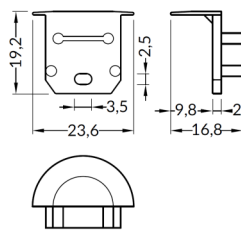

202929 Blanc

202905 Argent

202912 Noir