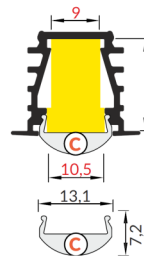

203087 Loupe