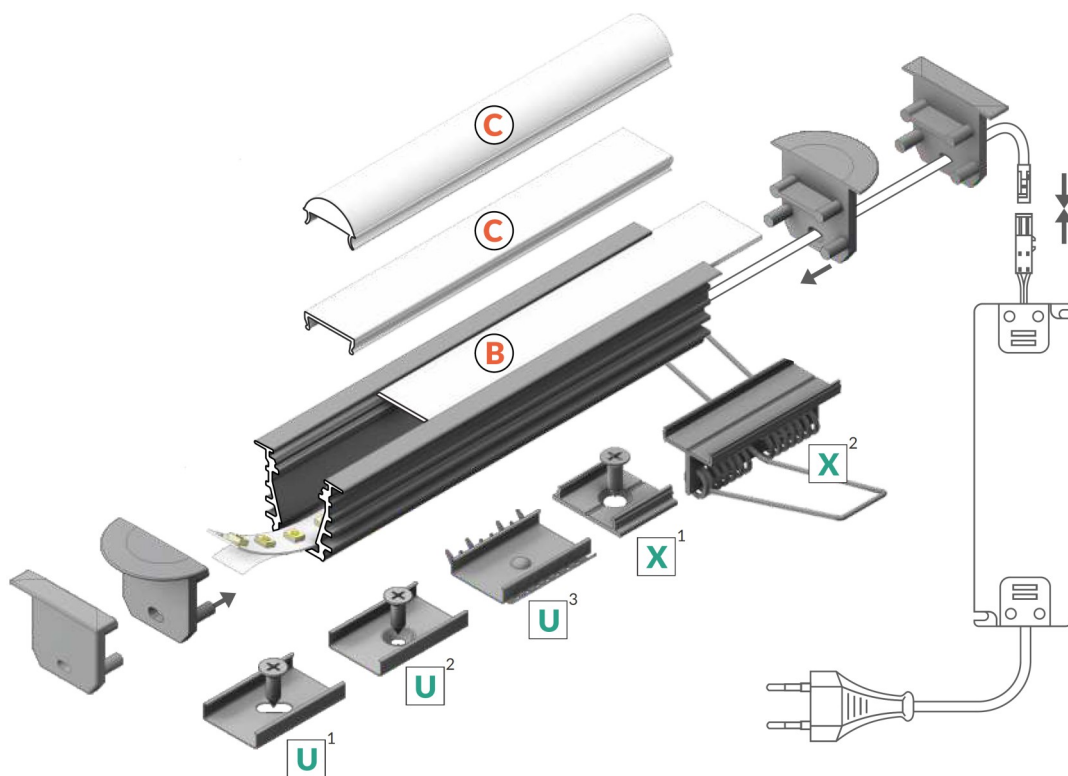

**3003** est un profilé qui peut être installée en encastré , individuellement ou en ligne.

Structure aluminium blanc, noir ou anodisé

Diffuseur Opale, transparent ou Noir

**B** Diffuseur à Glisser

**C** Diffuseur à Cliquer

**C** Diffuseur à Cliquer

**U**<sup>1</sup> Clips plat

**U**<sup>2</sup> Clips cône

**U**<sup>3</sup> Clips griffe

**X**<sup>1</sup> Clips rigide

**X**<sup>2</sup> Clips ressort

### Références

205029 Blanc

204985 Anodisé

205005 Noir

max 10 mm

Longueurs de 2 mètres

**B**: Diffuseur à Glisser

203049 Transparent