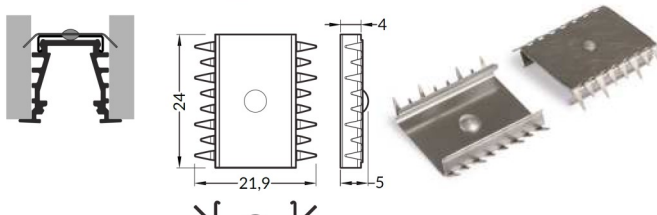

Accessoire de liaison

202004 Aluminium

Clips plat

201823 Inox

Clips cône

201854 Inox

Clips griffe

201878 Inox

Clips rigide

201274 Inox

Clips ressort

201847 Inox

SPECILed

ZI - 2 Voie Gallo romaine

77860 Quincy Voisins

Tél : 01 64 17 04 91