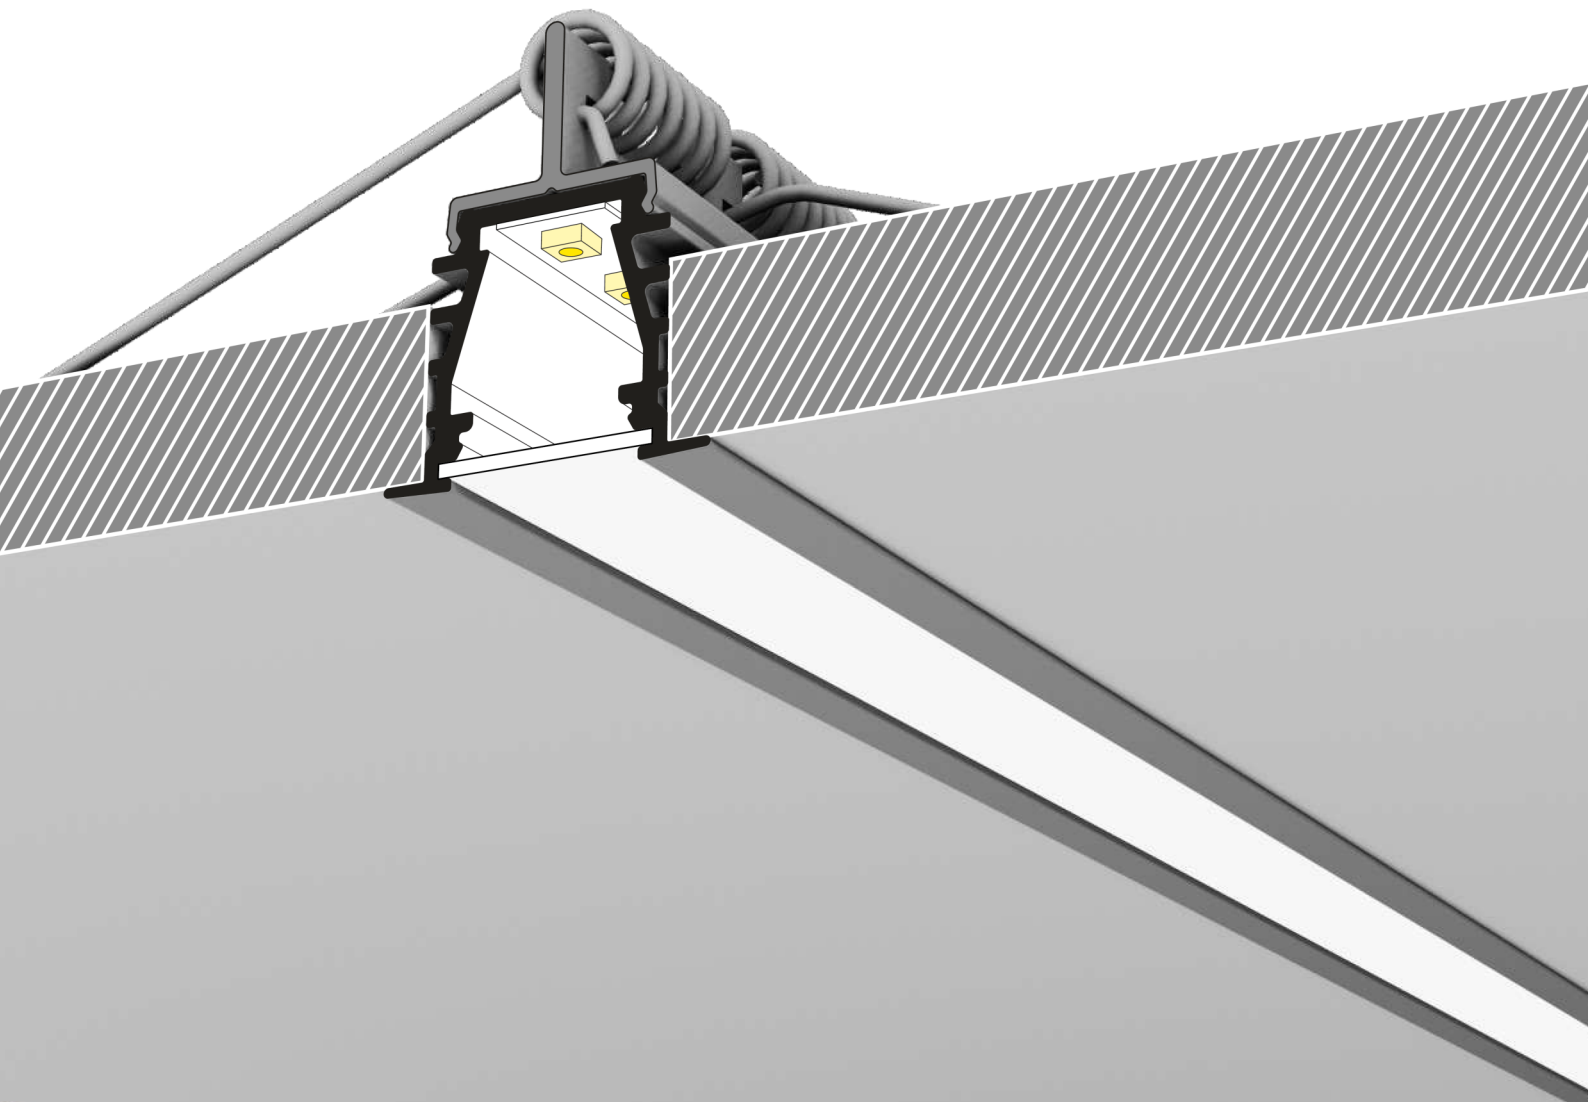

**3003** est un profilé qui peut être installée en encastré , individuellement ou en ligne.

Structure aluminium blanc, noir ou anodisé

Diffuseur Opale, transparent ou Noir

**B** Diffuseur à Glisser

**C** Diffuseur à Cliquer

**C** Diffuseur à Cliquer

**U**<sup>1</sup> Clips plat

**U**<sup>2</sup> Clips cône

**U**<sup>3</sup> Clips griffe

**X**<sup>1</sup> Clips rigide

**X**<sup>2</sup> Clips ressort

### Références

205029 Blanc

204985 Anodisé

205005 Noir

max 10 mm

Longueurs de 2 mètres

**B**: Diffuseur à Glisser

203049 Transparent

201229 Givré

201212 Opale

201205 Transparent

203063 Opale

**C** Diffuseur à Cliquer

\* Nouveau diffuseur **C Noir**

203064

261384 Opale  
20 mètres