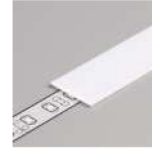

201212 Opale