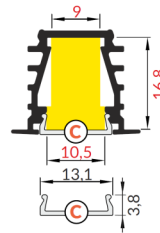

* Nouveau diffuseur **C Noir**

203064