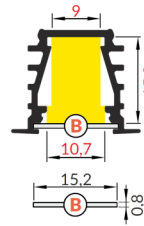

### Références

205029 Blanc

204985 Anodisé

205005 Noir

max 10 mm

Longueurs de 2 mètres

**B**: Diffuseur à Glisser

203049 Transparent