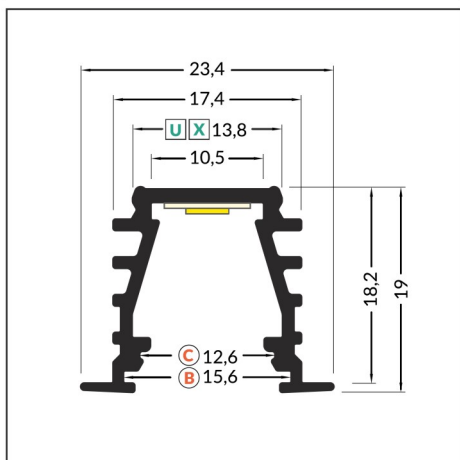

**C** Diffuseur à Cliquer

**U**<sup>1</sup> Clips plat

**U**<sup>2</sup> Clips cône

**U**<sup>3</sup> Clips griffe

**X**<sup>1</sup> Clips rigide

**X**<sup>2</sup> Clips ressort

### Références

205029 Blanc

204985 Anodisé

205005 Noir

max 10 mm

Longueurs de 2 mètres

**B**: Diffuseur à Glisser

203049 Transparent