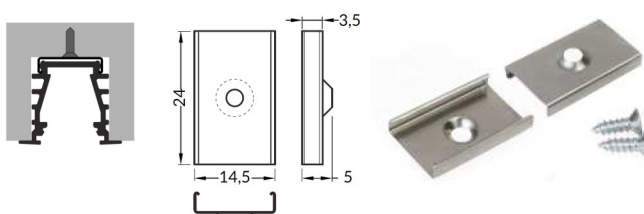

Accessoire de liaison

202004 Aluminium

Clips plat

201823 Inox

Clips cône

201854 Inox

Clips griffe

201878 Inox

Clips rigide

201274 Inox

Clips ressort

201847 Inox

SPECILed

ZI - 2 Voie Gallo romaine

77860 Quincy Voisins

Tél : 01 64 17 04 91