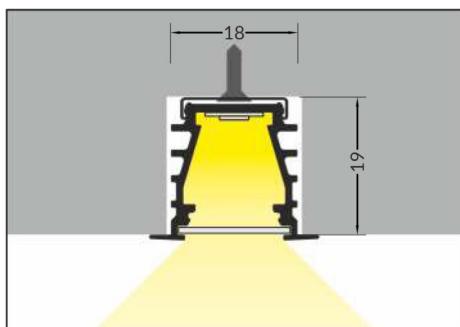

**3003** est un profilé qui peut être installée en encastré , individuellement ou en ligne.

Structure aluminium blanc, noir ou anodisé

Diffuseur Opale, transparent ou Noir

**B** Diffuseur à Glisser

**C** Diffuseur à Cliquer

**C** Diffuseur à Cliquer

**U**<sup>1</sup> Clips plat

**U**<sup>2</sup> Clips cône

**U**<sup>3</sup> Clips griffe

**X**<sup>1</sup> Clips rigide

**X**<sup>2</sup> Clips ressort

### Références

205029 Blanc

204985 Anodisé

205005 Noir

max 10 mm

Longueurs de 2 mètres

**B**: Diffuseur à Glisser

203049 Transparent