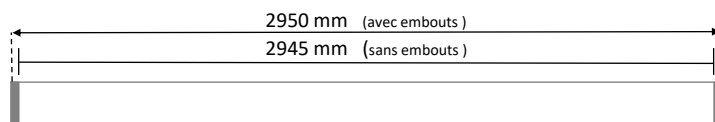

Options possibles :

Blanc dynamique

IRC 90

Toutes les
Couleurs de
finitions sont

Gestion
Intelligente.

Dali / Push / 1-10v / DMX / Casambi

3 Puissances disponibles

		10W / mètre	27W / mètre	35W / mètre
Référence	Désignation	V0 / Lumens	V1 / Lumens	V2 / Lumens
ES50 705	Linéaire LED 705 mm - RGO	7W / 610 Lm	19W / 1738 Lm	25W / 2265 Lm
ES50 1195	Linéaire LED 1195 mm - RGO	11.9W / 1032Lm	32W / 2945 Lm	42W / 3840 Lm
ES50 1475	Linéaire LED 1475 mm - RGO	14.7W / 1274 Lm	40W / 3636 Lm	51W / 4739 Lm
ES50 1965	Linéaire LED 1965 mm - RGO	19.6W / 1698 Lm	53W / 4844 Lm	68W / 6314 Lm
ES50 2945	Linéaire LED 2945 mm - RGO	29.4W / 2545 Lm	79W / 7259 Lm	103W / 9462 Lm

A rajouter à la fin de la référence

2, 3, 4, 5, 6 : Pour 2700k, 3000k, 4000k, 5000k ou 6500k

V0, V1 ou V2 Choix de la puissance

ND : Non dimmable , **DA** : Pour DALI / Push, **SF** : Pour Sans fils

N Pour Noir , **B** Pour Blanc , **C** Pour une autre couleur