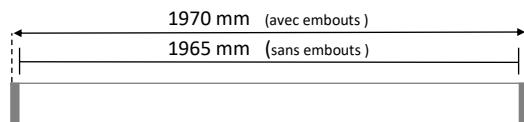

Options possibles :

Blanc dynamique

IRC 90

Toutes les
Couleurs de
finitions sont

Gestion
Intelligente.

Dali / Push / 1-10v / DMX / Casambi

3 Puissances disponibles

		10W / mètre	27W / mètre	35W / mètre
Référence	Désignation	V0 / Lumens	V1 / Lumens	V2 / Lumens
ES50 705	Linéaire LED 705 mm - RGO	7W / 610 Lm	19W / 1738 Lm	25W / 2265 Lm
ES50 1195	Linéaire LED 1195 mm - RGO	11.9W / 1032Lm	32W / 2945 Lm	42W / 3840 Lm
ES50 1475	Linéaire LED 1475 mm - RGO	14.7W / 1274 Lm	40W / 3636 Lm	51W / 4739 Lm
ES50 1965	Linéaire LED 1965 mm - RGO	19.6W / 1698 Lm	53W / 4844 Lm	68W / 6314 Lm
ES50 2945	Linéaire LED 2945 mm - RGO	29.4W / 2545 Lm	79W / 7259 Lm	103W / 9462 Lm

A rajouter à la fin de la référence

2, 3, 4, 5, 6 : Pour 2700k, 3000k, 4000k, 5000k ou 6500k

V0, V1 ou V2 Choix de la puissance

ND : Non dimmable , **DA** : Pour DALI / Push, **SF** : Pour Sans fils

N Pour Noir , **B** Pour Blanc , **C** Pour une autre couleur