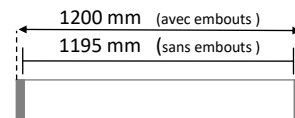

Options possibles :

Blanc dynamique

IRC 90

Toutes les
Couleurs de
finitions sont

Gestion
Intelligente.

Dali / Push / 1-10v / DMX / Casambi

3 Puissances disponibles

		10W / mètre	27W / mètre	35W / mètre
Référence	Désignation	V0 / Lumens	V1 / Lumens	V2 / Lumens
ES50 705	Linéaire LED 705 mm - RGO	7W / 610 Lm	19W / 1738 Lm	25W / 2265 Lm
ES50 1195	Linéaire LED 1195 mm - RGO	11.9W / 1032Lm	32W / 2945 Lm	42W / 3840 Lm
ES50 1475	Linéaire LED 1475 mm - RGO	14.7W / 1274 Lm	40W / 3636 Lm	51W / 4739 Lm
ES50 1965	Linéaire LED 1965 mm - RGO	19.6W / 1698 Lm	53W / 4844 Lm	68W / 6314 Lm
ES50 2945	Linéaire LED 2945 mm - RGO	29.4W / 2545 Lm	79W / 7259 Lm	103W / 9462 Lm

A rajouter à la fin de la référence

2, 3, 4, 5, 6 : Pour 2700k, 3000k, 4000k, 5000k ou 6500k

V0, V1 ou V2 Choix de la puissance

ND : Non dimmable , **DA** : Pour DALI / Push, **SF** : Pour Sans fils

N Pour Noir , **B** Pour Blanc , **C** Pour une autre couleur