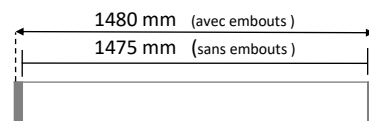

Options possibles :

Blanc dynamique

IRC 90

Toutes les
Couleurs de
finitions sont

Gestion
Intelligente.

Dali / Push / 1-10v / DMX / Casambi

3 Puissances disponibles

		10W / mètre	27W / mètre	35W / mètre
Référence	Désignation	V0 / Lumens	V1 / Lumens	V2 / Lumens
ES50 705	Linéaire LED 705 mm - RGO	7W / 610 Lm	19W / 1738 Lm	25W / 2265 Lm
ES50 1195	Linéaire LED 1195 mm - RGO	11.9W / 1032Lm	32W / 2945 Lm	42W / 3840 Lm
ES50 1475	Linéaire LED 1475 mm - RGO	14.7W / 1274 Lm	40W / 3636 Lm	51W / 4739 Lm
ES50 1965	Linéaire LED 1965 mm - RGO	19.6W / 1698 Lm	53W / 4844 Lm	68W / 6314 Lm
ES50 2945	Linéaire LED 2945 mm - RGO	29.4W / 2545 Lm	79W / 7259 Lm	103W / 9462 Lm

A rajouter à la fin de la référence

2, 3, 4, 5, 6 : Pour 2700k, 3000k, 4000k, 5000k ou 6500k

V0, V1 ou V2 Choix de la puissance

ND : Non dimmable , **DA** : Pour DALI / Push, **SF** : Pour Sans fils

N Pour Noir , **B** Pour Blanc , **C** Pour une autre couleur