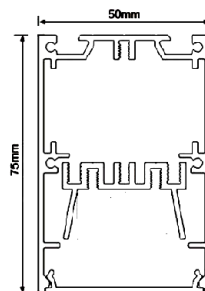

3 Puissances disponibles

		10W / mètre	27W / mètre	35W / mètre
Référence	Désignation	V0 / Lumens	V1 / Lumens	V2 / Lumens
ES50 705	Linéaire LED 705 mm - RGO	7W / 610 Lm	19W / 1738 Lm	25W / 2265 Lm
ES50 1195	Linéaire LED 1195 mm - RGO	11.9W / 1032Lm	32W / 2945 Lm	42W / 3840 Lm
ES50 1475	Linéaire LED 1475 mm - RGO	14.7W / 1274 Lm	40W / 3636 Lm	51W / 4739 Lm
ES50 1965	Linéaire LED 1965 mm - RGO	19.6W / 1698 Lm	53W / 4844 Lm	68W / 6314 Lm
ES50 2945	Linéaire LED 2945 mm - RGO	29.4W / 2545 Lm	79W / 7259 Lm	103W / 9462 Lm

A rajouter à la fin de la référence

2, 3, 4, 5, 6 : Pour 2700k, 3000k, 4000k, 5000k ou 6500k

V0, V1 ou V2 Choix de la puissance

ND : Non dimmable , **DA** : Pour DALI / Push, **SF** : Pour Sans fils

N Pour Noir , **B** Pour Blanc , **C** Pour une autre couleur