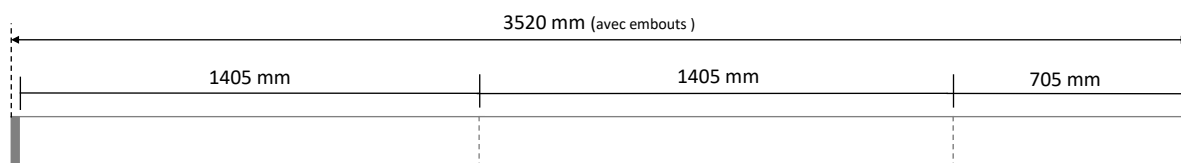

Options possibles :

Blanc dynamique

IRC 90

Toutes les
Couleurs de
finitions sont

Gestion
Intelligente.

Dali / Push / 1-10v / DMX / Casambi

3 Puissances disponibles

		10W / mètre	27W / mètre	35W / mètre
Référence	Désignation	V0 / Lumens	V1 / Lumens	V2 / Lumens
ES50 705	Linéaire LED 705 mm - RGO	7W / 610 Lm	19W / 1738 Lm	25W / 2265 Lm
ES50 1195	Linéaire LED 1195 mm - RGO	11.9W / 1032Lm	32W / 2945 Lm	42W / 3840 Lm
ES50 1475	Linéaire LED 1475 mm - RGO	14.7W / 1274 Lm	40W / 3636 Lm	51W / 4739 Lm
ES50 1965	Linéaire LED 1965 mm - RGO	19.6W / 1698 Lm	53W / 4844 Lm	68W / 6314 Lm
ES50 2945	Linéaire LED 2945 mm - RGO	29.4W / 2545 Lm	79W / 7259 Lm	103W / 9462 Lm

A rajouter à la fin de la référence

2, 3, 4, 5, 6 : Pour 2700k, 3000k, 4000k, 5000k ou 6500k

V0, V1 ou V2 Choix de la puissance

ND : Non dimmable , **DA** : Pour DALI / Push, **SF** : Pour Sans fils

N Pour Noir , **B** Pour Blanc , **C** Pour une autre couleur

Exemple de mise en ligne :

* Pour de la mise en ligne, prévoir un embout en début et fin de ligne.

** Nous fabriquons les luminaires sur mesure, donc nous pouvons proposer pratiquement toutes les dimensions à votre convenance, sans coût supplémentaire.