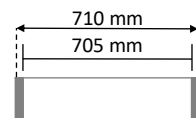

Convient pour : Ecole, petite enfance, bureau etc...

Trois versions disponibles :

V0 : 864 Lm / mètre - 10W / mètre

V1 : 2462 Lm / mètre - 27W / mètre

V2 : 3213 Lm / mètre - 35W / mètre

Possibilité de gestion intelligente, nous consulter

Options possibles :

Blanc dynamique

IRC 90

Toutes les
Couleurs de
finitions sont

Gestion
Intelligente.

Dali / Push / 1-10v / DMX / Casambi

3 Puissances disponibles

		10W / mètre	27W / mètre	35W / mètre
Référence	Désignation	V0 / Lumens	V1 / Lumens	V2 / Lumens
ES50 705	Linéaire LED 705 mm - RGO	7W / 610 Lm	19W / 1738 Lm	25W / 2265 Lm
ES50 1195	Linéaire LED 1195 mm - RGO	11.9W / 1032Lm	32W / 2945 Lm	42W / 3840 Lm
ES50 1475	Linéaire LED 1475 mm - RGO	14.7W / 1274 Lm	40W / 3636 Lm	51W / 4739 Lm
ES50 1965	Linéaire LED 1965 mm - RGO	19.6W / 1698 Lm	53W / 4844 Lm	68W / 6314 Lm
ES50 2945	Linéaire LED 2945 mm - RGO	29.4W / 2545 Lm	79W / 7259 Lm	103W / 9462 Lm

A rajouter à la fin de la référence

2, 3, 4, 5, 6 : Pour 2700k, 3000k, 4000k, 5000k ou 6500k

V0, V1 ou V2 Choix de la puissance

ND : Non dimmable , **DA** : Pour DALI / Push, **SF** : Pour Sans fils

N Pour Noir , **B** Pour Blanc , **C** Pour une autre couleur