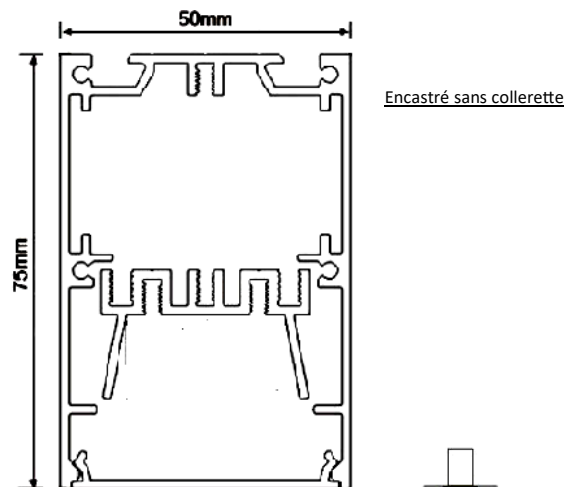

Options possibles :

Blanc dynamique

IRC 90

Toutes les
Couleurs de
finitions sont

Gestion
Intelligente.

Dali / Push / 1-10v / DMX / Casambi

3 Puissances disponibles

		10W / mètre	27W / mètre	35W / mètre
Référence	Désignation	V0 / Lumens	V1 / Lumens	V2 / Lumens
ES50 705	Linéaire LED 705 mm - RGO	7W / 610 Lm	19W / 1738 Lm	25W / 2265 Lm
ES50 1195	Linéaire LED 1195 mm - RGO	11.9W / 1032Lm	32W / 2945 Lm	42W / 3840 Lm
ES50 1475	Linéaire LED 1475 mm - RGO	14.7W / 1274 Lm	40W / 3636 Lm	51W / 4739 Lm
ES50 1965	Linéaire LED 1965 mm - RGO	19.6W / 1698 Lm	53W / 4844 Lm	68W / 6314 Lm
ES50 2945	Linéaire LED 2945 mm - RGO	29.4W / 2545 Lm	79W / 7259 Lm	103W / 9462 Lm