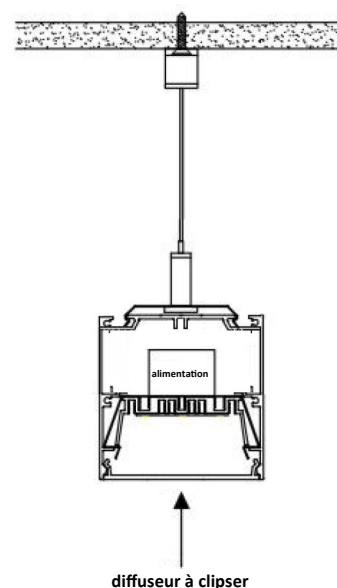

INSTALLATION DES FILINS