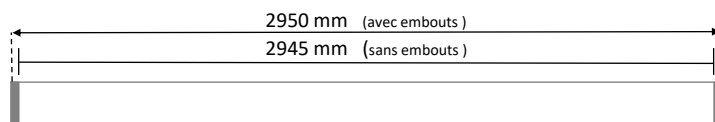

		10W / mètre	27W / mètre	35W / mètre
Référence	Désignation	V0 / Lumens	V1 / Lumens	V2 / Lumens
SU50 705	Linéaire LED 705 mm - RGO	7W / 610 Lm	19W / 1738 Lm	25W / 2265 Lm
SU50 1195	Linéaire LED 1195 mm - RGO	11.9W / 1032Lm	32W / 2945 Lm	42W / 3840 Lm
SU50 1475	Linéaire LED 1475 mm - RGO	14.7W / 1274 Lm	40W / 3636 Lm	51W / 4739 Lm
SU50 1965	Linéaire LED 1965 mm - RGO	19.6W / 1698 Lm	53W / 4844 Lm	68W / 6314 Lm
SU50 2945	Linéaire LED 2945 mm - RGO	29.4W / 2545 Lm	79W / 7259 Lm	103W / 9462 Lm

A rajouter à la fin de la référence

2, 3, 4, 5, 6 : Pour 2700k, 3000k, 4000k, 5000k ou 6500k

V0, V1 ou V2 Choix de la puissance

ND : Non dimmable , **DA** : Pour DALI / Push, **SF** : Pour Sans fils

N Pour Noir , **B** Pour Blanc , **C** Pour une autre couleur