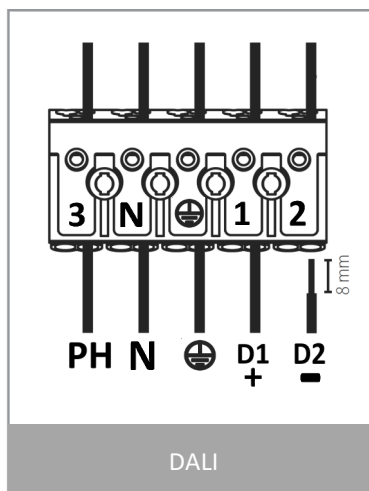

Notice de montage