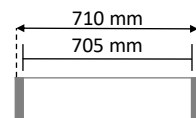

		10W / mètre	27W / mètre	35W / mètre
Référence	Désignation	V0 / Lumens	V1 / Lumens	V2 / Lumens
SU50 705	Linéaire LED 705 mm - RGO	7W / 610 Lm	19W / 1738 Lm	25W / 2265 Lm
SU50 1195	Linéaire LED 1195 mm - RGO	11.9W / 1032Lm	32W / 2945 Lm	42W / 3840 Lm
SU50 1475	Linéaire LED 1475 mm - RGO	14.7W / 1274 Lm	40W / 3636 Lm	51W / 4739 Lm
SU50 1965	Linéaire LED 1965 mm - RGO	19.6W / 1698 Lm	53W / 4844 Lm	68W / 6314 Lm
SU50 2945	Linéaire LED 2945 mm - RGO	29.4W / 2545 Lm	79W / 7259 Lm	103W / 9462 Lm

A rajouter à la fin de la référence

2, 3, 4, 5, 6 : Pour 2700k, 3000k, 4000k, 5000k ou 6500k

V0, V1 ou V2 Choix de la puissance

ND : Non dimmable , **DA** : Pour DALI / Push, **SF** : Pour Sans fils

N Pour Noir , **B** Pour Blanc , **C** Pour une autre couleur