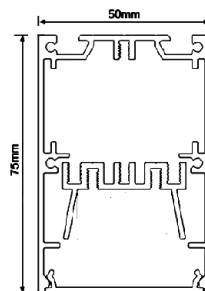

3 Puissances disponibles

		10W / mètre	27W / mètre	35W / mètre
Référence	Désignation	V0 / Lumens	V1 / Lumens	V2 / Lumens
SU50 705	Linéaire LED 705 mm - RGO	7W / 610 Lm	19W / 1738 Lm	25W / 2265 Lm
SU50 1195	Linéaire LED 1195 mm - RGO	11.9W / 1032Lm	32W / 2945 Lm	42W / 3840 Lm
SU50 1475	Linéaire LED 1475 mm - RGO	14.7W / 1274 Lm	40W / 3636 Lm	51W / 4739 Lm
SU50 1965	Linéaire LED 1965 mm - RGO	19.6W / 1698 Lm	53W / 4844 Lm	68W / 6314 Lm
SU50 2945	Linéaire LED 2945 mm - RGO	29.4W / 2545 Lm	79W / 7259 Lm	103W / 9462 Lm

A rajouter à la fin de la référence

2, 3, 4, 5, 6 : Pour 2700k, 3000k, 4000k, 5000k ou 6500k

V0, V1 ou V2 Choix de la puissance

ND : Non dimmable , **DA** : Pour DALI / Push, **SF** : Pour Sans fils

N Pour Noir , **B** Pour Blanc , **C** Pour une autre couleur