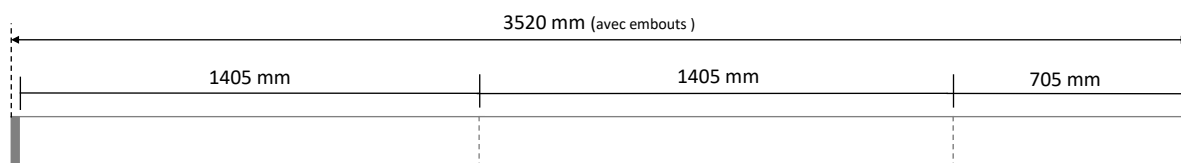

		10W / mètre	27W / mètre	35W / mètre
Référence	Désignation	V0 / Lumens	V1 / Lumens	V2 / Lumens
SU50 705	Linéaire LED 705 mm - RGO	7W / 610 Lm	19W / 1738 Lm	25W / 2265 Lm
SU50 1195	Linéaire LED 1195 mm - RGO	11.9W / 1032Lm	32W / 2945 Lm	42W / 3840 Lm
SU50 1475	Linéaire LED 1475 mm - RGO	14.7W / 1274 Lm	40W / 3636 Lm	51W / 4739 Lm
SU50 1965	Linéaire LED 1965 mm - RGO	19.6W / 1698 Lm	53W / 4844 Lm	68W / 6314 Lm
SU50 2945	Linéaire LED 2945 mm - RGO	29.4W / 2545 Lm	79W / 7259 Lm	103W / 9462 Lm

A rajouter à la fin de la référence

2, 3, 4, 5, 6 : Pour 2700k, 3000k, 4000k, 5000k ou 6500k

V0, V1 ou V2 Choix de la puissance

ND : Non dimmable , **DA** : Pour DALI / Push, **SF** : Pour Sans fils

N Pour Noir , **B** Pour Blanc , **C** Pour une autre couleur

Exemple de mise en ligne :

* Pour de la mise en ligne, prévoir un embout en début et fin de ligne.

** Nous fabriquons les luminaires sur mesure, donc nous pouvons proposer pratiquement toutes les dimensions à votre convenance, sans coût supplémentaire.