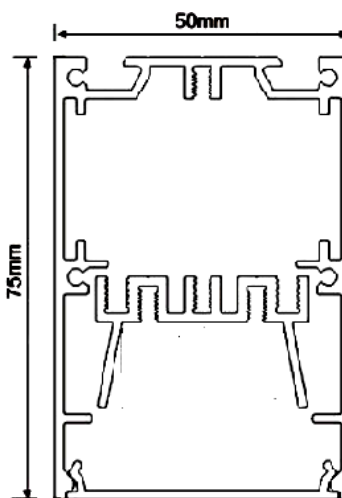

Suspendu

Options possibles :

Blanc dynamique

IRC 90

Toutes les
Couleurs de
finissions sont

Gestion
Intelligente.

Dali / Push / 1-10v / DMX / Casambi