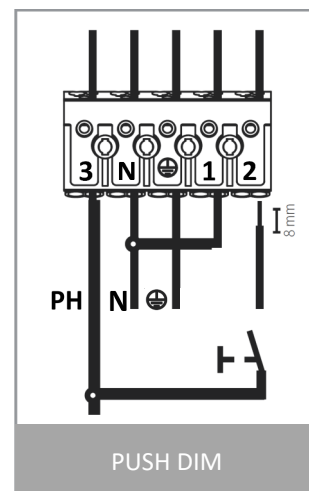

Notice de montage