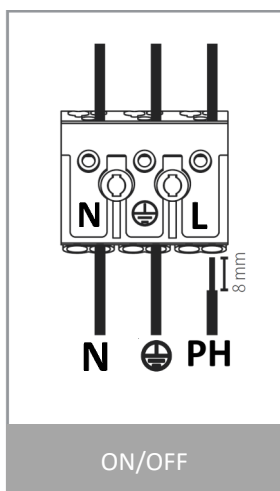

Notice de montage