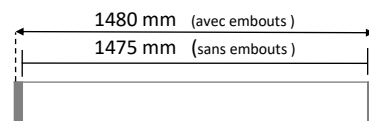

		10W / mètre	27W / mètre	35W / mètre
Référence	Désignation	V0 / Lumens	V1 / Lumens	V2 / Lumens
SU50 705	Linéaire LED 705 mm - RGO	7W / 610 Lm	19W / 1738 Lm	25W / 2265 Lm
SU50 1195	Linéaire LED 1195 mm - RGO	11.9W / 1032Lm	32W / 2945 Lm	42W / 3840 Lm
SU50 1475	Linéaire LED 1475 mm - RGO	14.7W / 1274 Lm	40W / 3636 Lm	51W / 4739 Lm
SU50 1965	Linéaire LED 1965 mm - RGO	19.6W / 1698 Lm	53W / 4844 Lm	68W / 6314 Lm
SU50 2945	Linéaire LED 2945 mm - RGO	29.4W / 2545 Lm	79W / 7259 Lm	103W / 9462 Lm

A rajouter à la fin de la référence

2, 3, 4, 5, 6 : Pour 2700k, 3000k, 4000k, 5000k ou 6500k

V0, V1 ou V2 Choix de la puissance

ND : Non dimmable , **DA** : Pour DALI / Push, **SF** : Pour Sans fils

N Pour Noir , **B** Pour Blanc , **C** Pour une autre couleur