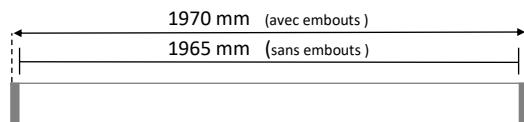

		10W / mètre	27W / mètre	35W / mètre
Référence	Désignation	V0 / Lumens	V1 / Lumens	V2 / Lumens
SU50 705	Linéaire LED 705 mm - RGO	7W / 610 Lm	19W / 1738 Lm	25W / 2265 Lm
SU50 1195	Linéaire LED 1195 mm - RGO	11.9W / 1032Lm	32W / 2945 Lm	42W / 3840 Lm
SU50 1475	Linéaire LED 1475 mm - RGO	14.7W / 1274 Lm	40W / 3636 Lm	51W / 4739 Lm
SU50 1965	Linéaire LED 1965 mm - RGO	19.6W / 1698 Lm	53W / 4844 Lm	68W / 6314 Lm
SU50 2945	Linéaire LED 2945 mm - RGO	29.4W / 2545 Lm	79W / 7259 Lm	103W / 9462 Lm

A rajouter à la fin de la référence

2, 3, 4, 5, 6 : Pour 2700k, 3000k, 4000k, 5000k ou 6500k

V0, V1 ou V2 Choix de la puissance

ND : Non dimmable , **DA** : Pour DALI / Push, **SF** : Pour Sans fils

N Pour Noir , **B** Pour Blanc , **C** Pour une autre couleur