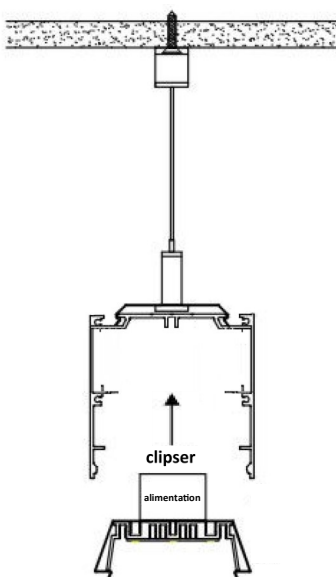

INSTALLATION DES FILINS