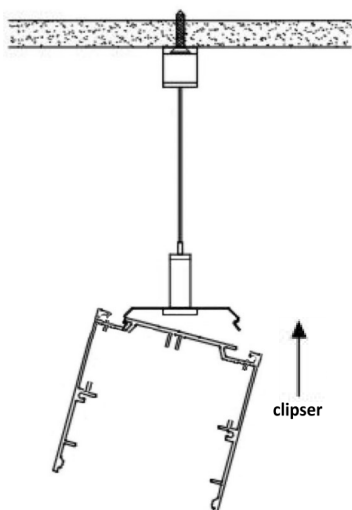

INSTALLATION DES FILINS