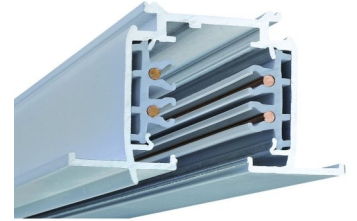

SPECI-TRACK

Saillie ou suspendu

Encastré

SPECI-TRACK est une gamme de rail pour spot qui peut être installé en suspension, saillie ou encastré, individuellement ou en ligne.

Types de branchements possibles: 1, 2 ou 3 allumages

Structure aluminium : Blanc - Noir ou Gris

Tension d'alimentation : 220 / 230v - 16A

Rail 3 allumages

Rails saillies ou suspendus

ST-930007	1 M rail (1000mm)	Blanc
ST-930014	1 M rail (1000mm)	Gris
ST-930021	1 M rail (1000mm)	Noir
ST-930069	2 M rail (2000mm)	Blanc
ST-930076	2 M rail (2000mm)	Gris
ST-930083	2 M rail (2000mm)	Noir
ST-930120	3 M rail (3000mm)	Blanc
ST-930137	3 M rail (3000mm)	Gris
ST-930144	3 M rail (3000mm)	Noir

Saillie ou suspendu

Rail 3 allumages

Rails encastrés

ST-931011	1 M rail (1000mm)	Blanc
ST-931028	1 M rail (1000mm)	Gris
ST-931035	1 M rail (1000mm)	Noir
ST-931042	2 M rail (2000mm)	Blanc
ST-931059	2 M rail (2000mm)	Gris
ST-931066	2 M rail (2000mm)	Noir
ST-931073	3 M rail (3000mm)	Blanc
ST-931080	3 M rail (3000mm)	Gris
ST-931097	3 M rail (3000mm)	Noir