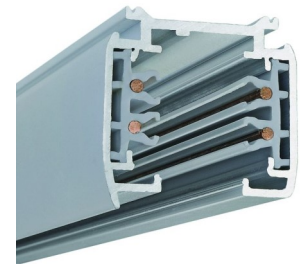

SPECI-TRACK

Saillie ou suspendu

Encastré

SPECI-TRACK est une gamme de rail pour spot qui peut être installé en suspension, saillie ou encastré, individuellement ou en ligne.

Types de branchements possibles: 1, 2 ou 3 allumages

Structure aluminium : Blanc - Noir ou Gris

Tension d'alimentation : 220 / 230v - 16A

Rail 3 allumages

Rails saillies ou suspendus

ST-930007	1 M rail (1000mm)	Blanc
ST-930014	1 M rail (1000mm)	Gris
ST-930021	1 M rail (1000mm)	Noir
ST-930069	2 M rail (2000mm)	Blanc
ST-930076	2 M rail (2000mm)	Gris
ST-930083	2 M rail (2000mm)	Noir
ST-930120	3 M rail (3000mm)	Blanc
ST-930137	3 M rail (3000mm)	Gris
ST-930144	3 M rail (3000mm)	Noir