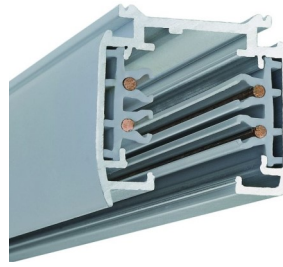

SPECI-TRACK

Saillie ou suspendu

Encastré

SPECI-TRACK est une gamme de rail pour spot qui peut être installé en suspension, saillie ou encastré, individuellement ou en ligne.

Types de branchements possibles: 1, 2 ou 3 allumages

Structure aluminium : Blanc - Noir ou Gris

Tension d'alimentation : 220 / 230v - 16A

Rail 3 allumages

Rails saillies ou suspendus

ST-930007	1 M rail (1000mm)	Blanc
ST-930014	1 M rail (1000mm)	Gris
ST-930021	1 M rail (1000mm)	Noir
ST-930069	2 M rail (2000mm)	Blanc
ST-930076	2 M rail (2000mm)	Gris
ST-930083	2 M rail (2000mm)	Noir
ST-930120	3 M rail (3000mm)	Blanc
ST-930137	3 M rail (3000mm)	Gris
ST-930144	3 M rail (3000mm)	Noir

Saillie ou suspendu

Rail 3 allumages

Rails encastrés

ST-931011	1 M rail (1000mm)	Blanc
ST-931028	1 M rail (1000mm)	Gris
ST-931035	1 M rail (1000mm)	Noir
ST-931042	2 M rail (2000mm)	Blanc
ST-931059	2 M rail (2000mm)	Gris
ST-931066	2 M rail (2000mm)	Noir
ST-931073	3 M rail (3000mm)	Blanc
ST-931080	3 M rail (3000mm)	Gris
ST-931097	3 M rail (3000mm)	Noir