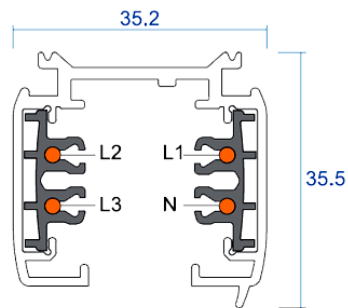

SPECI-TRACK

Saillie ou suspendu

Encastré

SPECI-TRACK est une gamme de rail pour spot qui peut être installé en suspension, saillie ou encastré, individuellement ou en ligne.

Types de branchements possibles: 1, 2 ou 3 allumages

Structure aluminium : Blanc - Noir ou Gris

Tension d'alimentation : 220 / 230v - 16A

Rail 3 allumages

Rails saillies ou suspendus

ST-930007	1 M rail (1000mm)	Blanc
ST-930014	1 M rail (1000mm)	Gris
ST-930021	1 M rail (1000mm)	Noir
ST-930069	2 M rail (2000mm)	Blanc
ST-930076	2 M rail (2000mm)	Gris
ST-930083	2 M rail (2000mm)	Noir
ST-930120	3 M rail (3000mm)	Blanc
ST-930137	3 M rail (3000mm)	Gris
ST-930144	3 M rail (3000mm)	Noir

Saillie ou suspendu

Rail 3 allumages

Rails encastrés

ST-931011	1 M rail (1000mm)	Blanc
ST-931028	1 M rail (1000mm)	Gris
ST-931035	1 M rail (1000mm)	Noir
ST-931042	2 M rail (2000mm)	Blanc
ST-931059	2 M rail (2000mm)	Gris
ST-931066	2 M rail (2000mm)	Noir
ST-931073	3 M rail (3000mm)	Blanc
ST-931080	3 M rail (3000mm)	Gris
ST-931097	3 M rail (3000mm)	Noir