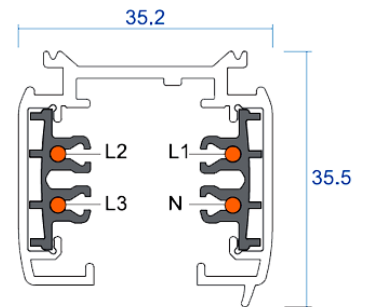

Structure aluminium : Blanc - Noir ou Gris

Tension d'alimentation : 220 / 230v - 16A

Rail 3 allumages

Rails saillies ou suspendus

ST-930007	1 M rail (1000mm)	Blanc
ST-930014	1 M rail (1000mm)	Gris
ST-930021	1 M rail (1000mm)	Noir
ST-930069	2 M rail (2000mm)	Blanc
ST-930076	2 M rail (2000mm)	Gris
ST-930083	2 M rail (2000mm)	Noir
ST-930120	3 M rail (3000mm)	Blanc
ST-930137	3 M rail (3000mm)	Gris
ST-930144	3 M rail (3000mm)	Noir

Saillie ou suspendu

Rail 3 allumages

Rails encastrés

ST-931011	1 M rail (1000mm)	Blanc
ST-931028	1 M rail (1000mm)	Gris
ST-931035	1 M rail (1000mm)	Noir
ST-931042	2 M rail (2000mm)	Blanc
ST-931059	2 M rail (2000mm)	Gris
ST-931066	2 M rail (2000mm)	Noir
ST-931073	3 M rail (3000mm)	Blanc
ST-931080	3 M rail (3000mm)	Gris
ST-931097	3 M rail (3000mm)	Noir