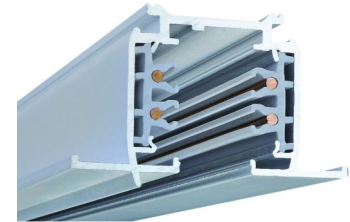

Rails saillies ou suspendus

ST-930007	1 M rail (1000mm)	Blanc
ST-930014	1 M rail (1000mm)	Gris
ST-930021	1 M rail (1000mm)	Noir
ST-930069	2 M rail (2000mm)	Blanc
ST-930076	2 M rail (2000mm)	Gris
ST-930083	2 M rail (2000mm)	Noir
ST-930120	3 M rail (3000mm)	Blanc
ST-930137	3 M rail (3000mm)	Gris
ST-930144	3 M rail (3000mm)	Noir

Rails encastrés

ST-931011	1 M rail (1000mm)	Blanc
ST-931028	1 M rail (1000mm)	Gris
ST-931035	1 M rail (1000mm)	Noir
ST-931042	2 M rail (2000mm)	Blanc
ST-931059	2 M rail (2000mm)	Gris
ST-931066	2 M rail (2000mm)	Noir
ST-931073	3 M rail (3000mm)	Blanc
ST-931080	3 M rail (3000mm)	Gris
ST-931097	3 M rail (3000mm)	Noir

Encastré