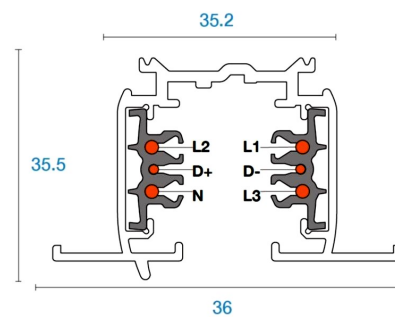

SPECI-TRACK

Saillie ou suspendu

Encastré

SPECI-TRACK est une gamme de rail pour spot qui peut être installé en suspension, saillie ou encastré, individuellement ou en ligne.

Types de branchements possibles: 1, 2 ou 3 allumages + dali

Structure aluminium : Blanc - Noir ou Gris

Tension d'alimentation : 220 / 230v - 16A

Rail 3 allumage + Dali

Rail 3 allumage + Dali

Rails saillies ou suspendus

ST-931257	1 M rail (1000mm)	Blanc
ST-931264	1 M rail (1000mm)	Gris
ST-931271	1 M rail (1000mm)	Noir
ST-931288	2 M rail (2000mm)	Blanc
ST-931295	2 M rail (2000mm)	Gris
ST-931301	2 M rail (2000mm)	Noir
ST-931318	3 M rail (3000mm)	Blanc
ST-931325	3 M rail (3000mm)	Gris
ST-931332	3 M rail (3000mm)	Noir