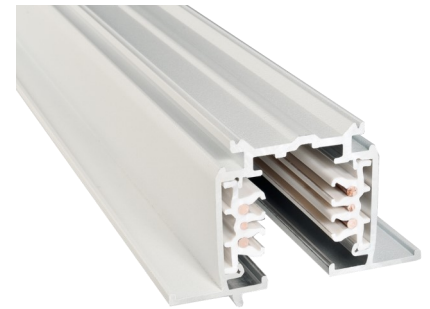

SPECI-TRACK

Saillie ou suspendu

Encastré

SPECI-TRACK est une gamme de rail pour spot qui peut être installé en suspension, saillie ou encastré, individuellement ou en ligne.

Types de branchements possibles: 1, 2 ou 3 allumages + dali

Structure aluminium : Blanc - Noir ou Gris

Tension d'alimentation : 220 / 230v - 16A

Rail 3 allumage + Dali

Rail 3 allumage + Dali

Rails saillies ou suspendus

ST-931257	1 M rail (1000mm)	Blanc
ST-931264	1 M rail (1000mm)	Gris
ST-931271	1 M rail (1000mm)	Noir
ST-931288	2 M rail (2000mm)	Blanc
ST-931295	2 M rail (2000mm)	Gris
ST-931301	2 M rail (2000mm)	Noir
ST-931318	3 M rail (3000mm)	Blanc
ST-931325	3 M rail (3000mm)	Gris
ST-931332	3 M rail (3000mm)	Noir

Saillie ou suspendu

Rail 3 allumages + DALI

Rails encastrés

ST-931738	1 M rail (1000mm)	Blanc
ST-931745	1 M rail (1000mm)	Gris
ST-931752	1 M rail (1000mm)	Noir
ST-931769	2 M rail (2000mm)	Blanc
ST-931776	2 M rail (2000mm)	Gris
ST-931783	2 M rail (2000mm)	Noir
ST-931790	3 M rail (3000mm)	Blanc
ST-931806	3 M rail (3000mm)	Gris
ST-931813	3 M rail (3000mm)	Noir