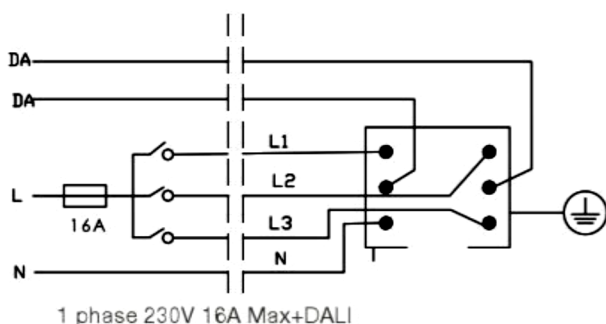

Encastré

Rail 3 allumages + DALI

Accessoires

ST-931370	Connecteur d'alimentation gauche DALI 3 circuits	Blanc
ST-931387	Connecteur d'alimentation gauche DALI 3 circuits	Gris
ST-931394	Connecteur d'alimentation gauche DALI 3 circuits	Noir
ST-931400	Connecteur d'alimentation droite DALI 3 circuits	Blanc
ST-931417	Connecteur d'alimentation droite DALI 3 circuits	Gris
ST-931424	Connecteur d'alimentation droite DALI 3 circuits	Noir
ST-931431	Connecteur de jonction DALI 3 circuits	Blanc
ST-931448	Connecteur de jonction DALI 3 circuits	Gris
ST-931455	Connecteur de jonction DALI 3 circuits	Noir
ST-931462	Connecteur d'alimentation centrale DALI 3 circuits	Blanc
ST-931479	Connecteur d'alimentation centrale DALI 3 circuits	Gris
ST-931486	Connecteur d'alimentation centrale DALI 3 circuits	Noir
ST-931493	Connecteur L gauche DALI 3 circuits	Blanc
ST-931509	Connecteur L gauche DALI 3 circuits	Gris
ST-931516	Connecteur L gauche DALI 3 circuits	Noir
ST-931523	Connecteur L droite DALI 3 circuits	Blanc
ST-931530	Connecteur L droite DALI 3 circuits	Gris
ST-931547	Connecteur L droite DALI 3 circuits	Noir
ST-931554	Connecteur de jonction flexible DALI 3 circuits	Blanc
ST-931561	Connecteur de jonction flexible DALI 3 circuits	Gris
ST-931578	Connecteur de jonction flexible DALI 3 circuits	Noir
ST-931585	Connecteur X DALI 3 circuits	Blanc
ST-931592	Connecteur X DALI 3 circuits	Gris
ST-931608	Connecteur X DALI 3 circuits	Noir
ST-931646	Connecteur T gauche 1 Dali 3 circuits	Blanc
ST-931653	Connecteur T gauche 1 Dali 3 circuits	Gris
ST-931660	Connecteur T gauche 1 Dali 3 circuits	Noir
ST-931677	Connecteur T gauche 2 DALI 3 circuits	Blanc
ST-931684	Connecteur T gauche 2 DALI 3 circuits	Gris
ST-931691	Connecteur T gauche 2 DALI 3 circuits	Noir