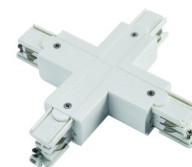

Encastré

Rail 3 allumages + DALI

Accessoires

ST-931370	Connecteur d'alimentation gauche DALI 3 circuits	Blanc
ST-931387	Connecteur d'alimentation gauche DALI 3 circuits	Gris
ST-931394	Connecteur d'alimentation gauche DALI 3 circuits	Noir
ST-931400	Connecteur d'alimentation droite DALI 3 circuits	Blanc
ST-931417	Connecteur d'alimentation droite DALI 3 circuits	Gris
ST-931424	Connecteur d'alimentation droite DALI 3 circuits	Noir
ST-931431	Connecteur de jonction DALI 3 circuits	Blanc
ST-931448	Connecteur de jonction DALI 3 circuits	Gris
ST-931455	Connecteur de jonction DALI 3 circuits	Noir
ST-931462	Connecteur d'alimentation centrale DALI 3 circuits	Blanc
ST-931479	Connecteur d'alimentation centrale DALI 3 circuits	Gris
ST-931486	Connecteur d'alimentation centrale DALI 3 circuits	Noir
ST-931493	Connecteur L gauche DALI 3 circuits	Blanc
ST-931509	Connecteur L gauche DALI 3 circuits	Gris
ST-931516	Connecteur L gauche DALI 3 circuits	Noir
ST-931523	Connecteur L droite DALI 3 circuits	Blanc
ST-931530	Connecteur L droite DALI 3 circuits	Gris
ST-931547	Connecteur L droite DALI 3 circuits	Noir
ST-931554	Connecteur de jonction flexible DALI 3 circuits	Blanc
ST-931561	Connecteur de jonction flexible DALI 3 circuits	Gris
ST-931578	Connecteur de jonction flexible DALI 3 circuits	Noir
ST-931585	Connecteur X DALI 3 circuits	Blanc
ST-931592	Connecteur X DALI 3 circuits	Gris
ST-931608	Connecteur X DALI 3 circuits	Noir
ST-931646	Connecteur T gauche 1 Dali 3 circuits	Blanc
ST-931653	Connecteur T gauche 1 Dali 3 circuits	Gris
ST-931660	Connecteur T gauche 1 Dali 3 circuits	Noir
ST-931677	Connecteur T gauche 2 DALI 3 circuits	Blanc
ST-931684	Connecteur T gauche 2 DALI 3 circuits	Gris
ST-931691	Connecteur T gauche 2 DALI 3 circuits	Noir