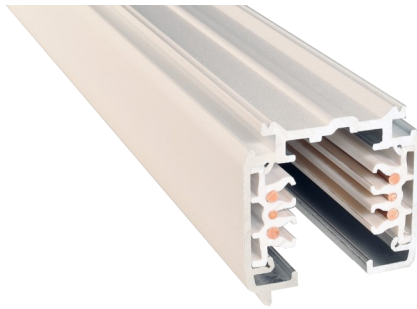

SPECI-TRACK

Saillie ou suspendu

Encastré

SPECI-TRACK est une gamme de rail pour spot qui peut être installé en suspension, saillie ou encastré, individuellement ou en ligne.

Types de branchements possibles: 1, 2 ou 3 allumages + dali

Structure aluminium : Blanc - Noir ou Gris

Tension d'alimentation : 220 / 230v - 16A

Rail 3 allumage + Dali

Rail 3 allumage + Dali

Rails saillies ou suspendus

ST-931257	1 M rail (1000mm)	Blanc
ST-931264	1 M rail (1000mm)	Gris
ST-931271	1 M rail (1000mm)	Noir
ST-931288	2 M rail (2000mm)	Blanc
ST-931295	2 M rail (2000mm)	Gris
ST-931301	2 M rail (2000mm)	Noir
ST-931318	3 M rail (3000mm)	Blanc
ST-931325	3 M rail (3000mm)	Gris
ST-931332	3 M rail (3000mm)	Noir

Saillie ou suspendu

Rail 3 allumages + DALI

Rails encastrés

ST-931738	1 M rail (1000mm)	Blanc
ST-931745	1 M rail (1000mm)	Gris
ST-931752	1 M rail (1000mm)	Noir
ST-931769	2 M rail (2000mm)	Blanc
ST-931776	2 M rail (2000mm)	Gris
ST-931783	2 M rail (2000mm)	Noir
ST-931790	3 M rail (3000mm)	Blanc
ST-931806	3 M rail (3000mm)	Gris
ST-931813	3 M rail (3000mm)	Noir