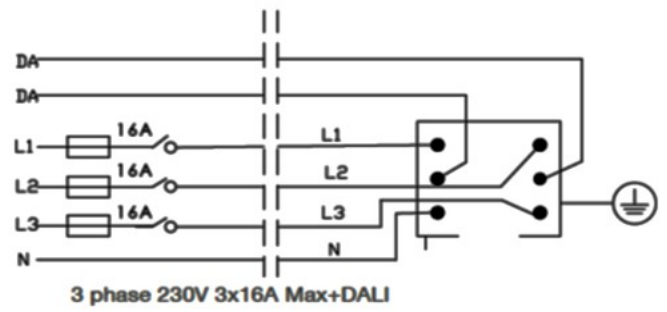

Rail 3 circuits + DALI :