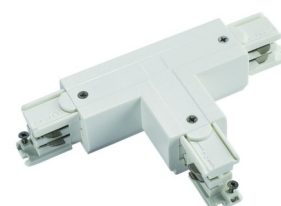

SPECI-TRACK

Saillie ou suspendu

Encastré

SPECI-TRACK est une gamme de rail pour spot qui peut être installé en suspension, saillie ou encastré, individuellement ou en ligne.

Types de branchements possibles: 1, 2 ou 3 allumages + dali

Encastré

Rail 3 allumages + DALI

Accessoires

ST-931370	Connecteur d'alimentation gauche DALI 3 circuits	Blanc
ST-931387	Connecteur d'alimentation gauche DALI 3 circuits	Gris
ST-931394	Connecteur d'alimentation gauche DALI 3 circuits	Noir
ST-931400	Connecteur d'alimentation droite DALI 3 circuits	Blanc
ST-931417	Connecteur d'alimentation droite DALI 3 circuits	Gris
ST-931424	Connecteur d'alimentation droite DALI 3 circuits	Noir
ST-931431	Connecteur de jonction DALI 3 circuits	Blanc
ST-931448	Connecteur de jonction DALI 3 circuits	Gris
ST-931455	Connecteur de jonction DALI 3 circuits	Noir
ST-931462	Connecteur d'alimentation centrale DALI 3 circuits	Blanc
ST-931479	Connecteur d'alimentation centrale DALI 3 circuits	Gris
ST-931486	Connecteur d'alimentation centrale DALI 3 circuits	Noir
ST-931493	Connecteur L gauche DALI 3 circuits	Blanc
ST-931509	Connecteur L gauche DALI 3 circuits	Gris
ST-931516	Connecteur L gauche DALI 3 circuits	Noir
ST-931523	Connecteur L droite DALI 3 circuits	Blanc
ST-931530	Connecteur L droite DALI 3 circuits	Gris
ST-931547	Connecteur L droite DALI 3 circuits	Noir
ST-931554	Connecteur de jonction flexible DALI 3 circuits	Blanc
ST-931561	Connecteur de jonction flexible DALI 3 circuits	Gris
ST-931578	Connecteur de jonction flexible DALI 3 circuits	Noir
ST-931585	Connecteur X DALI 3 circuits	Blanc
ST-931592	Connecteur X DALI 3 circuits	Gris
ST-931608	Connecteur X DALI 3 circuits	Noir
ST-931646	Connecteur T gauche 1 Dali 3 circuits	Blanc
ST-931653	Connecteur T gauche 1 Dali 3 circuits	Gris
ST-931660	Connecteur T gauche 1 Dali 3 circuits	Noir
ST-931677	Connecteur T gauche 2 DALI 3 circuits	Blanc
ST-931684	Connecteur T gauche 2 DALI 3 circuits	Gris
ST-931691	Connecteur T gauche 2 DALI 3 circuits	Noir