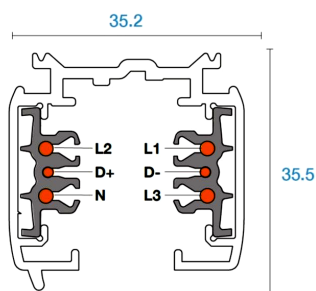

SPECI-TRACK

Saillie ou suspendu

Encastré

SPECI-TRACK est une gamme de rail pour spot qui peut être installé en suspension, saillie ou encastré, individuellement ou en ligne.

Types de branchements possibles: 1, 2 ou 3 allumages + dali

Structure aluminium : Blanc - Noir ou Gris

Tension d'alimentation : 220 / 230v - 16A

Rail 3 allumage + Dali

Rail 3 allumage + Dali

Rails saillies ou suspendus

ST-931257	1 M rail (1000mm)	Blanc
ST-931264	1 M rail (1000mm)	Gris
ST-931271	1 M rail (1000mm)	Noir
ST-931288	2 M rail (2000mm)	Blanc
ST-931295	2 M rail (2000mm)	Gris
ST-931301	2 M rail (2000mm)	Noir
ST-931318	3 M rail (3000mm)	Blanc
ST-931325	3 M rail (3000mm)	Gris
ST-931332	3 M rail (3000mm)	Noir