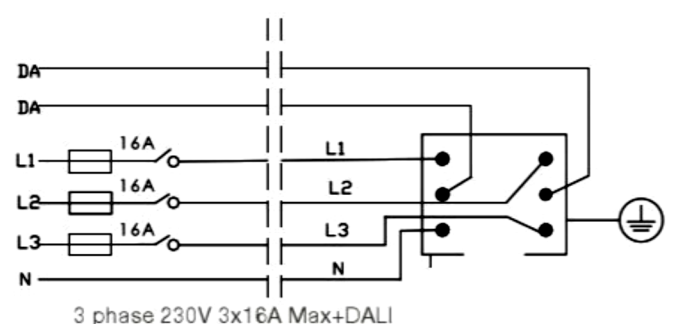

SPECI-TRACK

Saillie ou suspendu

Encastré

SPECI-TRACK est une gamme de rail pour spot qui peut être installé en suspension, saillie ou encastré, individuellement ou en ligne.

Types de branchements possibles: 1, 2 ou 3 allumages + dali

Encastré

Rail 3 allumages + DALI

Accessoires

ST-931370	Connecteur d'alimentation gauche DALI 3 circuits	Blanc
ST-931387	Connecteur d'alimentation gauche DALI 3 circuits	Gris
ST-931394	Connecteur d'alimentation gauche DALI 3 circuits	Noir
ST-931400	Connecteur d'alimentation droite DALI 3 circuits	Blanc
ST-931417	Connecteur d'alimentation droite DALI 3 circuits	Gris
ST-931424	Connecteur d'alimentation droite DALI 3 circuits	Noir
ST-931431	Connecteur de jonction DALI 3 circuits	Blanc
ST-931448	Connecteur de jonction DALI 3 circuits	Gris
ST-931455	Connecteur de jonction DALI 3 circuits	Noir
ST-931462	Connecteur d'alimentation centrale DALI 3 circuits	Blanc
ST-931479	Connecteur d'alimentation centrale DALI 3 circuits	Gris
ST-931486	Connecteur d'alimentation centrale DALI 3 circuits	Noir
ST-931493	Connecteur L gauche DALI 3 circuits	Blanc
ST-931509	Connecteur L gauche DALI 3 circuits	Gris
ST-931516	Connecteur L gauche DALI 3 circuits	Noir
ST-931523	Connecteur L droite DALI 3 circuits	Blanc
ST-931530	Connecteur L droite DALI 3 circuits	Gris
ST-931547	Connecteur L droite DALI 3 circuits	Noir
ST-931554	Connecteur de jonction flexible DALI 3 circuits	Blanc
ST-931561	Connecteur de jonction flexible DALI 3 circuits	Gris
ST-931578	Connecteur de jonction flexible DALI 3 circuits	Noir
ST-931585	Connecteur X DALI 3 circuits	Blanc
ST-931592	Connecteur X DALI 3 circuits	Gris
ST-931608	Connecteur X DALI 3 circuits	Noir
ST-931646	Connecteur T gauche 1 Dali 3 circuits	Blanc
ST-931653	Connecteur T gauche 1 Dali 3 circuits	Gris
ST-931660	Connecteur T gauche 1 Dali 3 circuits	Noir
ST-931677	Connecteur T gauche 2 DALI 3 circuits	Blanc
ST-931684	Connecteur T gauche 2 DALI 3 circuits	Gris
ST-931691	Connecteur T gauche 2 DALI 3 circuits	Noir