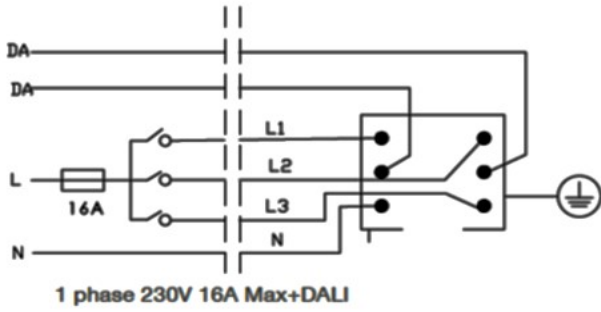

Rail 3 circuits + DALI :