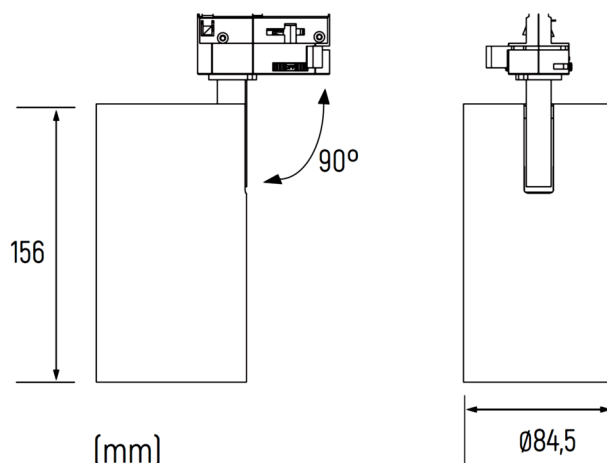

Noir / Or ☒ ☒

- **M17011** MOVA - 20W - 1650Lm - 15° - 3000K - Noir / Or
- **M17111** MOVA - 20W - 1650Lm - 25° - 3000K - Noir / Or
- **M17211** MOVA - 20W - 1650Lm - 40° - 3000K - Noir / Or
- **M17311** MOVA - 20W - 1700Lm - 15° - 4000K - Noir / Or
- **M17411** MOVA - 20W - 1700Lm - 25° - 4000K - Noir / Or
- **M17511** MOVA - 20W - 1700Lm - 40° - 4000K - Noir / Or

UGR<16