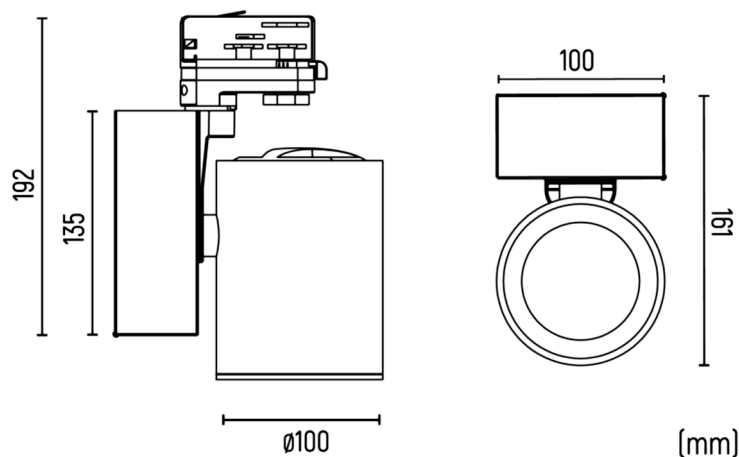

220-230V 50/60Hz

IP20 - IK04 - 3 allumages

IRC>80 - $\curvearrowright$ 350° - $\curvearrowleft$ 60°

Blanc

Référence	Désignation
H12310	HALO - 30W - 3000Lm - 15° - 3000K - Blanc
H12410	HALO - 30W - 3000Lm - 24° - 3000K - Blanc
H12510	HALO - 30W - 3000Lm - 38° - 3000K - Blanc
H12610	HALO - 30W - 3000Lm - 15° - 4000K - Blanc
H12710	HALO - 30W - 3000Lm - 24° - 4000K - Blanc
H12810	HALO - 30W - 3000Lm - 38° - 4000K - Blanc

Noir

Référence	Désignation
H12311	HALO - 30W - 3000Lm - 15° - 3000K - Noir
H12411	HALO - 30W - 3000Lm - 24° - 3000K - Noir
H12511	HALO - 30W - 3000Lm - 38° - 3000K - Noir
H12611	HALO - 30W - 3000Lm - 15° - 4000K - Noir
H12711	HALO - 30W - 3000Lm - 24° - 4000K - Noir
H12811	HALO - 30W - 3000Lm - 38° - 4000K - Noir