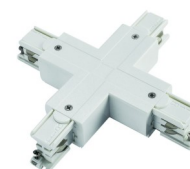

Encastré

Rail 3 allumages + DALI

Accessoires

ST-931370	Connecteur d'alimentation gauche DALI 3 circuits	Blanc
ST-931387	Connecteur d'alimentation gauche DALI 3 circuits	Gris
ST-931394	Connecteur d'alimentation gauche DALI 3 circuits	Noir
ST-931400	Connecteur d'alimentation droite DALI 3 circuits	Blanc
ST-931417	Connecteur d'alimentation droite DALI 3 circuits	Gris
ST-931424	Connecteur d'alimentation droite DALI 3 circuits	Noir
ST-931431	Connecteur de jonction DALI 3 circuits	Blanc
ST-931448	Connecteur de jonction DALI 3 circuits	Gris
ST-931455	Connecteur de jonction DALI 3 circuits	Noir
ST-931462	Connecteur d'alimentation centrale DALI 3 circuits	Blanc
ST-931479	Connecteur d'alimentation centrale DALI 3 circuits	Gris
ST-931486	Connecteur d'alimentation centrale DALI 3 circuits	Noir
ST-931493	Connecteur L gauche DALI 3 circuits	Blanc
ST-931509	Connecteur L gauche DALI 3 circuits	Gris
ST-931516	Connecteur L gauche DALI 3 circuits	Noir
ST-931523	Connecteur L droite DALI 3 circuits	Blanc
ST-931530	Connecteur L droite DALI 3 circuits	Gris
ST-931547	Connecteur L droite DALI 3 circuits	Noir
ST-931554	Connecteur de jonction flexible DALI 3 circuits	Blanc
ST-931561	Connecteur de jonction flexible DALI 3 circuits	Gris
ST-931578	Connecteur de jonction flexible DALI 3 circuits	Noir
ST-931585	Connecteur X DALI 3 circuits	Blanc
ST-931592	Connecteur X DALI 3 circuits	Gris
ST-931608	Connecteur X DALI 3 circuits	Noir
ST-931646	Connecteur T gauche 1 Dali 3 circuits	Blanc
ST-931653	Connecteur T gauche 1 Dali 3 circuits	Gris
ST-931660	Connecteur T gauche 1 Dali 3 circuits	Noir
ST-931677	Connecteur T gauche 2 DALI 3 circuits	Blanc
ST-931684	Connecteur T gauche 2 DALI 3 circuits	Gris
ST-931691	Connecteur T gauche 2 DALI 3 circuits	Noir