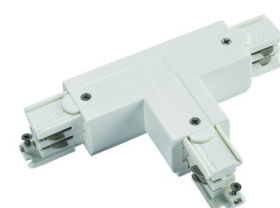

SPECI-TRACK

Rails et accessoires

SPECI-TRACK

Saillie ou suspendu

Encastré

SPECI-TRACK est une gamme de rail pour spot qui peut être installé en suspension, saillie ou encastré, individuellement ou en ligne.

Encastré

Rail 3 allumages + DALI

Accessoires

ST-931370	Connecteur d'alimentation gauche DALI 3 circuits	Blanc
ST-931387	Connecteur d'alimentation gauche DALI 3 circuits	Gris
ST-931394	Connecteur d'alimentation gauche DALI 3 circuits	Noir
ST-931400	Connecteur d'alimentation droite DALI 3 circuits	Blanc
ST-931417	Connecteur d'alimentation droite DALI 3 circuits	Gris
ST-931424	Connecteur d'alimentation droite DALI 3 circuits	Noir
ST-931431	Connecteur de jonction DALI 3 circuits	Blanc
ST-931448	Connecteur de jonction DALI 3 circuits	Gris
ST-931455	Connecteur de jonction DALI 3 circuits	Noir
ST-931462	Connecteur d'alimentation centrale DALI 3 circuits	Blanc
ST-931479	Connecteur d'alimentation centrale DALI 3 circuits	Gris
ST-931486	Connecteur d'alimentation centrale DALI 3 circuits	Noir
ST-931493	Connecteur L gauche DALI 3 circuits	Blanc
ST-931509	Connecteur L gauche DALI 3 circuits	Gris
ST-931516	Connecteur L gauche DALI 3 circuits	Noir
ST-931523	Connecteur L droite DALI 3 circuits	Blanc
ST-931530	Connecteur L droite DALI 3 circuits	Gris
ST-931547	Connecteur L droite DALI 3 circuits	Noir
ST-931554	Connecteur de jonction flexible DALI 3 circuits	Blanc
ST-931561	Connecteur de jonction flexible DALI 3 circuits	Gris
ST-931578	Connecteur de jonction flexible DALI 3 circuits	Noir
ST-931585	Connecteur X DALI 3 circuits	Blanc
ST-931592	Connecteur X DALI 3 circuits	Gris
ST-931608	Connecteur X DALI 3 circuits	Noir
ST-931646	Connecteur T gauche 1 Dali 3 circuits	Blanc
ST-931653	Connecteur T gauche 1 Dali 3 circuits	Gris
ST-931660	Connecteur T gauche 1 Dali 3 circuits	Noir
ST-931677	Connecteur T gauche 2 DALI 3 circuits	Blanc
ST-931684	Connecteur T gauche 2 DALI 3 circuits	Gris
ST-931691	Connecteur T gauche 2 DALI 3 circuits	Noir