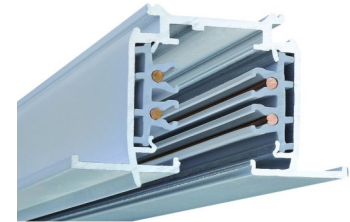

Rails saillies ou suspendus

ST-930007	1 M rail (1000mm)	Blanc
ST-930014	1 M rail (1000mm)	Gris
ST-930021	1 M rail (1000mm)	Noir
ST-930069	2 M rail (2000mm)	Blanc
ST-930076	2 M rail (2000mm)	Gris
ST-930083	2 M rail (2000mm)	Noir
ST-930120	3 M rail (3000mm)	Blanc
ST-930137	3 M rail (3000mm)	Gris
ST-930144	3 M rail (3000mm)	Noir

Encastré

Rail 3 allumages

Accessoires

ST-930212	Connecteur d'alimentation gauche	Blanc
ST-930229	Connecteur d'alimentation gauche	Gris
ST-930236	Connecteur d'alimentation gauche	Noir
ST-930243	Connecteur d'alimentation droite	Blanc
ST-930250	Connecteur d'alimentation droite	Gris
ST-930267	Connecteur d'alimentation droite	Noir
ST-930274	Embout de finition	Blanc
ST-930281	Embout de finition	Gris
ST-930298	Embout de finition	Noir
ST-930304	Connecteur de jonction	Blanc
ST-930311	Connecteur de jonction	Gris
ST-930328	Connecteur de jonction	Noir
ST-930335	Connecteur de jonction sans liaison électrique	Blanc
ST-930342	Connecteur de jonction sans liaison électrique	Gris
ST-930359	Connecteur de jonction sans liaison électrique	Noir
ST-930366	Connecteur d'alimentation centrale	Blanc
ST-930373	Connecteur d'alimentation centrale	Gris
ST-930380	Connecteur d'alimentation centrale	Noir
ST-930397	Connecteur L gauche	Blanc
ST-930403	Connecteur L gauche	Gris
ST-930410	Connecteur L gauche	Noir
ST-930427	Connecteur L droite	Blanc
ST-930434	Connecteur L droite	Gris
ST-930441	Connecteur L droite	Noir
ST-930458	Connecteur T gauche 1	Blanc
ST-930465	Connecteur T gauche 1	Gris
ST-930472	Connecteur T gauche 1	Noir
ST-930489	Connecteur T gauche 2	Blanc
ST-930496	Connecteur T gauche 2	Gris
ST-930502	Connecteur T gauche 2	Noir
ST-930519	Connecteur T droite 1	Blanc
ST-930526	Connecteur T droite 1	Gris
ST-930533	Connecteur T droite 1	Noir