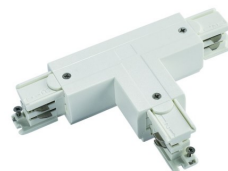

Accessoires

ST-930540	Connecteur T droite 2	Blanc
ST-930557	Connecteur T droite 2	Gris
ST-930564	Connecteur T droite 2	Noir
ST-930571	Connecteur X	Blanc
ST-930588	Connecteur X	Gris
ST-930595	Connecteur X	Noir
ST-930601	Connecteur de jonction flexible	Blanc
ST-930618	Connecteur de jonction flexible	Gris
ST-930625	Connecteur de jonction flexible	Noir
ST-930632	Connecteur de jonction ajustable	Blanc
ST-930649	Connecteur de jonction ajustable	Gris
ST-930656	Connecteur de jonction ajustable	Noir
ST-930182	Adaptateur 3 circuits	Blanc
ST-930199	Adaptateur 3 circuits	Gris
ST-930205	Adaptateur 3 circuits	Noir