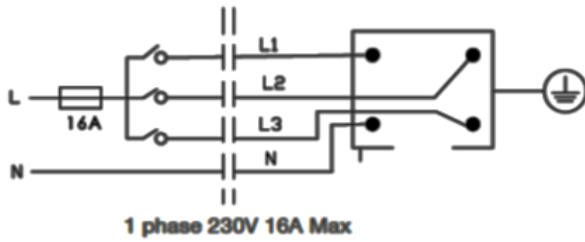

Rail 3 circuits :