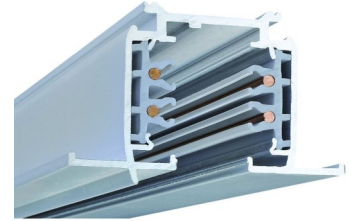

SPECI-TRACK

Rails et accessoires

SPECI-TRACK

Saillie ou suspendu

Encastré

SPECI-TRACK est une gamme de rail pour spot qui peut être installé en suspension, saillie ou encastré, individuellement ou en ligne.

Types de branchements possibles: 1, 2 ou 3 allumages, 1 allumage + dali ou 3 allumages + dali

Structure aluminium : Blanc - Noir ou Gris

Tension d'alimentation : 220 / 230v - 16A

Rail 3 allumages

Rail 3 allumages Dali

Rails saillies ou suspendus

ST-930007	1 M rail (1000mm)	Blanc
ST-930014	1 M rail (1000mm)	Gris
ST-930021	1 M rail (1000mm)	Noir
ST-930069	2 M rail (2000mm)	Blanc
ST-930076	2 M rail (2000mm)	Gris
ST-930083	2 M rail (2000mm)	Noir
ST-930120	3 M rail (3000mm)	Blanc
ST-930137	3 M rail (3000mm)	Gris
ST-930144	3 M rail (3000mm)	Noir

Saillie ou suspendu

Rail 3 allumages

Rails encastrés

ST-931011	1 M rail (1000mm)	Blanc
ST-931028	1 M rail (1000mm)	Gris
ST-931035	1 M rail (1000mm)	Noir
ST-931042	2 M rail (2000mm)	Blanc
ST-931059	2 M rail (2000mm)	Gris
ST-931066	2 M rail (2000mm)	Noir
ST-931073	3 M rail (3000mm)	Blanc
ST-931080	3 M rail (3000mm)	Gris
ST-931097	3 M rail (3000mm)	Noir