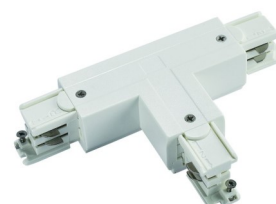

Encastré

Rail 3 allumages

Accessoires

ST-930212	Connecteur d'alimentation gauche	Blanc
ST-930229	Connecteur d'alimentation gauche	Gris
ST-930236	Connecteur d'alimentation gauche	Noir
ST-930243	Connecteur d'alimentation droite	Blanc
ST-930250	Connecteur d'alimentation droite	Gris
ST-930267	Connecteur d'alimentation droite	Noir
ST-930274	Embout de finition	Blanc
ST-930281	Embout de finition	Gris
ST-930298	Embout de finition	Noir
ST-930304	Connecteur de jonction	Blanc
ST-930311	Connecteur de jonction	Gris
ST-930328	Connecteur de jonction	Noir
ST-930335	Connecteur de jonction sans liaison électrique	Blanc
ST-930342	Connecteur de jonction sans liaison électrique	Gris
ST-930359	Connecteur de jonction sans liaison électrique	Noir
ST-930366	Connecteur d'alimentation centrale	Blanc
ST-930373	Connecteur d'alimentation centrale	Gris
ST-930380	Connecteur d'alimentation centrale	Noir
ST-930397	Connecteur L gauche	Blanc
ST-930403	Connecteur L gauche	Gris
ST-930410	Connecteur L gauche	Noir
ST-930427	Connecteur L droite	Blanc
ST-930434	Connecteur L droite	Gris
ST-930441	Connecteur L droite	Noir
ST-930458	Connecteur T gauche 1	Blanc
ST-930465	Connecteur T gauche 1	Gris
ST-930472	Connecteur T gauche 1	Noir
ST-930489	Connecteur T gauche 2	Blanc
ST-930496	Connecteur T gauche 2	Gris
ST-930502	Connecteur T gauche 2	Noir
ST-930519	Connecteur T droite 1	Blanc
ST-930526	Connecteur T droite 1	Gris
ST-930533	Connecteur T droite 1	Noir