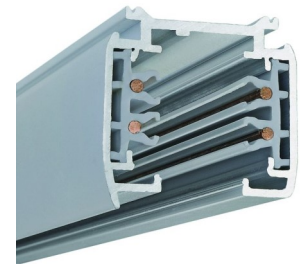

SPECI-TRACK

Rails et accessoires

SPECI-TRACK

Saillie ou suspendu

Encastré

SPECI-TRACK est une gamme de rail pour spot qui peut être installé en suspension, saillie ou encastré, individuellement ou en ligne.

Types de branchements possibles: 1, 2 ou 3 allumages, 1 allumage + dali ou 3 allumages + dali

Structure aluminium : Blanc - Noir ou Gris

Tension d'alimentation : 220 / 230v - 16A

Rail 3 allumages

Rail 3 allumages Dali

Rails saillies ou suspendus

ST-930007	1 M rail (1000mm)	Blanc
ST-930014	1 M rail (1000mm)	Gris
ST-930021	1 M rail (1000mm)	Noir
ST-930069	2 M rail (2000mm)	Blanc
ST-930076	2 M rail (2000mm)	Gris
ST-930083	2 M rail (2000mm)	Noir
ST-930120	3 M rail (3000mm)	Blanc
ST-930137	3 M rail (3000mm)	Gris
ST-930144	3 M rail (3000mm)	Noir

Saillie ou suspendu

Rail 3 allumages

Rails encastrés

ST-931011	1 M rail (1000mm)	Blanc
ST-931028	1 M rail (1000mm)	Gris
ST-931035	1 M rail (1000mm)	Noir
ST-931042	2 M rail (2000mm)	Blanc
ST-931059	2 M rail (2000mm)	Gris
ST-931066	2 M rail (2000mm)	Noir
ST-931073	3 M rail (3000mm)	Blanc
ST-931080	3 M rail (3000mm)	Gris
ST-931097	3 M rail (3000mm)	Noir