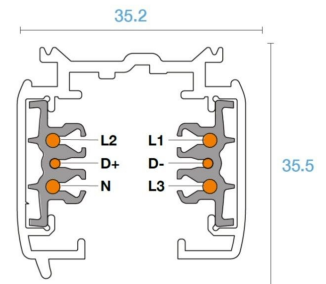

Rail 3 allumages + DALI

Rails encastrés

ST-931738	1 M rail (1000mm)	Blanc
ST-931745	1 M rail (1000mm)	Gris
ST-931752	1 M rail (1000mm)	Noir
ST-931769	2 M rail (2000mm)	Blanc
ST-931776	2 M rail (2000mm)	Gris
ST-931783	2 M rail (2000mm)	Noir
ST-931790	3 M rail (3000mm)	Blanc
ST-931806	3 M rail (3000mm)	Gris
ST-931813	3 M rail (3000mm)	Noir