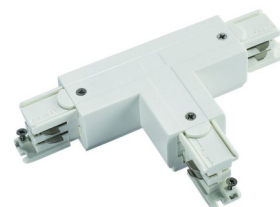

Accessoires

ST-931707	Connecteur T droite 1 DALI 3 circuits	Blanc
ST-931714	Connecteur T droite 1 DALI 3 circuits	Gris
ST-931721	Connecteur T droite 1 DALI 3 circuits	Noir
ST-931615	Connecteur T droite 2 DALI 3 circuits	Blanc
ST-931622	Connecteur T droite 2 DALI 3 circuits	Gris
ST-931639	Connecteur T droite 2 DALI 3 circuits	Noir
ST-930274	Embout de finition	Blanc
ST-930281	Embout de finition	Gris
ST-930298	Embout de finition	Noir
ST-931349	Adaptateur 3 circuits + DALI	Blanc
ST-931356	Adaptateur 3 circuits + DALI	Gris
ST-931363	Adaptateur 3 circuits + DALI	Noir