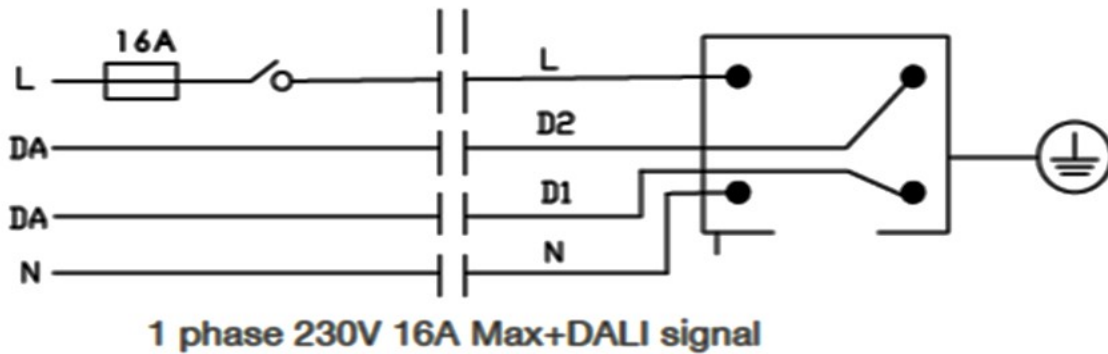

Accessoires

ST-930786	Suspension Filin 5m	Blanc
ST-930793	Suspension Filin 5m	Gris
ST-930809	Suspension Filin 5m	Noir
ST-930847	Renfort pour suspension	Blanc
ST-930854	Renfort pour suspension	Gris
ST-930861	Renfort pour suspension	Noir
ST-932643	Renfort pour suspension avec filin 5m	Blanc
ST-932650	Renfort pour suspension avec filin 5m	Gris
ST-932667	Renfort pour suspension avec filin 5m	Noir
ST-930878	Crochet	Blanc
ST-930885	Crochet	Gris
ST-930892	Crochet	Noir
ST-930960	Embase pour spot	Blanc
ST-930977	Embase pour spot	Gris
ST-930984	Embase pour spot	Noir
ST-930991	Prise de courant	Blanc
ST-931004	Prise de courant	Noir
ST-932438	Couvercle pour rail 3m	Blanc
ST-932445	Couvercle pour rail 3m	Noir

Rail 3 circuits :

Rail 3 circuits + DALI :

Rail 1 circuit + DALI : Câblage spéciale des projecteurs, nous consulter

Rail 1 circuit Dimmable par BP : Câblage spéciale des projecteurs, nous consulter

SPECILed