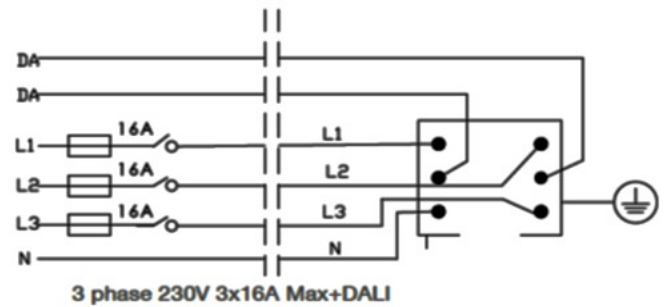

Accessoires

ST-930786	Suspension Filin 5m	Blanc
ST-930793	Suspension Filin 5m	Gris
ST-930809	Suspension Filin 5m	Noir
ST-930847	Renfort pour suspension	Blanc
ST-930854	Renfort pour suspension	Gris
ST-930861	Renfort pour suspension	Noir
ST-932643	Renfort pour suspension avec filin 5m	Blanc
ST-932650	Renfort pour suspension avec filin 5m	Gris
ST-932667	Renfort pour suspension avec filin 5m	Noir
ST-930878	Crochet	Blanc
ST-930885	Crochet	Gris
ST-930892	Crochet	Noir
ST-930960	Embase pour spot	Blanc
ST-930977	Embase pour spot	Gris
ST-930984	Embase pour spot	Noir
ST-930991	Prise de courant	Blanc
ST-931004	Prise de courant	Noir
ST-932438	Couvercle pour rail 3m	Blanc
ST-932445	Couvercle pour rail 3m	Noir

Rail 3 circuits :

Rail 3 circuits + DALI :

Rail 1 circuit + DALI : Câblage spéciale des projecteurs, nous consulter

Rail 1 circuit Dimmable par BP : Câblage spéciale des projecteurs, nous consulter

SPECILed