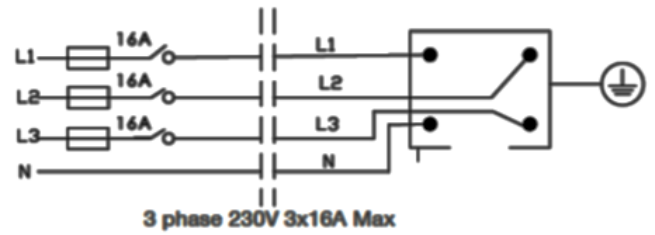

Rail 3 circuits :