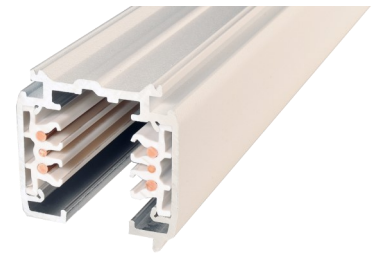

Rails saillies ou suspendus

ST-931257	1 M rail (1000mm)	Blanc
ST-931264	1 M rail (1000mm)	Gris
ST-931271	1 M rail (1000mm)	Noir
ST-931288	2 M rail (2000mm)	Blanc
ST-931295	2 M rail (2000mm)	Gris
ST-931301	2 M rail (2000mm)	Noir
ST-931318	3 M rail (3000mm)	Blanc
ST-931325	3 M rail (3000mm)	Gris
ST-931332	3 M rail (3000mm)	Noir

Saillie ou suspendu