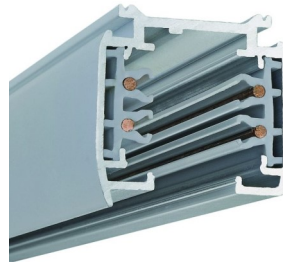

SPECI-TRACK

Rails et accessoires

SPECI-TRACK

Saillie ou suspendu

Encastré

SPECI-TRACK est une gamme de rail pour spot qui peut être installé en suspension, saillie ou encastré, individuellement ou en ligne.

Types de branchements possibles: 1, 2 ou 3 allumages, 1 allumage + dali ou 3 allumages + dali

Structure aluminium : Blanc - Noir ou Gris

Tension d'alimentation : 220 / 230v - 16A

Rail 3 allumages

Rail 3 allumages Dali

Rails saillies ou suspendus

ST-930007	1 M rail (1000mm)	Blanc
ST-930014	1 M rail (1000mm)	Gris
ST-930021	1 M rail (1000mm)	Noir
ST-930069	2 M rail (2000mm)	Blanc
ST-930076	2 M rail (2000mm)	Gris
ST-930083	2 M rail (2000mm)	Noir
ST-930120	3 M rail (3000mm)	Blanc
ST-930137	3 M rail (3000mm)	Gris
ST-930144	3 M rail (3000mm)	Noir

Saillie ou suspendu

Rail 3 allumages

Rails encastrés

ST-931011	1 M rail (1000mm)	Blanc
ST-931028	1 M rail (1000mm)	Gris
ST-931035	1 M rail (1000mm)	Noir
ST-931042	2 M rail (2000mm)	Blanc
ST-931059	2 M rail (2000mm)	Gris
ST-931066	2 M rail (2000mm)	Noir
ST-931073	3 M rail (3000mm)	Blanc
ST-931080	3 M rail (3000mm)	Gris
ST-931097	3 M rail (3000mm)	Noir