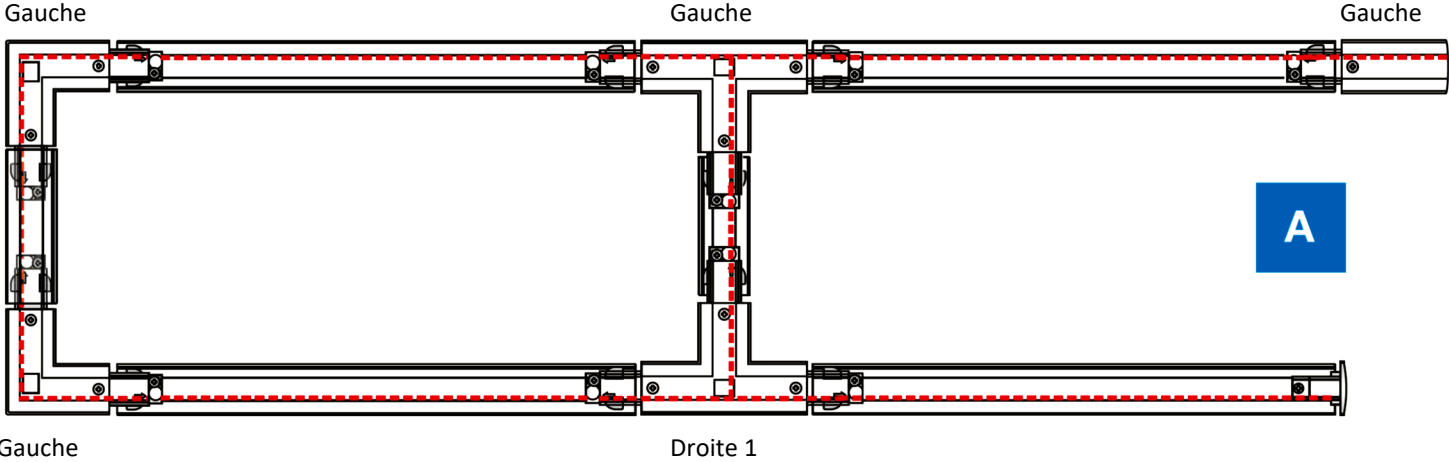

SPECI-TRACK

Rails et accessoires

SPECI-TRACK

Saillie ou suspendu

Encastré

SPECI-TRACK est une gamme de rail pour spot qui peut être installé en suspension, saillie ou encastré, individuellement ou en ligne.

Rail 3 circuits :

Rail 3 circuits + DALI :

Rail 1 circuit + DALI : Câblage spéciale des projecteurs, nous consulter

Rail 1 circuit Dimmable par BP : Câblage spéciale des projecteurs, nous consulter

SPECILed