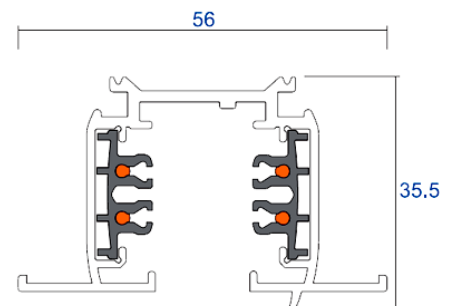

Saillie ou suspendu

Rail 3 allumages

Rails encastrés

ST-931011	1 M rail (1000mm)	Blanc
ST-931028	1 M rail (1000mm)	Gris
ST-931035	1 M rail (1000mm)	Noir
ST-931042	2 M rail (2000mm)	Blanc
ST-931059	2 M rail (2000mm)	Gris
ST-931066	2 M rail (2000mm)	Noir
ST-931073	3 M rail (3000mm)	Blanc
ST-931080	3 M rail (3000mm)	Gris
ST-931097	3 M rail (3000mm)	Noir

Encastré

Rail 3 allumages

Accessoires

ST-930212	Connecteur d'alimentation gauche	Blanc
ST-930229	Connecteur d'alimentation gauche	Gris
ST-930236	Connecteur d'alimentation gauche	Noir
ST-930243	Connecteur d'alimentation droite	Blanc
ST-930250	Connecteur d'alimentation droite	Gris
ST-930267	Connecteur d'alimentation droite	Noir
ST-930274	Embout de finition	Blanc
ST-930281	Embout de finition	Gris
ST-930298	Embout de finition	Noir
ST-930304	Connecteur de jonction	Blanc
ST-930311	Connecteur de jonction	Gris
ST-930328	Connecteur de jonction	Noir
ST-930335	Connecteur de jonction sans liaison électrique	Blanc
ST-930342	Connecteur de jonction sans liaison électrique	Gris
ST-930359	Connecteur de jonction sans liaison électrique	Noir
ST-930366	Connecteur d'alimentation centrale	Blanc
ST-930373	Connecteur d'alimentation centrale	Gris
ST-930380	Connecteur d'alimentation centrale	Noir
ST-930397	Connecteur L gauche	Blanc
ST-930403	Connecteur L gauche	Gris
ST-930410	Connecteur L gauche	Noir
ST-930427	Connecteur L droite	Blanc
ST-930434	Connecteur L droite	Gris
ST-930441	Connecteur L droite	Noir
ST-930458	Connecteur T gauche 1	Blanc
ST-930465	Connecteur T gauche 1	Gris
ST-930472	Connecteur T gauche 1	Noir
ST-930489	Connecteur T gauche 2	Blanc
ST-930496	Connecteur T gauche 2	Gris
ST-930502	Connecteur T gauche 2	Noir
ST-930519	Connecteur T droite 1	Blanc
ST-930526	Connecteur T droite 1	Gris
ST-930533	Connecteur T droite 1	Noir