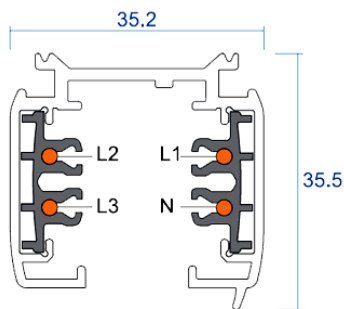

Types de branchements possibles: 1, 2 ou 3 allumages, 1 allumage + dali ou 3 allumages + dali

Structure aluminium : Blanc - Noir ou Gris

Tension d'alimentation : 220 / 230v - 16A

Rail 3 allumages

Rail 3 allumages Dali

Rails saillies ou suspendus

ST-930007	1 M rail (1000mm)	Blanc
ST-930014	1 M rail (1000mm)	Gris
ST-930021	1 M rail (1000mm)	Noir
ST-930069	2 M rail (2000mm)	Blanc
ST-930076	2 M rail (2000mm)	Gris
ST-930083	2 M rail (2000mm)	Noir
ST-930120	3 M rail (3000mm)	Blanc
ST-930137	3 M rail (3000mm)	Gris
ST-930144	3 M rail (3000mm)	Noir