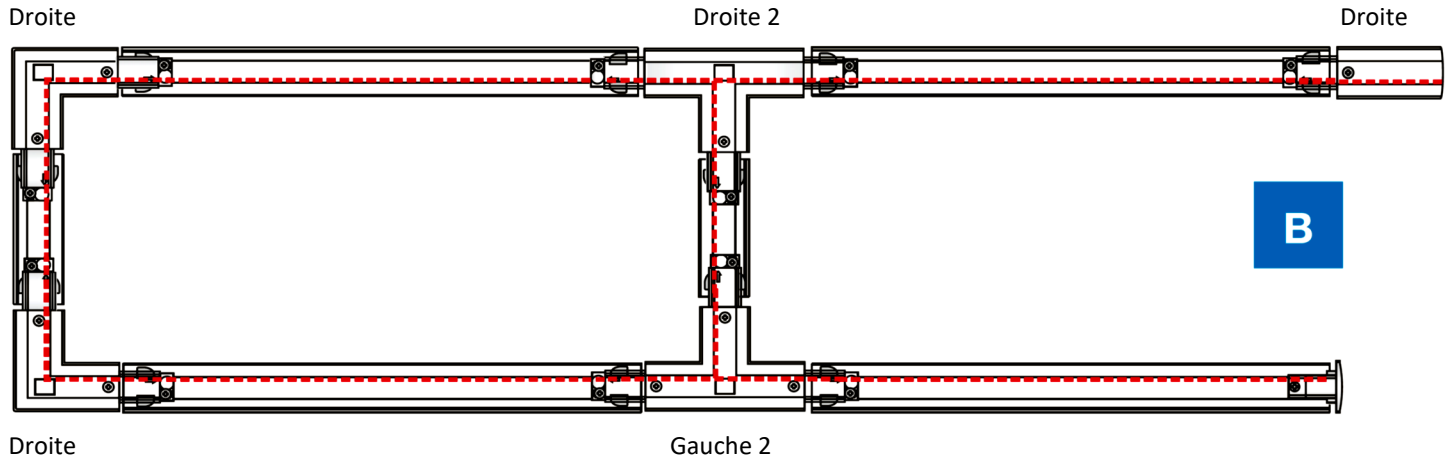

SPECI-TRACK

Rails et accessoires

SPECI-TRACK

Saillie ou suspendu

Encastré

SPECI-TRACK est une gamme de rail pour spot qui peut être installé en suspension, saillie ou encastré, individuellement ou en ligne.

Rail 3 circuits :

Rail 3 circuits + DALI :

Rail 1 circuit + DALI : Câblage spéciale des projecteurs, nous consulter

Rail 1 circuit Dimmable par BP : Câblage spéciale des projecteurs, nous consulter

SPECILed