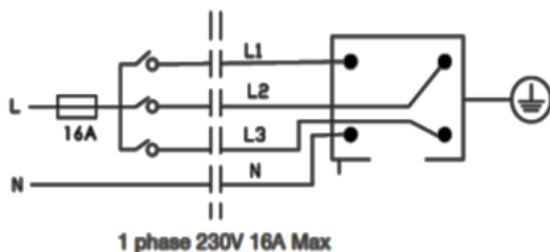

Saillie ou suspendu

Rail 3 allumages

Rails encastrés

ST-931011	1 M rail (1000mm)	Blanc
ST-931028	1 M rail (1000mm)	Gris
ST-931035	1 M rail (1000mm)	Noir
ST-931042	2 M rail (2000mm)	Blanc
ST-931059	2 M rail (2000mm)	Gris
ST-931066	2 M rail (2000mm)	Noir
ST-931073	3 M rail (3000mm)	Blanc
ST-931080	3 M rail (3000mm)	Gris
ST-931097	3 M rail (3000mm)	Noir

Encastré

Rail 3 allumages

Accessoires

ST-930212	Connecteur d'alimentation gauche	Blanc
ST-930229	Connecteur d'alimentation gauche	Gris
ST-930236	Connecteur d'alimentation gauche	Noir
ST-930243	Connecteur d'alimentation droite	Blanc
ST-930250	Connecteur d'alimentation droite	Gris
ST-930267	Connecteur d'alimentation droite	Noir
ST-930274	Embout de finition	Blanc
ST-930281	Embout de finition	Gris
ST-930298	Embout de finition	Noir
ST-930304	Connecteur de jonction	Blanc
ST-930311	Connecteur de jonction	Gris
ST-930328	Connecteur de jonction	Noir
ST-930335	Connecteur de jonction sans liaison électrique	Blanc
ST-930342	Connecteur de jonction sans liaison électrique	Gris
ST-930359	Connecteur de jonction sans liaison électrique	Noir
ST-930366	Connecteur d'alimentation centrale	Blanc
ST-930373	Connecteur d'alimentation centrale	Gris
ST-930380	Connecteur d'alimentation centrale	Noir
ST-930397	Connecteur L gauche	Blanc
ST-930403	Connecteur L gauche	Gris
ST-930410	Connecteur L gauche	Noir
ST-930427	Connecteur L droite	Blanc
ST-930434	Connecteur L droite	Gris
ST-930441	Connecteur L droite	Noir
ST-930458	Connecteur T gauche 1	Blanc
ST-930465	Connecteur T gauche 1	Gris
ST-930472	Connecteur T gauche 1	Noir
ST-930489	Connecteur T gauche 2	Blanc
ST-930496	Connecteur T gauche 2	Gris
ST-930502	Connecteur T gauche 2	Noir
ST-930519	Connecteur T droite 1	Blanc
ST-930526	Connecteur T droite 1	Gris
ST-930533	Connecteur T droite 1	Noir