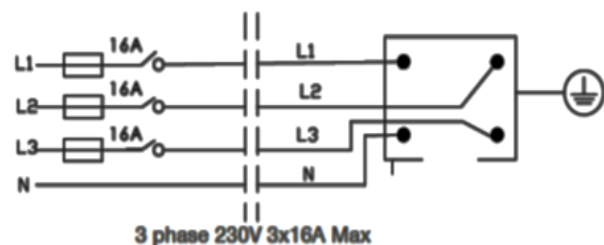

Saillie ou suspendu

Rail 3 allumages

Rails encastrés

ST-931011	1 M rail (1000mm)	Blanc
ST-931028	1 M rail (1000mm)	Gris
ST-931035	1 M rail (1000mm)	Noir
ST-931042	2 M rail (2000mm)	Blanc
ST-931059	2 M rail (2000mm)	Gris
ST-931066	2 M rail (2000mm)	Noir
ST-931073	3 M rail (3000mm)	Blanc
ST-931080	3 M rail (3000mm)	Gris
ST-931097	3 M rail (3000mm)	Noir

Encastré

Rail 3 allumages

Accessoires

ST-930212	Connecteur d'alimentation gauche	Blanc
ST-930229	Connecteur d'alimentation gauche	Gris
ST-930236	Connecteur d'alimentation gauche	Noir
ST-930243	Connecteur d'alimentation droite	Blanc
ST-930250	Connecteur d'alimentation droite	Gris
ST-930267	Connecteur d'alimentation droite	Noir
ST-930274	Embout de finition	Blanc
ST-930281	Embout de finition	Gris
ST-930298	Embout de finition	Noir
ST-930304	Connecteur de jonction	Blanc
ST-930311	Connecteur de jonction	Gris
ST-930328	Connecteur de jonction	Noir
ST-930335	Connecteur de jonction sans liaison électrique	Blanc
ST-930342	Connecteur de jonction sans liaison électrique	Gris
ST-930359	Connecteur de jonction sans liaison électrique	Noir
ST-930366	Connecteur d'alimentation centrale	Blanc
ST-930373	Connecteur d'alimentation centrale	Gris
ST-930380	Connecteur d'alimentation centrale	Noir
ST-930397	Connecteur L gauche	Blanc
ST-930403	Connecteur L gauche	Gris
ST-930410	Connecteur L gauche	Noir
ST-930427	Connecteur L droite	Blanc
ST-930434	Connecteur L droite	Gris
ST-930441	Connecteur L droite	Noir
ST-930458	Connecteur T gauche 1	Blanc
ST-930465	Connecteur T gauche 1	Gris
ST-930472	Connecteur T gauche 1	Noir
ST-930489	Connecteur T gauche 2	Blanc
ST-930496	Connecteur T gauche 2	Gris
ST-930502	Connecteur T gauche 2	Noir
ST-930519	Connecteur T droite 1	Blanc
ST-930526	Connecteur T droite 1	Gris
ST-930533	Connecteur T droite 1	Noir