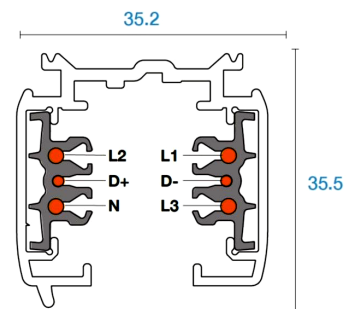

Types de branchements possibles: 1, 2 ou 3 allumages, 1 allumage + dali ou 3 allumages + dali

Structure aluminium : Blanc - Noir ou Gris

Tension d'alimentation : 220 / 230v - 16A

Rail 3 allumages

Rail 3 allumages Dali

Rails saillies ou suspendus

ST-930007	1 M rail (1000mm)	Blanc
ST-930014	1 M rail (1000mm)	Gris
ST-930021	1 M rail (1000mm)	Noir
ST-930069	2 M rail (2000mm)	Blanc
ST-930076	2 M rail (2000mm)	Gris
ST-930083	2 M rail (2000mm)	Noir
ST-930120	3 M rail (3000mm)	Blanc
ST-930137	3 M rail (3000mm)	Gris
ST-930144	3 M rail (3000mm)	Noir